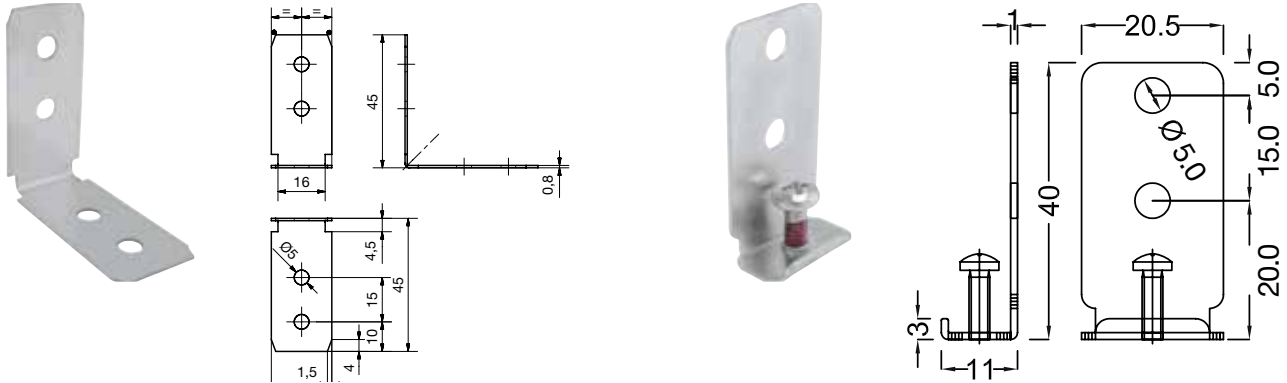

termékcsoport 300

Süllyesztett fogantyú C-profil - függőleges

Útmutató:
Mindkét végén körülbelül 2-3 cm-es érintkezési felület kezelés!

anyag: alumínium

cikkszám	dekor	hossz mm	magas- ság mm	mélység mm	termékkód	nettó akciós ár
103 338 071	natúr eloxált	5000	62	22	9SCH15226MG	18 272 Ft
103 304 064	nemesacél hatású	5000	62	22	9SCH35420MG	42 504 Ft
103 304 134	antracit eloxált	2500	62	22	9SCH13258MG	15 910 Ft
103 304 206	arany matt	2500	62	22	9SCH11314MG	13 576 Ft
103 304 124	matt fekete eloxált	5000	62	22	9SCH16595MG	19 914 Ft
103 304 009	selyemfényű fehér (porszórt) RAL 9010	5000	62	22	9SCH17125MG	20 550 Ft