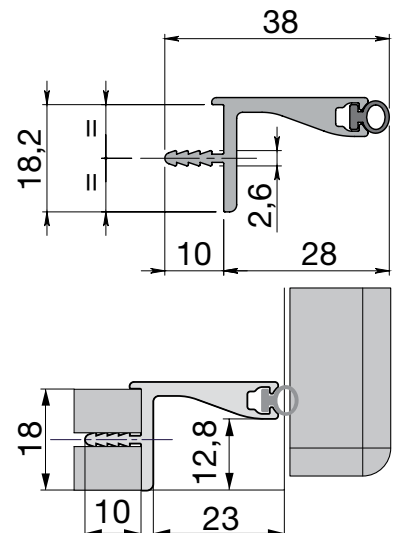

cikkszám	hossz mm	termékkód	nettó akciós ár
103 336 684	4200	9SCH9567MG	11 480 Ft

termékcsoport 300

furnipart

Wall fogantyúlé

anyag:	alumínium
felület:	nemesacél hatású
front vastagsága:	19 mm
kivitel:	csak teljes számban vásárolható
szerelési mód:	bemarható