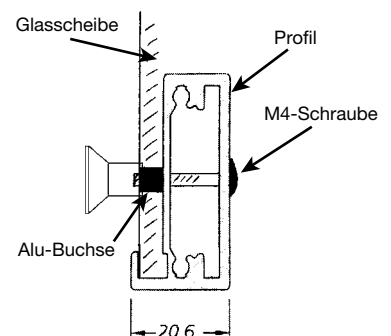

Alumínium persely

Megjegyzés:

Egyéb tartozékok
DIN 125 M 4 PA 6.6 poliamid natúr alátét cikksz. 104 484 201

anyag:	alumínium
felület:	nyers

cikkszám	ø mm	magasság mm	termékkód	nettó akciós ár
103 385 805	10	5.5	9SCH56MG	67 Ft
103 385 808	7	5.5	9SCH131MG	157 Ft

termékcsoport 300