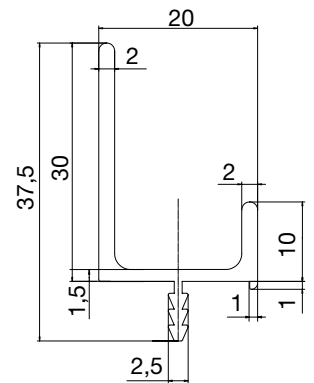

folytatás

Trim fogantyúléc

cikkszám	dekor	hossz mm	magasság mm	mélység mm	termékkód	nettó akciós ár
103 300 487	fekete matt	245	11	38	9SCH1553MG	1 864 Ft
103 307 989	fekete matt	295	11	38	9SCH1603MG	1 924 Ft
103 307 990	fekete matt	345	11	38	9SCH1722MG	2 066 Ft
103 307 991	fekete matt	395	11	38	9SCH1853MG	2 223 Ft
103 307 992	fekete matt	445	11	38	9SCH2127MG	2 553 Ft
103 307 993	fekete matt	495	11	38	9SCH2265MG	2 718 Ft
103 300 488	fekete matt	545	11	38	9SCH2427MG	2 912 Ft
103 307 994	fekete matt	585	11	38	9SCH2527MG	3 032 Ft
103 300 489	fekete matt	695	11	38	9SCH3069MG	3 683 Ft
103 307 995	fekete matt	795	11	38	9SCH3132MG	3 758 Ft
103 307 996	fekete matt	895	11	38	9SCH3537MG	4 245 Ft
103 307 997	fekete matt	995	11	38	9SCH3625MG	4 350 Ft
103 307 998	fekete matt	1095	11	38	9SCH3993MG	4 791 Ft
103 307 999	fekete matt	1195	11	38	9SCH4199MG	5 038 Ft

termékcsoport 300 F27

Aigina fogantyúléc

anyag: alumínium
felület: natúr eloxált
front vastagsága: 19 mm
kivitel: csak teljes számban vásárolható
szerelési mód: bemarható

cikkszám	hossz mm	termékkód	nettó akciós ár
103 305 120	2500	9SCH3412MG	4 095 Ft

termékcsoport 300 301