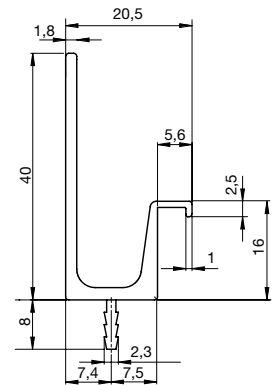

furnipart

Wall fogantyúlé

anyag:	alumínium
felület:	nemesacél hatású
front vastagsága:	19 mm
kivitel:	csak teljes számban vásárolható
szerelési mód:	bemarható

cikkszám	hossz mm	termékkód	nettó akciós ár
103 300 885	2000	9SCH6475MG	7 770 Ft

termékcsoport 300 301