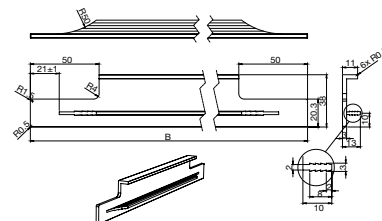

termékcsoport 300 F27