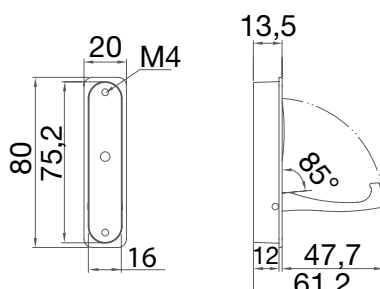

Votan felhajtható akasztó

anyag: cink présöntvény
magasság: 80 mm
szélesség: 20 mm
befogó mélység: 47,7 mm
marási méret: 75,2 x 16 mm
marás mélysége: 12 mm

cikkszám	kivitel	felület	termékkód	nettó akciós ár
103 301 061	1 kampó	fényes króm	9SCH817MG	981 Ft
103 301 062	1 kampó	nemesacél hatású	9SCH855MG	1 026 Ft

termékcsoport 300 301