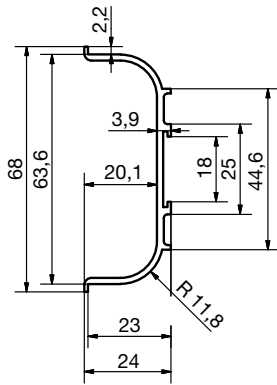

Aktor süllyesztett fogantyú C-profil - vízszintes

anyag: alumínium

cikkszám	felület	hossz mm	magasság mm	mélység mm	termékkód	nettó akciós ár
103 304 110	natúr eloxált	2500	68	23	9SCH6032MG	7 239 Ft
103 304 040	natúr eloxált	5000	68	23	9SCH10621MG	12 745 Ft
103 304 111	nemesacél hatású	2500	68	23	9SCH11739MG	14 086 Ft
103 304 050	nemesacél hatású	5000	68	23	9SCH22004MG	26 405 Ft
103 304 116	antracit eloxált	2500	68	23	9SCH7342MG	8 811 Ft
103 304 121	fekete	6000	68	23	9SCH14301MG	17 161 Ft
103 304 015	fehér	5000	68	23	9SCH12181MG	14 617 Ft

termékcsoport 300

Aktor süllyesztett fogantyú L-profil - vízszintes

anyag: alumínium

cikkszám	felület	hossz mm	magasság mm	mélység mm	termékkód	nettó akciós ár
103 304 114	natúr eloxált	2500	51	23	9SCH5240MG	6 289 Ft
103 304 041	natúr eloxált	5000	51	23	9SCH8769MG	10 523 Ft
103 304 115	nemesacél hatású	2500	51	23	9SCH10108MG	12 130 Ft
103 304 051	nemesacél hatású	5000	51	23	9SCH18476MG	22 171 Ft
103 304 118	antracit eloxált	2500	51	23	9SCH6830MG	8 196 Ft
103 304 122	fekete	6000	51	23	9SCH11401MG	13 681 Ft
103 304 017	fehér	5000	51	23	9SCH9474MG	11 368 Ft

termékcsoport 300