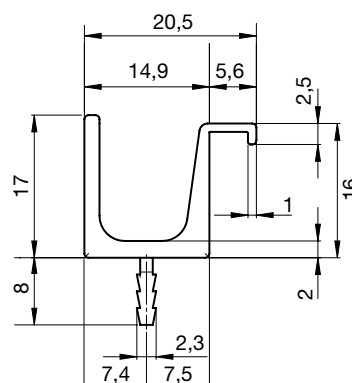

furnipart

Wall Up fogantyúlé

anyag:	alumínium
felület:	nemesacél hatású
front vastagsága:	19 mm
kivitel:	csak teljes számban vásárolható
szerelési mód:	bemarható

cikkszám	hossz mm	termékkód	nettó akciós ár
103 300 886	2000	9SCH5619MG	6 743 Ft

termékcsoport 300 301