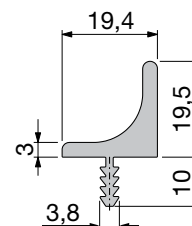

Amros fogantyúlé

anyag: alumínium
lapvastagság: 19 mm
szerelési mód: bemarható

cikkszám	felület	hossz mm	kivitel	termékkód	nettó akciós ár
103 305 005	natúr eloxált	2500	csak szálban vásárolható	9SCH4268MG	5 122 Ft
103 305 008	nemesacél hatású	5000	csak szálban vásárolható	9SCH15325MG	18 391 Ft

termékcsoport 300 301