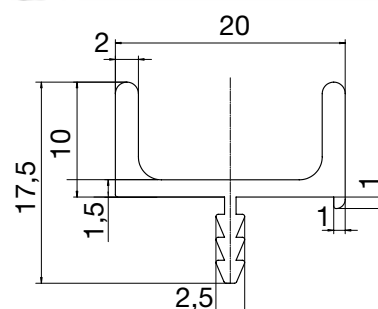

Aella fogantyúlé

anyag: alumínium
felület: natúr eloxált
front vastagsága: 19 mm
kivitel: csak teljes szálban vásárolható
szerelési mód: bemarható

cikkszám	hossz mm	termékkód	nettó akciós ár
103 305 110	2500	9SCH3721MG	4 465 Ft

termékcsoport 300 301