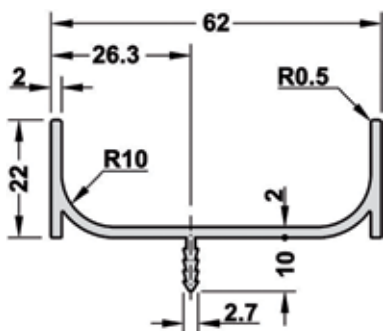

Süllyesztett fogantyú C-profil - függőleges

Útmutató:
Mindkét végén körülbelül 2-3 cm-es érintkezési felület kezelés!

anyag: alumínium

cikkszám	dekor	hossz mm	magas- ság mm	mélység mm	termékkód	nettó akciós ár
103 338 071	natúr eloxált	5000	62	22	9SCH15226MG	18 272 Ft
103 304 064	nemesacél hatású	5000	62	22	9SCH35420MG	42 504 Ft
103 304 134	antracit eloxált	2500	62	22	9SCH13258MG	15 910 Ft
103 304 206	arany matt	2500	62	22	9SCH11314MG	13 576 Ft
103 304 124	matt fekete eloxált	5000	62	22	9SCH16595MG	19 914 Ft
103 304 009	selyemfényű fehér (porszórt) RAL 9010	5000	62	22	9SCH17125MG	20 550 Ft

termékcsoport 300 F27