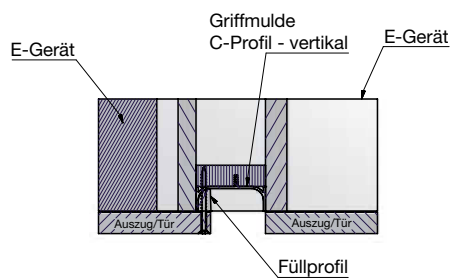

Elektromos készülék rögzítéséhez adapter, függőleges

anyag: alumínium

cikkszám	dekor	hossz mm	termékkód	nettó akciós ár
103 304 138	natúr eloxált	600	9SCH4553MG	5 464 Ft
103 338 069	natúr eloxált	1150	9SCH5904MG	7 085 Ft
103 304 068	nemesacél hatású	600	9SCH5037MG	6 044 Ft
103 304 139	nemesacél hatású	1150	9SCH7243MG	8 692 Ft
103 304 223	arany matt	600	9SCH5508MG	6 610 Ft
103 304 224	arany matt	1150	9SCH6655MG	7 986 Ft
103 304 137	antracit eloxált	1150	9SCH6248MG	7 497 Ft
103 304 079	matt fekete eloxált	600	9SCH5805MG	6 966 Ft
103 304 082	matt fekete eloxált	1150	9SCH7022MG	8 427 Ft
103 304 019	selyemfényű fehér (porszórt) RAL 9010	600	9SCH7063MG	8 476 Ft
103 304 072	selyemfényű fehér (porszórt) RAL 9010	1150	9SCH7162MG	8 594 Ft

termékcsoport 300 F27