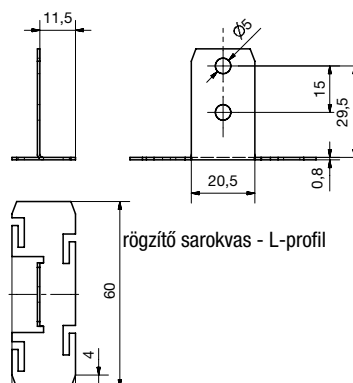

Aktor felső rögzítő sarokvas C- és L-profil

C- és L-profil rögzítésére felülről, pl. sokszögletű profilokhoz.

anyag: alumínium

cikkszám	felület	termékkód	nettó akciós ár
103 304 039	natúr	9SCH302MG	362 Ft

termékcsoport 300

rögzítő sarokvas - L-profil