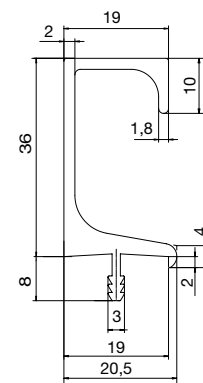

Aithra fogantyúlé

anyag: alumínium
felület: natúr eloxált
front vastagsága: 19 mm
kivitel: csak teljes szálban vásárolható
szerelési mód: bemarható

cikkszám	hossz mm	termékkód	nettó akciós ár
103 305 159	2500	9SCH5852MG	7 022 Ft

termékcsoport 300 301