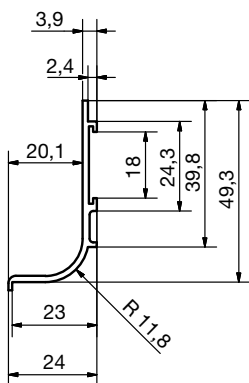

Aktor süllyesztett fogantyú C-profil - vízszintes

anyag: alumínium

cikkszám	felület	hossz mm	magasság mm	mélység mm	termékkód	nettó akciós ár
103 304 110	natúr eloxált	2500	68	23	9SCH6032MG	7 239 Ft
103 304 040	natúr eloxált	5000	68	23	9SCH10621MG	12 745 Ft
103 304 111	nemesacél hatású	2500	68	23	9SCH11739MG	14 086 Ft
103 304 050	nemesacél hatású	5000	68	23	9SCH22004MG	26 405 Ft
103 304 116	antracit eloxált	2500	68	23	9SCH7342MG	8 811 Ft
103 304 121	fekete	6000	68	23	9SCH14301MG	17 161 Ft
103 304 015	fehér	5000	68	23	9SCH12181MG	14 617 Ft

termékcsoport 300

Aktor süllyesztett fogantyú L-profil - vízszintes

anyag: alumínium

cikkszám	felület	hossz mm	magasság mm	mélység mm	termékkód	nettó akciós ár
103 304 114	natúr eloxált	2500	51	23	9SCH5240MG	6 289 Ft
103 304 041	natúr eloxált	5000	51	23	9SCH8769MG	10 523 Ft
103 304 115	nemesacél hatású	2500	51	23	9SCH10108MG	12 130 Ft
103 304 051	nemesacél hatású	5000	51	23	9SCH18476MG	22 171 Ft
103 304 118	antracit eloxált	2500	51	23	9SCH6830MG	8 196 Ft
103 304 122	fekete	6000	51	23	9SCH11401MG	13 681 Ft
103 304 017	fehér	5000	51	23	9SCH9474MG	11 368 Ft

termékcsoport 300