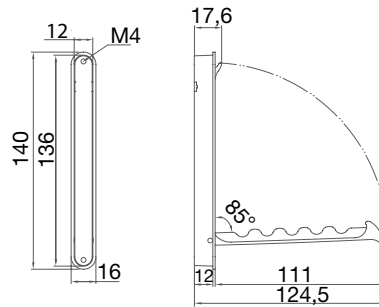

Mitnal felhajtható akasztó

anyag:	cink présöntvény
felület:	nemesacél hatású
magasság:	140 mm
szélesség:	16 mm
befogó mélység:	111 mm
marási méret:	136 x 12 mm
marás mélysége:	12 mm

cikkszám	kivitel	termékkód	nettó akciós ár
103 301 064	4 fogas számára	9SCH1098MG	1 318 Ft

termékcsoport 300 301