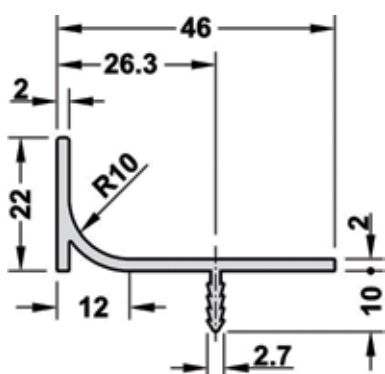

Süllyesztett fogantyú L-profil - függőleges

anyag: alumínium

cikkszám	dekor	hossz mm	magasság mm	mélység mm	termékkód	nettó akciós ár
103 338 072	natúr eloxált	5000	46	22	9SCH10248MG	12 298 Ft
103 304 065	nemesacél hatású	5000	46	22	9SCH30214MG	36 257 Ft
103 304 205	arany matt	2500	46	22	9SCH8000MG	9 601 Ft
103 304 144	antracit eloxált	2500	46	22	9SCH9707MG	11 648 Ft
103 304 123	matt fekete eloxált	5000	46	22	9SCH11209MG	13 451 Ft
103 304 007	selyemfényű fehér (porszórt) RAL 9010	5000	46	22	9SCH12886MG	15 463 Ft

termékcsoport 300 F27