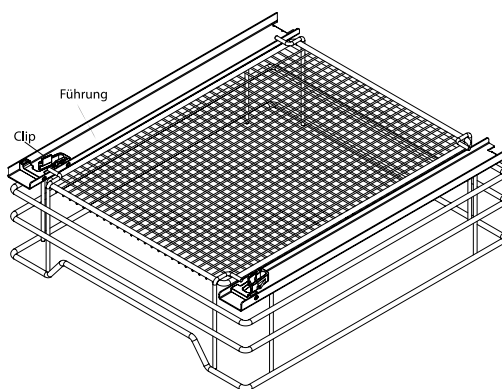

Fontos információ!

Hozzávaló vezető típusa: Blum Tandem, névleges hossz 500mm - KÜLÖN KELL MEGRENDELNI!

Frontkihúzású fiók esetén 103 379 068 frontrögzítőt kell használni (1 garnitúra = balos + jobbos rész)