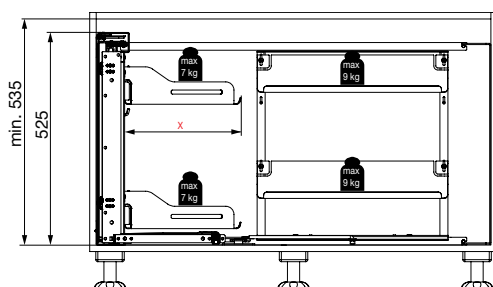

Beschlagset Korpusbreite mm	Z	LM min.	Y min.	X	Libelltablarset Flügelbreite mm
900	860 - 971 mm	395 mm	446 mm	295 mm	450
	910 - 971 mm	440 mm	496 mm	340 mm	500
	960 - 971 mm	440 mm	496 mm	340 mm	500
1000	960 - 1071 mm	490 mm	546 mm	390 mm	600