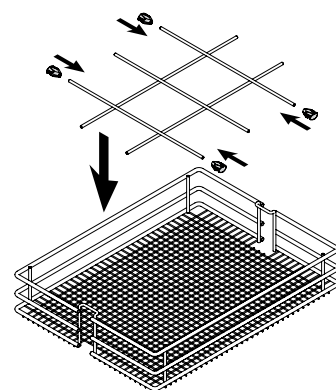

VS TAL Larder kosárosztó

anyag: acél

cikkszám	alkalmazás	felület	termékkód	nettó akciós ár
103 378 846	Kosárszélesség 250 mm	krómozott	SV1615KS	1 858 Ft
103 378 848	Kosárszélesség 350 mm	krómozott	SV3031KS	3 486 Ft
103 378 845	Kosárszélesség 250 mm	RAL 9006 ezüstsínű	SV1379KS	1 586 Ft
103 378 847	Kosárszélesség 350 mm	RAL 9006 ezüstsínű	SV1925KS	2 214 Ft

termékcsoport 300 340