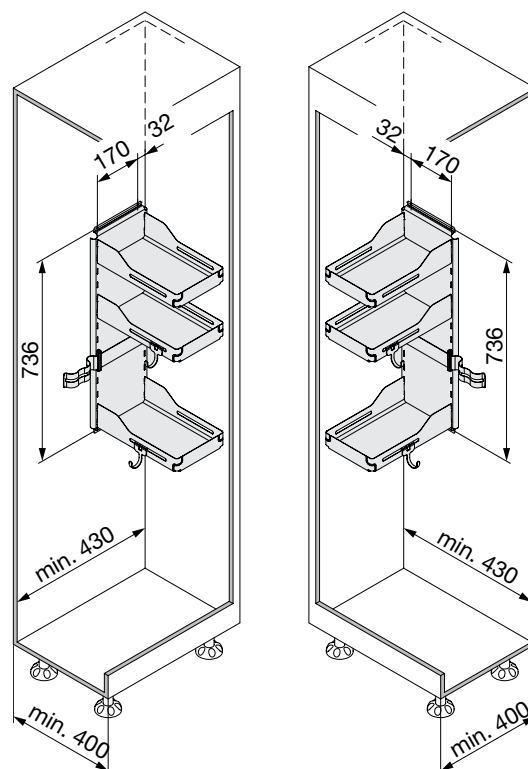

- többcélú polcrendszer
- mindössze 4 csavarral bal vagy jobb oldalra szerelhető
- a rácsrendszernek köszönhetően állítható a polcok magassága
- a zárt tálca megakadályozza az üvegek vagy felborulását vagy leesését
- a polcok alja és oldalai mágnesesek

1 polcrendszer
3 polc
2 akasztóhorog
1 tömlőtartó

szélesség: 351 mm
magasság: 752 mm
mélység: 230/365 mm
anyag: acél
felület: antracit

cikkszám	beépítési mélység min. mm	korpusz szélesség min. mm	termékkód	nettó akciós ár
103 370 497	430	400	SP22567KS	25 952 Ft

termékcsoport 300 341

tartozék				
cikkszám	leírás	termékkód	nettó akciós ár	
103 370 399	PEKA Libell mágneses osztóelem, 85 x 90 x 26/3 mm, antracit	SP1386KS	1 594 Ft