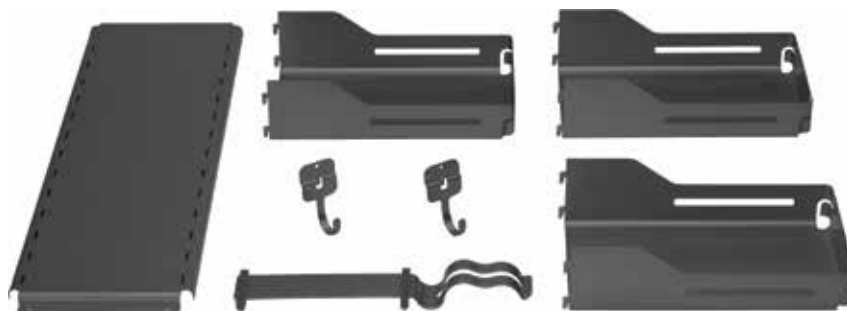

termékcsoport 300 341

Sesam Libell polcrendszer

- többcélú polcrendszer
- mindössze 4 csavarral bal vagy jobb oldalra szerelhető
- a rácsrendszernek köszönhetően állítható a polcok magassága
- a zárt tálca megakadályozza az üvegek vagy felborulását vagy leesését
- a polcok alja és oldalai mágnesesek