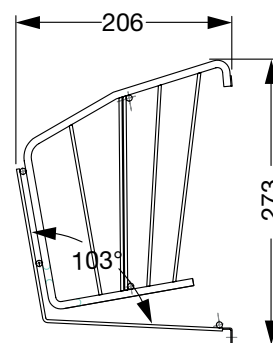

termékcsoport 300 340

Cipőrács

- Felszerelés cipőrács-klipsszel.
- 16 mm korpuszvastagsághoz.

magasság: 40 mm
felület: RAL 9006 ezüstszínű műanyag bevonatú

cikkszám	szélesség mm	mélység mm	anyag	termékkód	nettó akciós ár
103 378 590	309	280	acéldrót	SV1913KS	2 200 Ft
103 378 596	359	280	acéldrót	SV2133KS	2 453 Ft
103 398 441	359	260	acéldrót	SV2547KS	2 930 Ft
103 378 591	409	280	acéldrót	SV2073KS	2 384 Ft
103 378 594	459	280	acéldrót	SV2223KS	2 556 Ft
103 398 442	459	260	acéldrót	SV2707KS	3 113 Ft
103 378 595	559	280	acéldrót	SV2453KS	2 820 Ft
103 378 592	659	280	acéldrót	SV2587KS	2 976 Ft
103 378 597	759	280	acéldrót	SV2927KS	3 366 Ft
103 398 443	759	260	acéldrót	SV3317KS	3 814 Ft
103 378 593	859	280	acéldrót	SV2902KS	3 337 Ft
103 398 444	959	260	acéldrót	SV4361KS	5 015 Ft