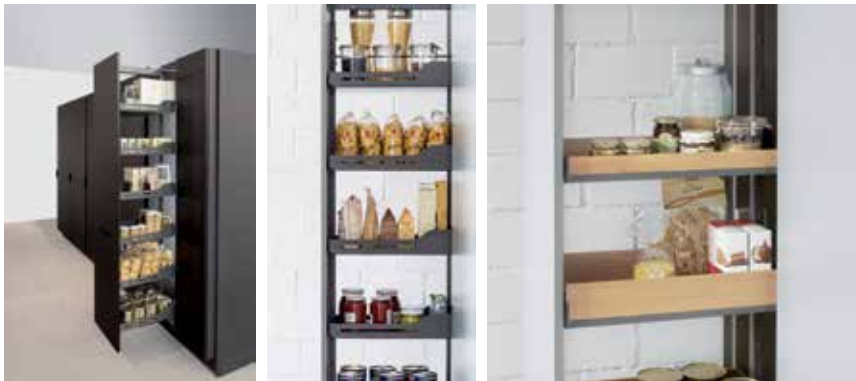

Állítható magasságú csőkeret Standard ClickFixx

- Az előlap és a csőkeret csatlakozás szerszám nélkül összepattintható

Szabad belmagasság: Csőkeret magassága + kihúzó magassága

Figyelem: a fiókvezetőket és frontrögzítőket külön kell megrendelni