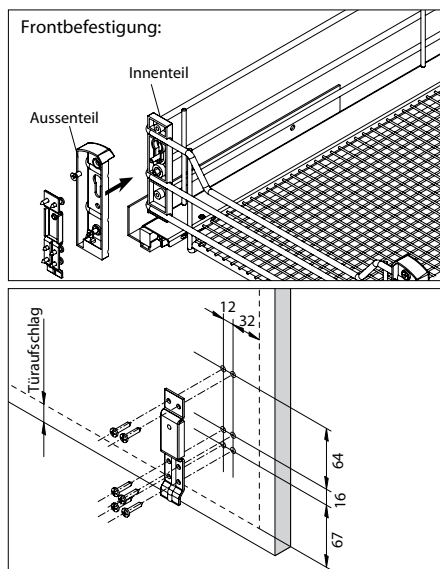

Szett tartalma:

1 garnitúra = balos + jobbos rész

cikkszám	anyag	felület	termékkód	nettó akciós ár
103 379 068	acél	ezüstsztínű RAL 9006	SV3031KS	3 486 Ft

termékcsoport 300 340