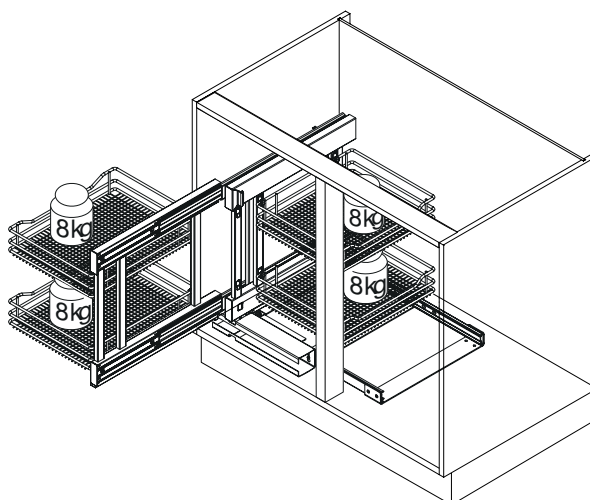

Szett tartalma:

sarokszekrény-vasalat
4 kosár

beépítési magasság min.: 530 mm
beépítési mélység min.: 480 mm
teherbírás: 8 kg/kosár

cikkszám	kivitel	korpusz szélesség mm	szárny szélesség mm	anyag	felület	termékkód	nettó akciós ár
103 378 387	Planero polc	900	450	acél / fa tálcával	lávászürke	SV103405KS	118 916 Ft
103 378 388	Planero polc	1000	500	acél / fa tálcával	lávászürke	SV107103KS	123 168 Ft
103 379 523	Saphir kosár	900	450	fém	ezüstsínű RAL 9006	SV74617KS	85 810 Ft
103 379 524	Saphir kosár	1000	500	fém	ezüstsínű RAL 9006	SV76794KS	88 313 Ft

termékcsoport 300 340