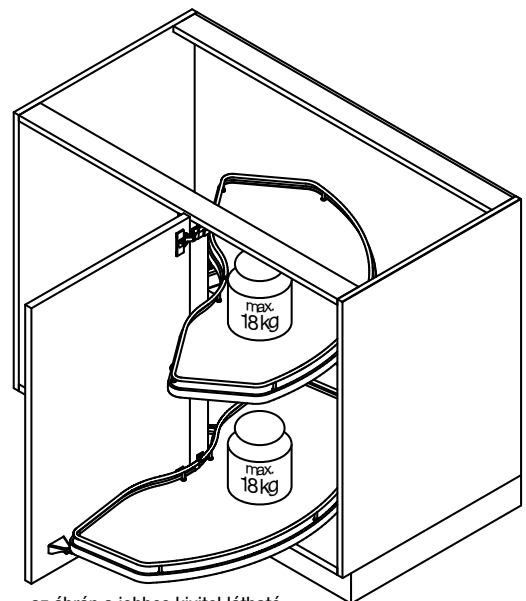

- Korpusz szélesség: 900, 1000 és 1200 mm
- Ajtószélesség: 450, 500 és 600
- a tálcsák L alakot leíró mozgása szabad hozzáférést hagy a szomszédos szekrényhez
- balos és jobbos szerelés lehetséges
- egyszerű szerelés egy tartóoszlopra
- opcionális ajtócsatlakozás, moduláris kialakítás
- Soft-Close csillapítás