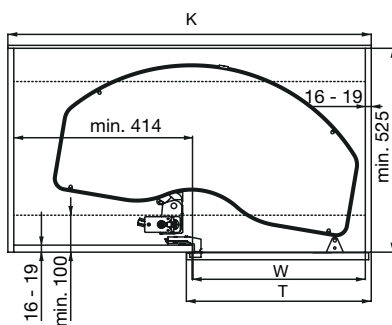

- Korpusz szélesség: 900, 1000 és 1200 mm
- Ajtószélesség: 450, 500 és 600
- a tálcsák L alakot leíró mozgása szabad hozzáférést hagy a szomszédos szekrényhez
- balos és jobbos szerelés lehetséges
- egyszerű szerelés egy tartóoszlopra
- opcionális ajtócsatlakozás, moduláris kialakítás
- Soft-Close csillapítás