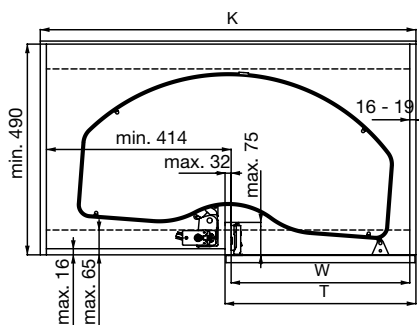

termékcsoport 300 340

az ábrán a jobbos kivitel látható

Sarokszekrény kifordító vasalat CORNERSTONE MAXX

A	B min.	C
400	800	min. 361
450	900	min. 411
500	1000	min. 461
600	1000	min. 561

CORNERSTONE L

A CORNERSTONE L rendszer a sarokszekrény teljes tartalmát elének tárja és ezzel teljesen új perspektívát nyit. A tálcsák kifordulnak a korpusz elé, optimális hozzáférést biztosítva. A tálcsák magassága egyedileg beállítható és az ajtó becsukásával a tálcsák visszahúzódnak.

- Korpusz szélesség: 900, 1000 és 1200 mm
- Ajtószélesség: 450, 500 és 600
- a tálcsák L alakot leíró mozgása szabad hozzáférést hagy a szomszédos szekrényhez
- balos és jobbos szerelés lehetséges
- egyszerű szerelés egy tartóoszlopra
- opcionális ajtócsatlakozás, moduláris kialakítás
- Soft-Close csillapítás