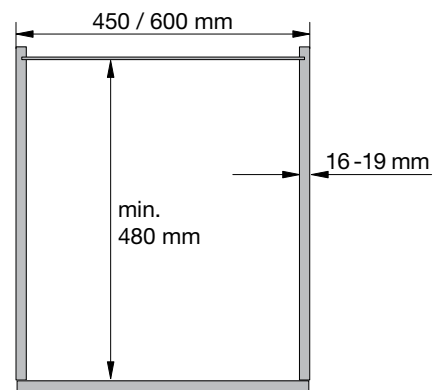

cikkszám	korpusz szélesség mm	beépítési magasság mm	kosarak száma	termékkód	nettó akciós ár
103 378 390	450	1200-1450	4	SV103757KS	119 320 Ft
103 378 391	450	1450-1700	4	SV104229KS	119 863 Ft
103 378 392	450	1700-1950	5	SV118421KS	136 184 Ft
103 378 393	450	1900-2140	5	SV119187KS	137 065 Ft
103 378 394	600	1200-1450	4	SV107690KS	123 844 Ft
103 378 395	600	1450-1700	4	SV108220KS	124 453 Ft
103 378 397	600	1700-1950	5	SV123194KS	141 673 Ft
103 378 398	600	1900-2140	5	SV123813KS	142 385 Ft

termékcsoport 300 340