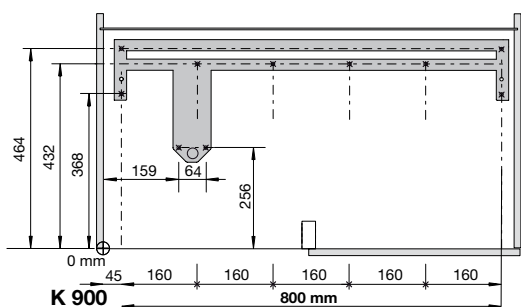

K900	
B	min. 900
T	min. 450
W	≥ 411