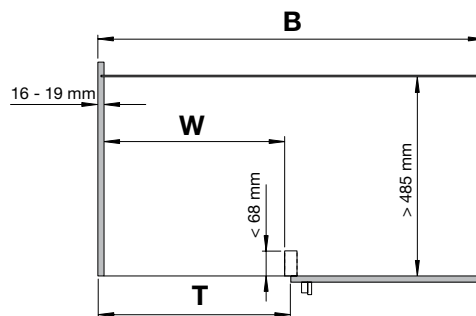

K900	
B	min. 900
T	min. 450
W	≥ 411