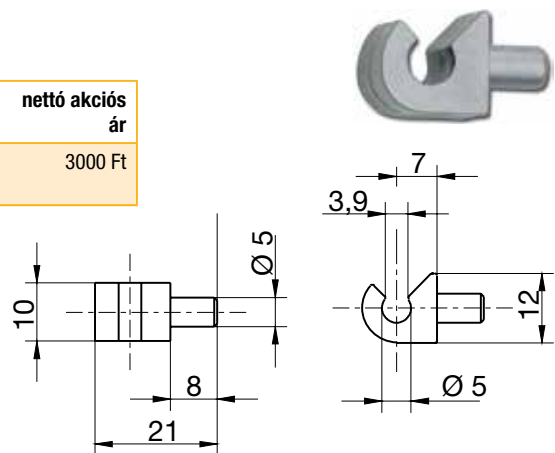

Cipőrács klipsz

A fenti cipőrács rögzítéséhez.

cikkszám	kivitel	anyag	felület	termékkód	kiszereles	nettó akciós ár
103 378 599	Dübelcsap $\varnothing$ 5 mm	műanyag	ezüst	SV2600KS	100 db	3000 Ft

termékcsoport 300 340