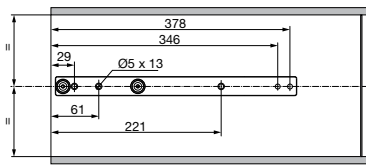

Kihúzósní Single Standard ClickFixx

- Softopen, Softclose csillapítás és automatikus szinkronizálás
- szerszám nélkül, gyorsan szerelhető a ClickFixx által

Megjegyzés:

Csak 150 mm korpuszszélességhez alkalmas!

kivitel: Softclose és Softopen
beépítési mélység: 505 mm
teherbírás: 100 kg
anyag: acél
felület: antracit

cikkszám	Sz x Ma x Mé mm	kihúzási út mm	termékkód	nettó akciós ár
103 370 770	79 x 55 x 495	380	SP27751KS	31 914 Ft

termékcsoport 300 341