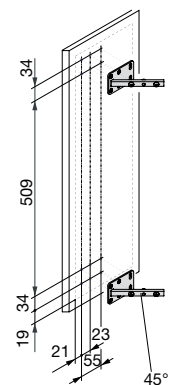

SLIM keret

- Frontrögzítés nélkül
- Teljes kihúzás önbehúzással és integrált csillapítással
- bal- vagy jobboldali szereléssel
- egyszerű, szerszám nélküli összeszerelés

beépítési magasság: 610 mm
teherbírás: 30 kg
anyag: acél
felület: antracit

cikkszám	Sz x Ma x Mé mm	termékkód	nettó akciós ár
103 370 389	24 x 600 x 470	SP17861KS	20 541 Ft

termékcsoport 300 341