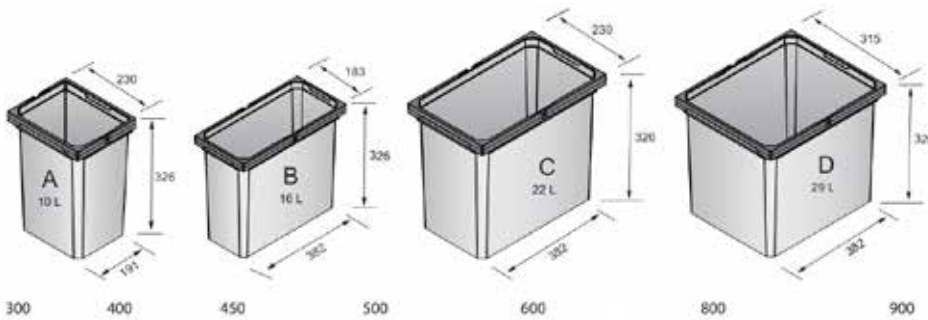

termékcsoport 300 375

6 literes vödör

10 literes vödör

29 literes vödör

VS ENVI Drawer fiók szemetes fölé

Kiegészítő modul, a szelektív hulladékgyűjtő rendszer funkcióit támogatja. A multi-funkcionális szerelési lehetőségeknek köszönhetően változtatható az elhelyezkedése a vízcsatlakozások helyének megfelelően.