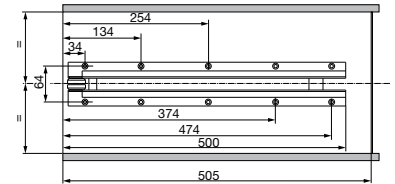

Kihúzósní Single Standard ClickFixx

- Softopen, Softclose csillapítás és automatikus szinkronizálás
- szerszám nélkül, gyorsan szerelhető a ClickFixx által

Megjegyzés:

Csak 150 mm korpuszszélességhez alkalmas!

kivitel: Softclose és Softopen
beépítési mélység: 505 mm
teherbírás: 100 kg
anyag: acél
felület: antracit

cikkszám	Sz x Ma x Mé mm	kihúzási út mm	termékkód	nettó akciós ár
103 370 770	79 x 55 x 495	380	SP27751KS	31 914 Ft

termékcsoport 300 341