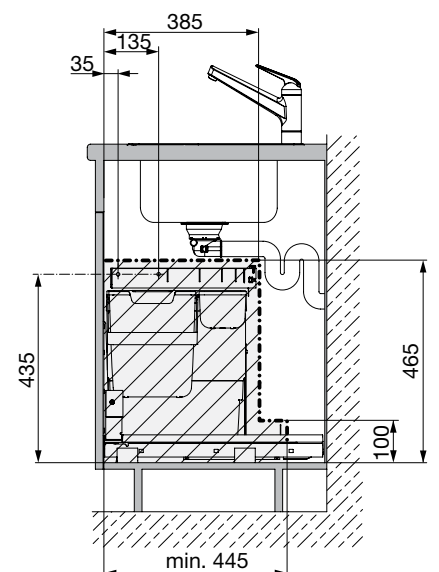

Oeko Complet 40+6+1.2 beépíthető hulladékgyűjtő rendszer

- A beépített nyitás- és csukáscsillapítás könnyű kezelhetőséget tesz lehetővé.
- A nagy tartályok, a válaszfal és a kihúzható fémpolc egyaránt állítható magasságúak 30 mm-nyire.
- A szemetes közel hangtalanul és az utolsó centimétereken önműködően záródik.
- A robusztus és a szennyeződésekkel szemben ellenálló golyóscsapágyas sínrendszer 110 kg teherbírású.
- A stabil fém válaszfal tartja helyükön a tartályokat és támasztja a kiegészítő tartályokat. A kiegészítő tartály a nagy tartály jobb vagy bal oldalára is felszerelhető.
- Tartály: antracit műanyag; válaszfal és polc: antracit fém

Csomag tartalma:

- 1 x sínrendszer nyitás- és csukáscsillapítással
- 1 x 40 l tartály
- 1 x 6 l bio-tartály fedéllel
- 1 x 1,2 l tartály
- 1 x válaszfal
- 1 x kihúzható fémpolc

Fontos:

A lábpedált külön kell megrendelni.

alkalmazás: Fiókelővel használható
korpusz szélesség: 550/600 mm
oldalfal vastagság: 16/19 mm

cikkszám	Sz x Ma x Mé mm	termékkód	nettó akciós ár
103 370 498	512-568 x 490/460 x 490	SP79384KS	91 291 Ft
103 370 499	512-568 x 490/460 x 540	SP76631KS	88 125 Ft

termékcsoport 300