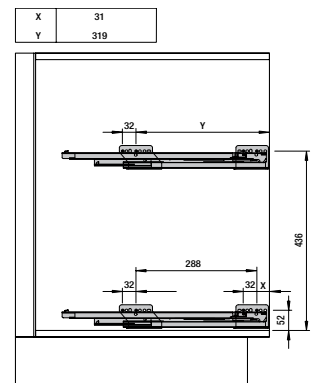

VS SUB Slim emeletes kihúzó / konyharuhatartó

- Teljes kihúzású, integrált csillapítással

Csak a korpusz jobb oldalára szerelhető.

Szett tartalma:

- 1 konyharuhatartó
- 1 kosár és előlaprögzőítő elemek

beépítési magasság:	530 mm
beépítési mélység:	495 mm
beépítési szélesség:	110 mm
anyag:	acél
felület:	ezüstsínű RAL 9006

cikkszám	korpusz szélesség mm	termékkód	nettó akciós ár
103 379 025	150	SV15173KS	17 449 Ft

termékcsoport 300 340