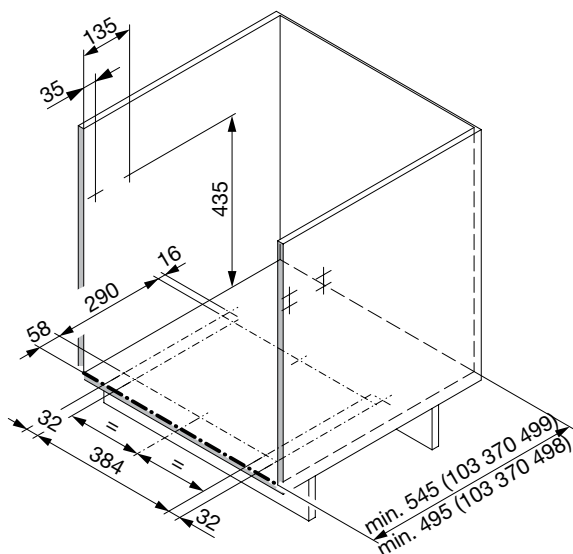

Oeko Complet 40+6+1.2 beépíthető hulladékgyűjtő rendszer

- A beépített nyitás- és csukáscsillapítás könnyű kezelhetőséget tesz lehetővé.
- A nagy tartályok, a válaszfal és a kihúzható fémpolc egyaránt állítható magasságúak 30 mm-nyire.
- A szemetes közel hangtalanul és az utolsó centimétereken önműködően záródik.
- A robusztus és a szennyeződésekkel szemben ellenálló golyóscsapágyas sínrendszer 110 kg teherbírású.
- A stabil fém válaszfal tartja helyükön a tartályokat és támasztja a kiegészítő tartályokat. A kiegészítő tartály a nagy tartály jobb vagy bal oldalára is felszerelhető.
- Tartály: antracit műanyag; válaszfal és polc: antracit fém

Csomag tartalma:

- 1 x sínrendszer nyitás- és csukáscsillapítással
- 1 x 40 l tartály
- 1 x 6 l bio-tartály fedéllel
- 1 x 1,2 l tartály
- 1 x válaszfal
- 1 x kihúzható fémpolc

Fontos:

A lábpedált külön kell megrendelni.

alkalmazás: Fiókelővel használható
korpusz szélesség: 550/600 mm
oldalfal vastagság: 16/19 mm

cikkszám	Sz x Ma x Mé mm	termékkód	nettó akciós ár
103 370 498	512-568 x 490/460 x 490	SP79384KS	91 291 Ft
103 370 499	512-568 x 490/460 x 540	SP76631KS	88 125 Ft

termékcsoport 300