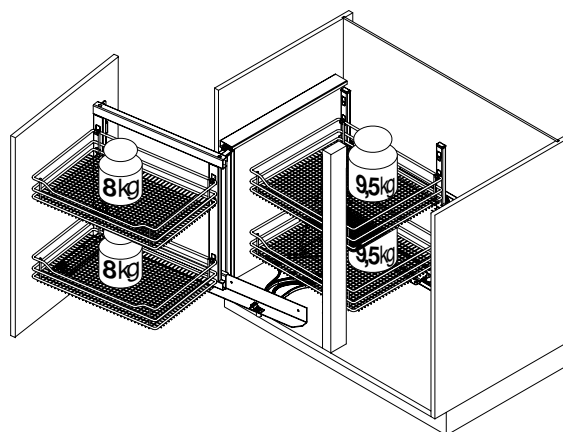

K900	
B	min. 900
T	min. 450
W	≥ 411