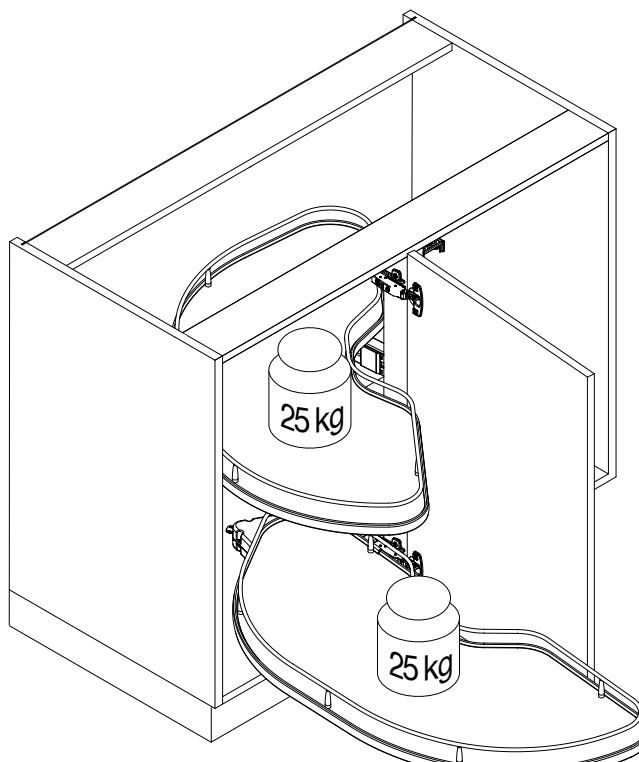

Sarokszekrény kifordító vasalat CORNERSTONE MAXX

A	B min.	C
400	800	min. 361
450	900	min. 411
500	1000	min. 461
600	1000	min. 561