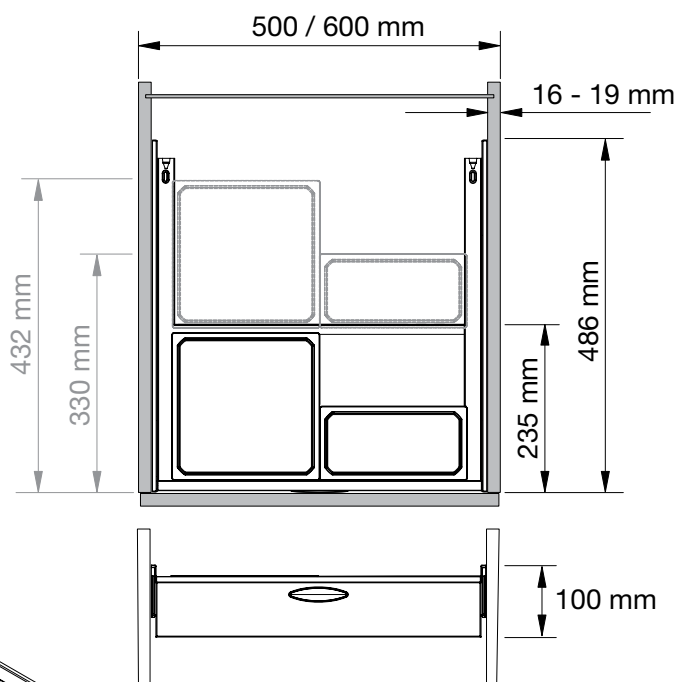

cikkszám	korpusz szélesség mm	kivitel mm	termékkód	nettó akciós ár
103 370 034	500	500 x 100 x 490	SV34916KS	40 154 Ft
103 370 037	600	600 x 100 x 490	SV35926KS	41 315 Ft

termékcsoport 300 375