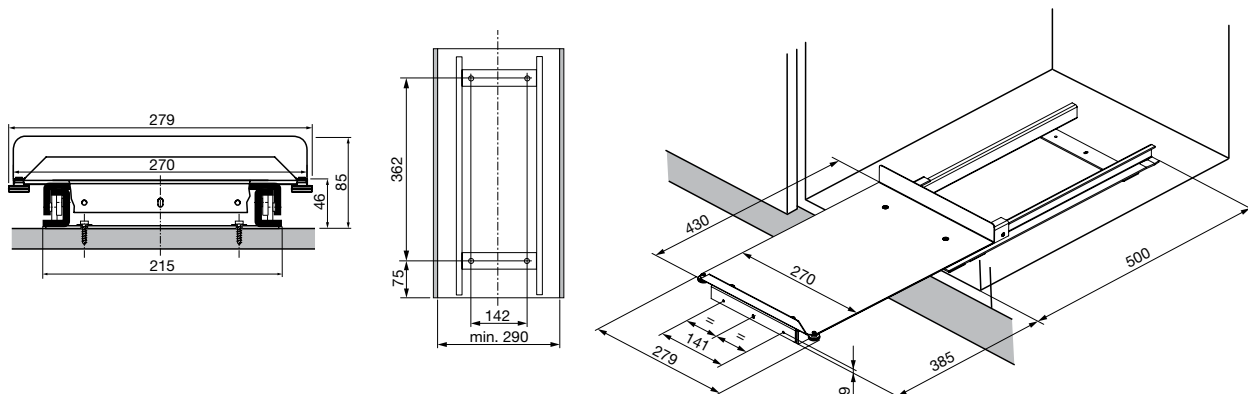

teherbírás: 100 kg
 anyag: acél
 felület: ezüst

cikkszám	Sz x Ma x Mé mm	kihúzási veszteség mm	termékkód	nettó akciós ár
103 378 254	279 x 46/85 x 500	115	SP24694KS	28 398 Ft

termékcsoport 300 341

Magic Corner Standard Libell sarokszekrény kifordító