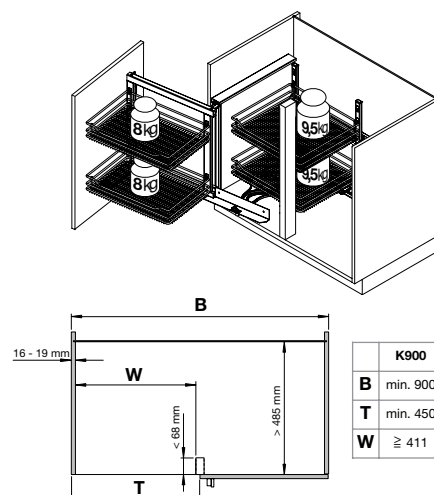

Szett tartalma:

kifordító vasalat
2 elülső kosár
2 belső kosár

körpusz szélesség: 900 mm
beépítési magasság: 530 mm
beépítési mélység: 485 mm
szárnyszélesség: 450-600 mm
anyag: acél korlát / MDF tálca / üveg oldalfal
felület: ezüstsínű RAL 9006 / szürke / szatinált

cikkszám	irány	termékkód	nettó akciós ár
103 378 589	balos	SV76988KS	88 536 Ft
103 378 588	jobbos	SV76988KS	88 536 Ft

termékcsoport 300 340