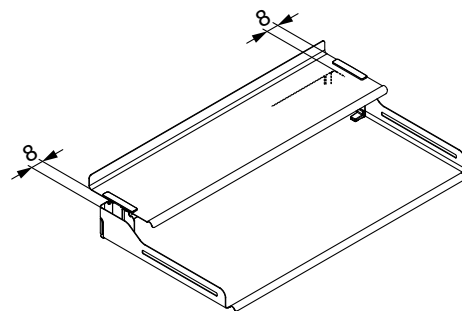

termékcsoport 300 341

Snello Fiore/Libell kihúzó

Libell névleges szélesség 300 mm

Fiore névleges szélesség 150 mm

- Teljes kihúzású, fékes (Softclose)
- Szerelés jobbosan az oldalfalra
- Egyszerű szerelés
- 3D-frontbeállítás
- A legjobb hozzáférhetőség mindkét oldalról
- Optimális helykihasználás: a 150-es kihúzóban 2 literes palackok is elférnek
- A zárt alj megakadályozza, hogy a palackok és fűszerdobozok leessenek vagy kis részek keresztülhulljanak
- A polc és a tálca könnyen leakasztható, ha tisztítani kell