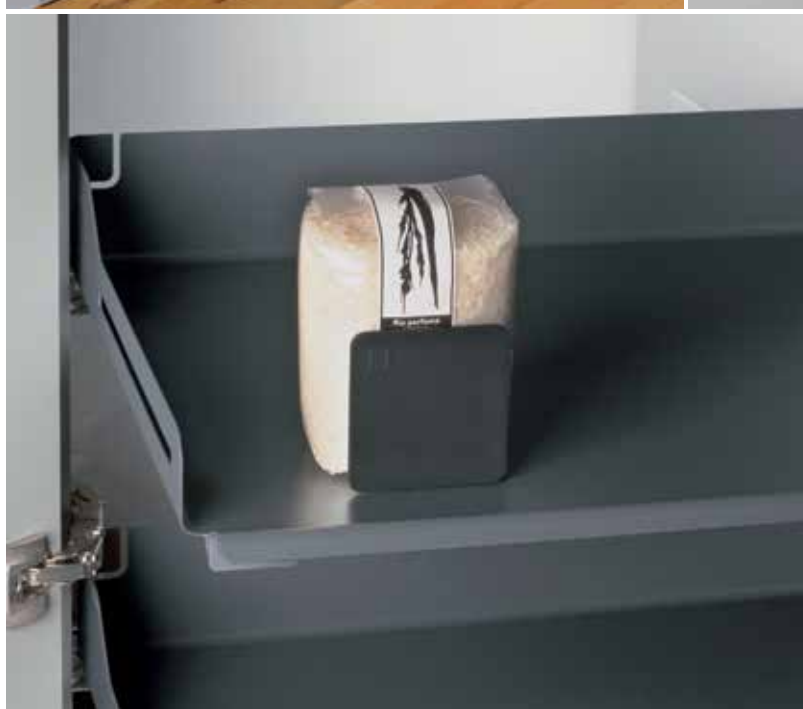

termékcsoport 300 341

**SLIM felosztó**

Megjegyzés:
1 garnitúra = 3 db

anyag: acél
felület: krómozott

cikkszám	magasság mm	termékkód	nettó akciós ár
103 378 695	100	SP1439KS	1 654 Ft

termékcsoport 300 341

EXTENDO FIORO / LIBELL POLCRENDSZER

Optimális helykihasználás a vékony, 1,5 mm vastagságú oldalfalnak köszönhetően.

Extendo Fiore kihúzható polc

- Balos/jobbos adapterrel, kompatibilis: Blum (kivéve Movento), Hettich stb. fiókvezetőkkel 450 mm névleges hosszúságban
- Alkalmas nyitott polcos szekrényekhez, belső kihúzóként frontkihúzó mögött, tolóajtó mögé vagy beugrás nélküli nyílóajtókhoz.
- A zárt polcnak köszönhetően a tárgyak nem szorulnak be vagy esnek le.
- Az anyag nagyfokú merevsége különösen alkalmassá teszi akár 900 mm széles polcokhoz is.

Fontos:

Az adapter 450 mm névleges hosszúságú fiókvezetőbe (a vezetőt külön kell megrendelni) dugható és rögzítőcsavarokkal fixálható. A rögzítőpontoknál „hajlik” egymásra a polc és az adapter.

Csomag tartalma: