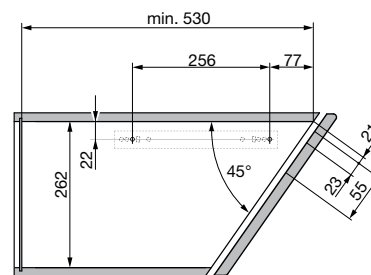

SLIM keret

- Frontrögzítés nélkül
- Teljes kihúzás önbehúzással és integrált csillapítással
- bal- vagy jobboldali szereléssel
- egyszerű, szerszám nélküli összeszerelés

beépítési magasság: 610 mm
teherbírás: 30 kg
anyag: acél
felület: antracit

cikkszám	Sz x Ma x Mé mm	termékkód	nettó akciós ár
103 370 389	24 x 600 x 470	SP17861KS	20 541 Ft

termékcsoport 300 341