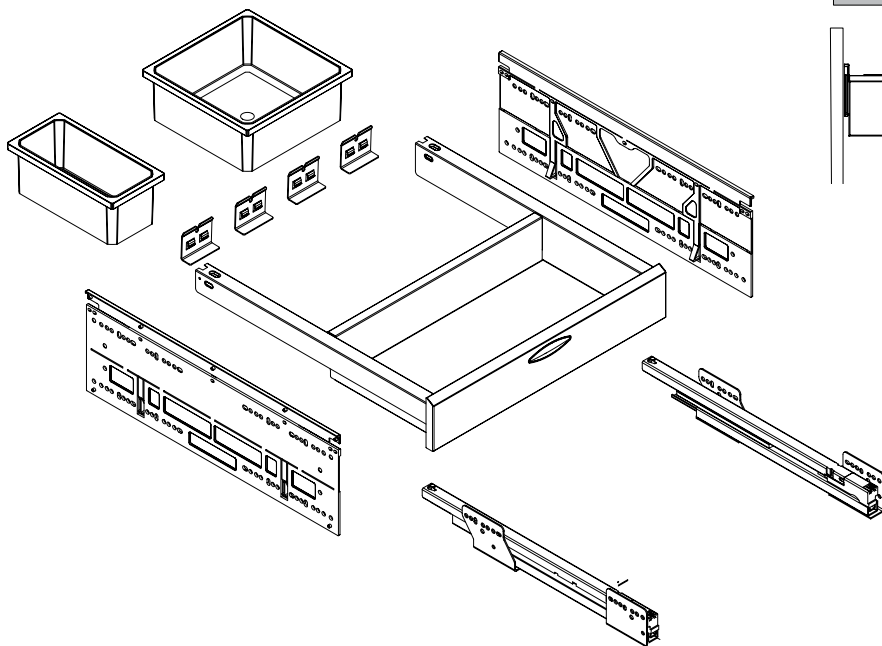

cikkszám	korpusz szélesség mm	kivitel mm	termékkód	nettó akciós ár
103 370 034	500	500 x 100 x 490	SV34916KS	40 154 Ft
103 370 037	600	600 x 100 x 490	SV35926KS	41 315 Ft

termékcsoport 300 375