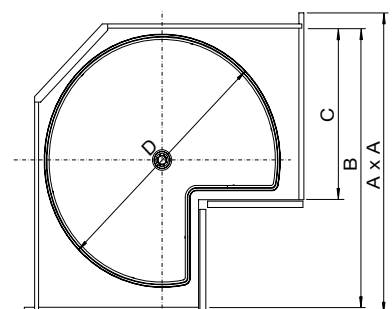

A x A	D	B	C	
800 x 800	720	> 760	> 445	> 445
900 x 900	720	> 760	> 445	> 445
1050 x 1050	820	> 860	> 535	> 535

(mm)