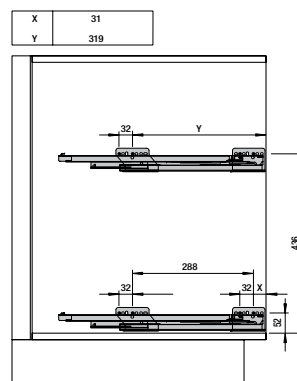

Szett tartalma:

- 2 polc és rögzítőelemek

beépítési magasság:	530 mm
beépítési mélység:	495 mm
beépítési szélesség:	110 mm

cikkszám	korpusz szélesség mm	anyag	felület	termékkód	nettó akciós ár
103 378 380	150	MDF tálcá / acél oldalfal	lávászürke	SV29313KS	33 710 Ft
103 335 194	150	acél	RAL 9006 ezüstsínű	SV13883KS	15 965 Ft

termékcsoport 300 340