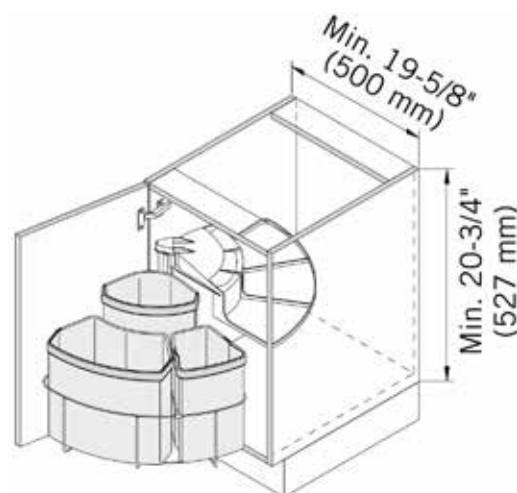

Megjegyzés:

Balos és jobbos szerelés lehetséges

alkalmazás: sarokszekrénybe vagy nyílóajtó mögé
korpusz szélesség: 500 mm

cikkszám	elrendezés	Sz x Ma x Mé mm	termékkód	nettó akciós ár
103 371 339	Felszerelés 1 x 18 / 1 x 9 / 1 x 12 liter	450 x 525 x 450	SV25066KS	28 826 Ft

termékcsoport 300 375