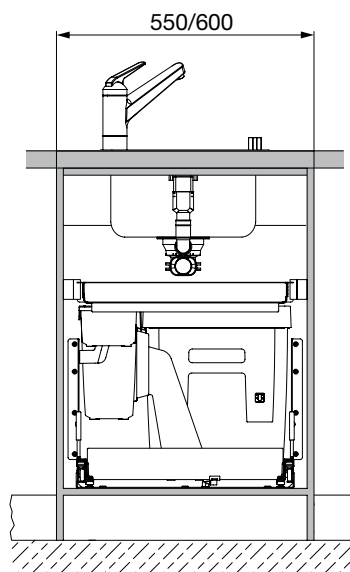

Oeko Complet 40+6+1.2 beépíthető hulladékgyűjtő rendszer

- A beépített nyitás- és csukáscsillapítás könnyű kezelhetőséget tesz lehetővé.
- A nagy tartályok, a válaszfal és a kihúzható fémpolc egyaránt állítható magasságúak 30 mm-nyire.
- A szemetes közel hangtalanul és az utolsó centimétereken önműködően záródik.
- A robusztus és a szennyeződésekkel szemben ellenálló golyóscsapágyas sínrendszer 110 kg teherbírású.
- A stabil fém válaszfal tartja helyükön a tartályokat és támasztja a kiegészítő tartályokat. A kiegészítő tartály a nagy tartály jobb vagy bal oldalára is felszerelhető.
- Tartály: antracit műanyag; válaszfal és polc: antracit fém

Csomag tartalma:

- 1 x sínrendszer nyitás- és csukáscsillapítással
- 1 x 40 l tartály
- 1 x 6 l bio-tartály fedéllel
- 1 x 1,2 l tartály
- 1 x válaszfal
- 1 x kihúzható fémpolc

Fontos:

A lábpedált külön kell megrendelni.

alkalmazás: Fiókelővel használható
korpusz szélesség: 550/600 mm
oldalfal vastagság: 16/19 mm

cikkszám	Sz x Ma x Mé mm	termékkód	nettó akciós ár
103 370 498	512-568 x 490/460 x 490	SP79384KS	91 291 Ft
103 370 499	512-568 x 490/460 x 540	SP76631KS	88 125 Ft

termékcsoport 300