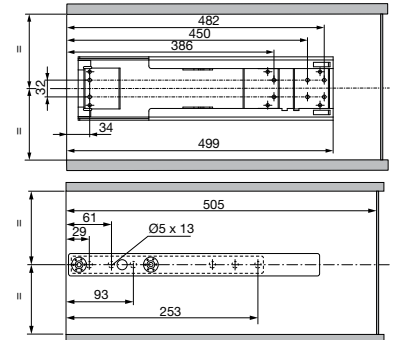

Teljes kihúzású Compact ClickFixx

- A legjobb futási tulajdonságok az új görgőtechnikának köszönhetően
- Softopen, Softclose csillapítás és automatikus szinkronizálás
- A fiókot csukáskor finoman fékezi, és csendesen, önállóan, finom mozgással húzza be az utolsó néhány centiméteren.
- szerszám nélküli, gyors szerelés a ClickFixx által

Megjegyzés:

Opcionálisan eTouch nyitórendszerrel (cikkszám: 103 370 356)!

kivitel: Softopen és Softclose
beépítési mélység: 505 mm
teherbírás: 120 kg
anyag: acél
felület: antracit

cikkszám	Sz x Ma x Mé mm	kihúzási út mm	termékkód	nettó akciós ár
103 370 769	120 x 55 x 490	480	SP31328KS	36 027 Ft

termékcsoport 300 341