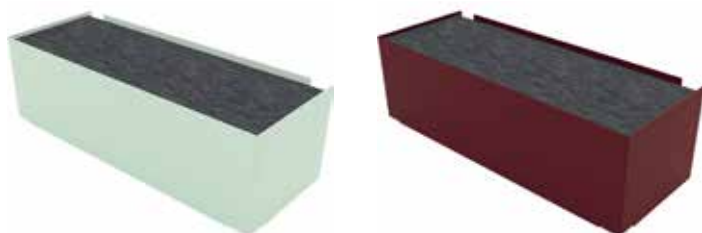

Kábelrendező Pecasa

- Telefon, tablet töltőkábeleinek tárolására
- filcbetéttel, fedéllel
- 2 db 5-ös Euro-elosztó elfér benne

Sz x Ma x Mé: 383 x 121 x 145 mm
anyag: porszórt acéllemez

cikkszám	felület	termékkód	nettó akciós ár
103 370 756 •	mentazöld	SP19311KS	22 208 Ft
103 370 757 •	gránátvörös	SP19311KS	22 208 Ft
103 370 758 •	fekete finomstrukturált	SP19311KS	22 208 Ft

termékcsoport 300 341