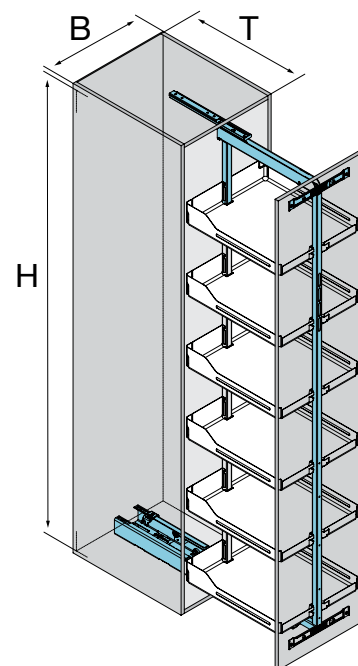

B = Elementbreite	150/200/300/400/450 mm
T = Lichte Tiefe	505 mm
H = Lichte Höhe	900-2260 mm