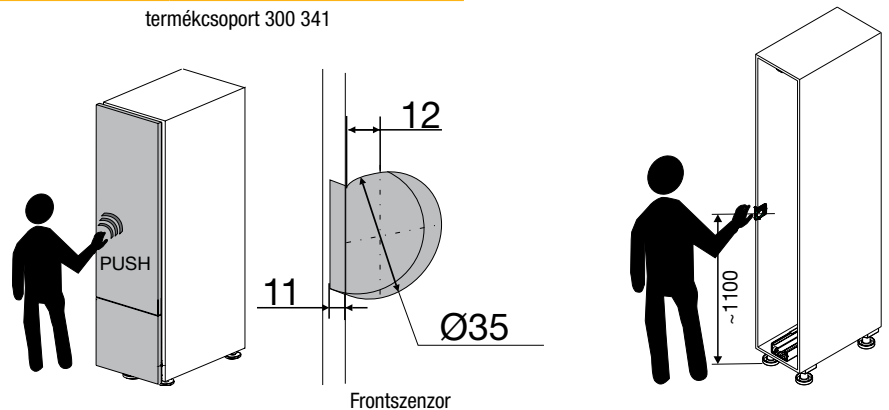

Csomag tartalma:

- Frontszenzor elemekkel (CR 2032 3V) és szerelési segédlettel
- Csatlakozó kábel, fekete Euro-dugóval, hossz 1500 mm
- 4 Spax csavar 4,5 x 75 mm

alkalmazás: Csak teljes kihúzású Compact ClickFixx-szel együtt alkalmas.
feszültség: 230 V
teherbírás: 120 kg
anyag: műanyag
felület: szürke

cikkszám	Sz x Ma x Mé mm	korpusz szélesség min. mm	termékkód	nettó akciós ár
103 370 356 •	68 x 333 x 77	300	SP173633KS	199 678 Ft

termékcsoport 300 341