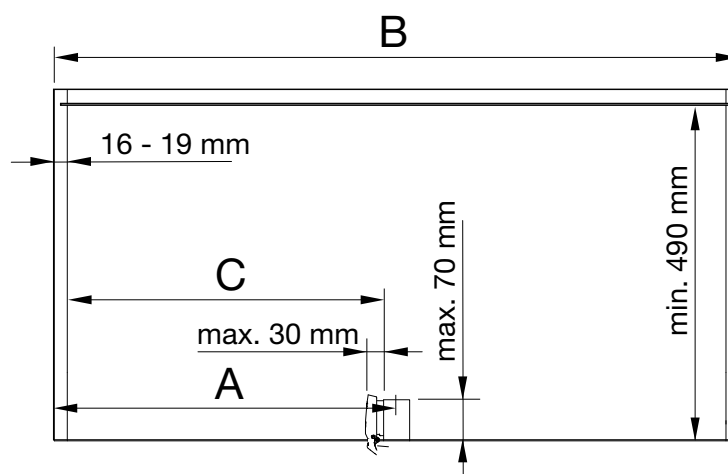

Sarokszekrény kifordító vasalat CORNERSTONE MAXX

A	B min.	C
400	800	min. 361
450	900	min. 411
500	1000	min. 461
600	1000	min. 561