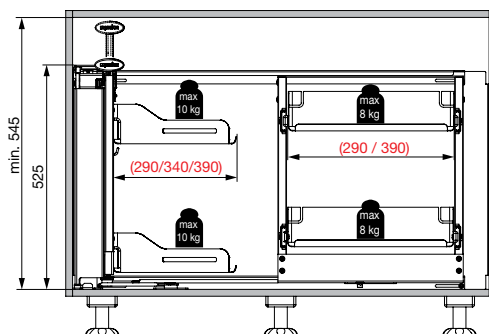

cikkszám	irány	korpusz szélesség mm	termékkód	nettó akciós ár
103 370 490	balos	1000	SP80749KS	92 861 Ft
103 370 491	jobbos	1000	SP80749KS	92 861 Ft
103 370 492	balos	900	SP79513KS	91 440 Ft
103 370 493	jobbos	900	SP79513KS	91 440 Ft

termékcsoport 300 341