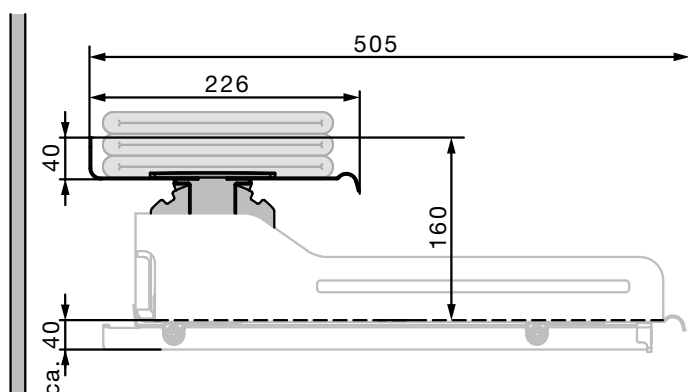

Extendo Fiore/Libell kiegészítő polc

- Mágneses talppal Extendo Fiore és Libell felakasztható polcra szerelhető
- A polc felület 3 pozícióba állítható

anyag: acél
felület: antracit

cikkszám	Sz x Ma x Mé mm	korpusz szélesség mm	termékkód	nettó akciós ár
103 370 528	534 x 160 / 164 x 226	600	SP9220KS	10 603 Ft
103 370 529	834 x 160 / 164 x 226	900	SP11020KS	12 673 Ft

termékcsoport 300 341