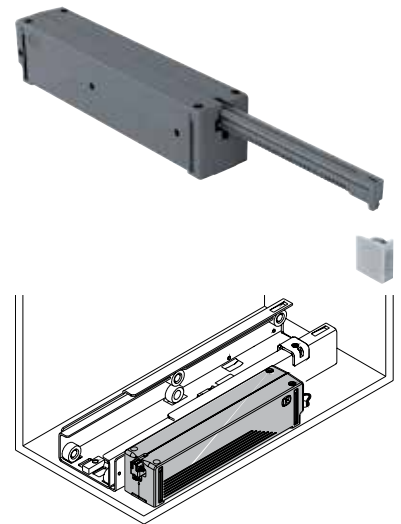

Csomag tartalma:

- Frontszenzor elemekkel (CR 2032 3V) és szerelési segédlettel
- Csatlakozó kábel, fekete Euro-dugóval, hossz 1500 mm
- 4 Spax csavar 4,5 x 75 mm

alkalmazás: Csak teljes kihúzású Compact ClickFixx-szel együtt alkalmas.
feszültség: 230 V
teherbírás: 120 kg
anyag: műanyag
felület: szürke

cikkszám	Sz x Ma x Mé mm	korpusz szélesség min. mm	termékkód	nettó akciós ár
103 370 356 •	68 x 333 x 77	300	SP173633KS	199 678 Ft

termékcsoport 300 341