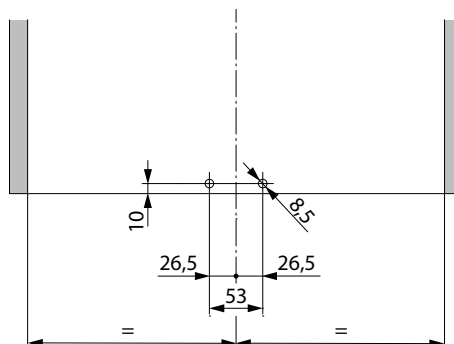

Lábpedál ÖKO hulladékgyűjtő rendszerhez

- A lábpedál bármikor utólag felszerelhető
- A front lábpedállal és fogantyúval is nyitható
- szoklimagasság: min. 75 mm

felület: Matt krómozott

cikkszám	alkalmazás	termékkód	nettó akciós ár
103 371 209	Öko Complet és Öko Universal	SP7972KS	9 167 Ft

termékcsoport 300