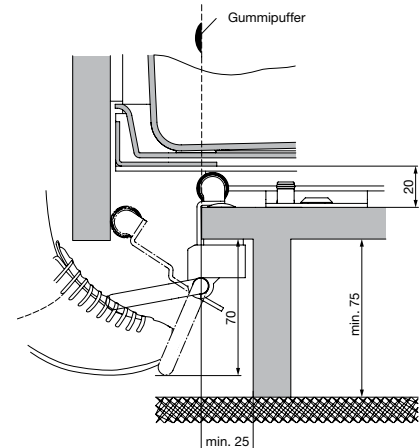

Lábpedál ÖKO hulladékgyűjtő rendszerhez

- A lábpedál bármikor utólag felszerelhető
- A front lábpedállal és fogantyúval is nyitható
- szoklimagasság: min. 75 mm

felület: Matt krómozott

cikkszám	alkalmazás	termékkód	nettó akciós ár
103 371 209	Öko Complet és Öko Universal	SP7972KS	9 167 Ft

termékcsoport 300