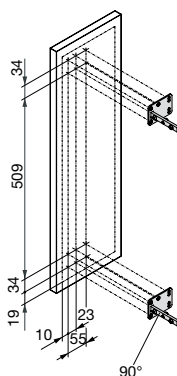

beépítési magasság: 610 mm
teherbírás: 30 kg
anyag: acél
felület: antracit

cikkszám	Sz x Ma x Mé mm	termékkód	nettó akciós ár
103 370 389	24 x 600 x 470	SP17861KS	20 541 Ft

termékcsoport 300 341

SLIM előlaptartó