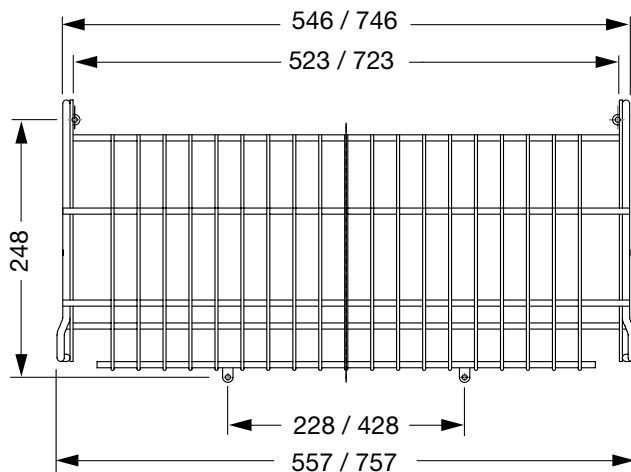

Cipőtároló - felcsavarozó fülekkel

kivitel: Felcsavarozó fülekkel
anyag: Acélhuzal

cikkszám	korpusz szé- lesség mm	szélesség mm	felület	termékkód	nettó akciós ár
103 378 585	600	557	RAL 9006 ezüstsztínű műanyag bevonatú	SV2999KS	3 449 Ft
103 378 586	800	757	RAL 9006 ezüstsztínű műanyag bevonatú	SV4299KS	4 944 Ft
103 394 575	500	497	RAL 9006 ezüstsztínű műanyag bevonatú	SV3635KS	4 180 Ft
103 398 336	950	932	RAL 9006 ezüstsztínű műanyag bevonatú	SV7290KS	8 384 Ft

termékcsoport 300 340