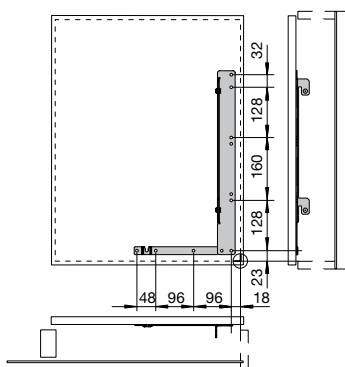

Sarokszekrény kifordító vasalat VS COR Fold Saphir kosárral

- Optimális mozgásfolyamat
- Integrált csillapítóegység
- Állítható magasságú tároló elemek
- Elülső kosár mérete: Sz x Ma x Mé = 450 x 75 x 305 mm
- Belső kosarak mérete: Sz x Ma x Mé = 430 x 75 x 370 mm

Szett tartalma:

komplett mozgató vasalat
2 elülső kosár
2 belső kosár

korpusz szélesség: 900 mm
beépítési magasság: 530 mm
beépítési mélység: 485 mm
szárnyszélesség: 450 - 600 mm
anyag: acél
felület: ezüstszínű RAL 9006

cikkszám	irány	termékkód	nettó akciós ár
103 378 514	balos	SV58804KS	67 625 Ft
103 378 517	jobbos	SV58804KS	67 625 Ft

termékcsoport 300 340

K900	
B	min. 900
T	min. 450
W	≥ 411