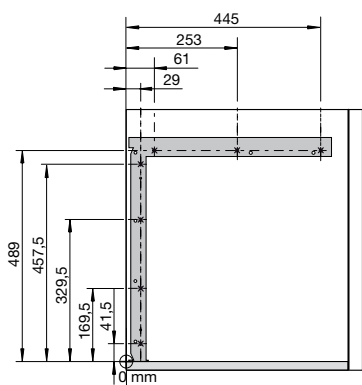

Sarokszekrény kifordító vasalat VS COR Fold Saphir kosárral

- Optimális mozgásfolyamat
- Integrált csillapítóegység
- Állítható magasságú tároló elemek
- Elülső kosár mérete: Sz x Ma x Mé = 450 x 75 x 305 mm
- Belső kosarak mérete: Sz x Ma x Mé = 430 x 75 x 370 mm

Szett tartalma:

komplett mozgató vasalat
2 elülső kosár
2 belső kosár

korpusz szélesség: 900 mm
beépítési magasság: 530 mm
beépítési mélység: 485 mm
szárnyszélesség: 450 - 600 mm
anyag: acél
felület: ezüstszínű RAL 9006

cikkszám	irány	termékkód	nettó akciós ár
103 378 514	balos	SV58804KS	67 625 Ft
103 378 517	jobbos	SV58804KS	67 625 Ft

termékcsoport 300 340

K900	
B	min. 900
T	min. 450
W	≥ 411