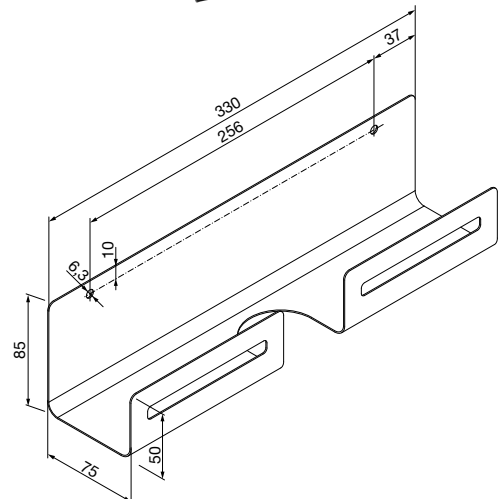

Seprűtartó szett Libell

- Praktikus seprűtartó, alkalmas mindenféle seprűhöz és felmosóhoz.
- Falra szerelhető.
- 2 db kampót tartalmaz, melyek a seprűtartóra akaszthatók

anyag: acél
felület: antracit

cikkszám	szélesség mm	magasság mm	mélység mm	termékkód	nettó akciós ár
103 370 641	330	85	75	SP3030KS	3 484 Ft

termékcsoport 300 341