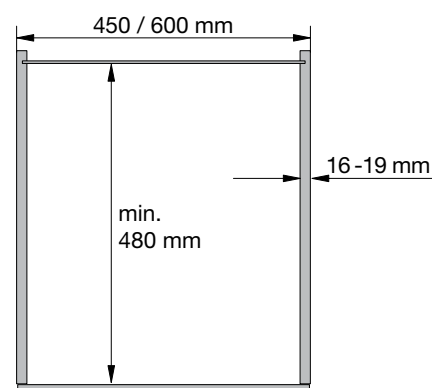

VS TAL Gate tárolószekrény Saphir kosarakkal

- maximális tárolási hely és optimális hozzáférés
- EasyFit: szerszám nélkül szerelhető a keret az alsó vezetőre
- a kosarak magassága egyedileg állítható
- kosárméret: 350 x 395 x 115 mm vagy 500 x 395 x 115 mm
- a keret magassága 250 mm, teleszkópos

A szekrény előrebukásának elkerülése érdekében a szekrényt stabilan rögzíteni kell a falhoz.

Az ehhez szükséges rögzítő nem tartozék.

Szett tartalma:

tartókeret
Saphir kosarak
mozgató szerkezet
vezető

beépítési mélység min.: 480 mm
teherbírás: 15kg/kosár
anyag: acél
felület: RAL 9006 ezüstszínű

cikkszám	korpusz szélesség mm	beépítési magasság mm	kosarak száma	termékkód	nettó akciós ár
103 378 606	450	1200-1450	4	SV69204KS	79 585 Ft
103 378 614	450	1450-1700	4	SV69645KS	80 092 Ft
103 378 725	450	1700-1950	5	SV76316KS	87 764 Ft
103 378 729	450	1900-2140	5	SV77019KS	88 572 Ft
103 378 733	600	1200-1450	4	SV74024KS	85 128 Ft
103 378 766	600	1450-1700	4	SV74507KS	85 683 Ft
103 378 770	600	1700-1950	5	SV82211KS	94 543 Ft
103 378 774	600	1900-2140	5	SV82778KS	95 195 Ft

termékcsoport 300 340