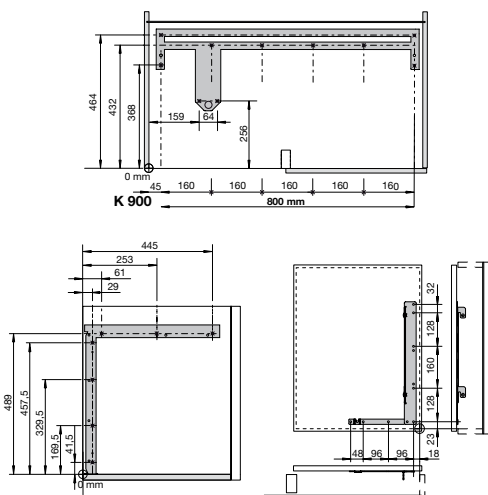

Szett tartalma:

kifordító vasalat
2 elülső kosár
2 belső kosár

körpusz szélesség: 900 mm
beépítési magasság: 530 mm
beépítési mélység: 485 mm
szárnyszélesség: 450-600 mm
anyag: acél korlát / MDF tálca / üveg oldalfal
felület: ezüstsínű RAL 9006 / szürke / szatinált

cikkszám	irány	termékkód	nettó akciós ár
103 378 589	balos	SV76988KS	88 536 Ft
103 378 588	jobbos	SV76988KS	88 536 Ft

termékcsoport 300 340