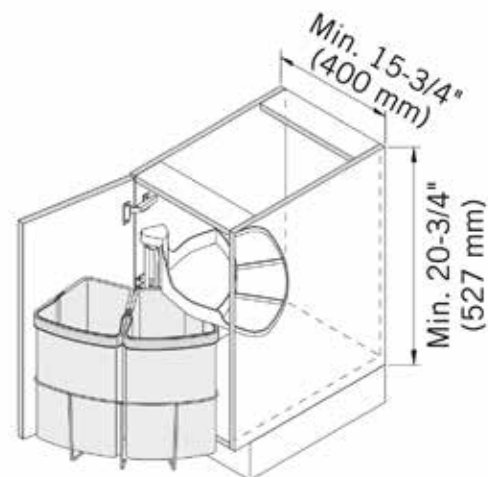

Beépíthető hulladékgyűjtő VS ENVI Center 2

- Kifordítható kivitel, falra/fenéklapra szerelhető
- A fedél és a tartály: szürke műanyag

alkalmazás: sarokszekrénybe vagy nyílóajtó mögé
korpusz szélesség: 400 mm

cikkszám	elrendezés	Sz x Ma x Mé mm	termékkód	nettó akciós ár
103 371 342	2 darab 9 literes tartály	350 x 525 x 350	SV16665KS	19 165 Ft

termékcsoport 300 375