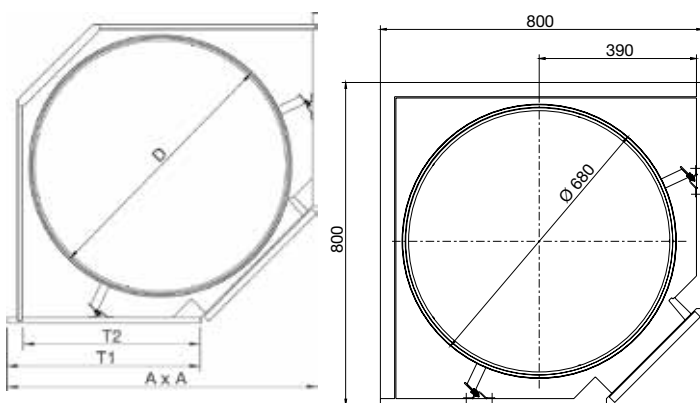

VS COR Wheel Pro forgatható sarokszekrény-vasalat

- Optimális helykihasználás terjedelmes dolgok számára
- A szerkezet gyakorlatilag láthatatlan
- Nagyon rugalmas polcbeállítás
- Helytakarékos konstrukció

Szett tartalma:

2 db 4/4 fapalc korláttal
2 kereszttartó lécz
2 oldalsó rögzítő a szerszám nélküli magasságállításhoz

teherbírás: 27,5 kg
anyag: fa / acél

cikkszám	korpusz szélesség mm	ø mm	felület	termékkód	nettó akciós ár
103 378 857	800	680	ezüstsínű RAL 9006	SV56963KS	65 508 Ft
103 378 855	900	760	ezüstsínű RAL 9006	SV58862KS	67 691 Ft
103 378 856	800	680	krómozott	SV59790KS	68 759 Ft
103 378 854	900	760	krómozott	SV61678KS	70 930 Ft

termékcsoport 300 340

A x A (mm)	T1 (mm)	T2 (mm)	D (mm)
900 x 900	540 - 570	> 505	760
800 x 800	540 - 570	> 505	680

VS COR Wheel Pro sarokszekrény-vasalat

- Alsó szekrényekhez
- Teljesen körforgatható polcok acélhuzalból ezüst színű műanyag bevonattal
- Ráújtódó átlós ajtókhöz
- A forgó kosarak középső tengelye fixen beépítve

Szett tartalma:

2 forgópolc, tartócső, felső és alsó csavarozható lappal

anyag: acél
felület: RAL 9006 ezüstsínű

cikkszám	korpusz szélesség mm	beépítési magasság mm	ø mm	termékkód	nettó akciós ár
103 378 150	800 x 800 / 900 x 900	650 - 710	720	SV16983KS	19 530 Ft

termékcsoport 300 340

A x A (mm)	D (mm)	Z (mm)
800 x 800	720	≥ 375
900 x 900	720	≥ 375
1050 x 1050	820	≥ 425