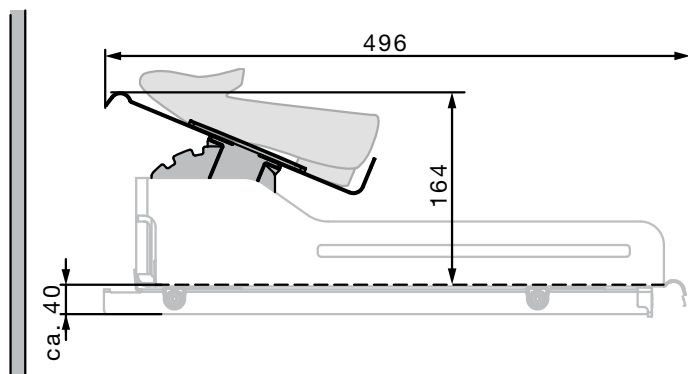

termékcsoport 300 341

Snello Fiore/Libell kihúzó

Libell névleges szélesség 300 mm

Fiore névleges szélesség 150 mm

- Teljes kihúzású, fékes (Softclose)
- Szerelés jobbosan az oldalfalra
- Egyszerű szerelés
- 3D-frontbeállítás
- A legjobb hozzáférhetőség mindkét oldalról
- Optimális helykihasználás: a 150-es kihúzóban 2 literes palackok is elférnek
- A zárt alj megakadályozza, hogy a palackok és fűszerdobozok leessenek vagy kis részek keresztülhulljanak
- A polc és a tálca könnyen leakasztható, ha tisztítani kell