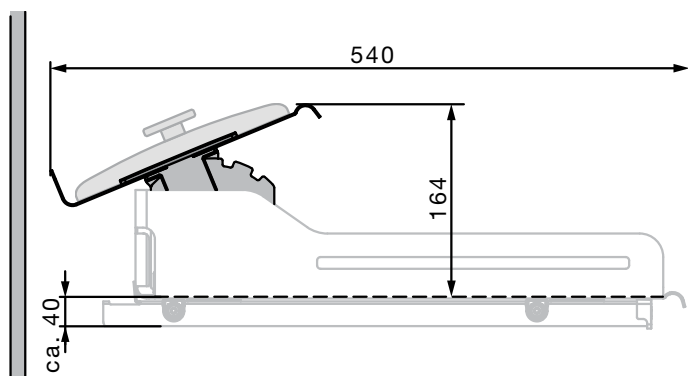

termékcsoport 300 341

Snello Fiore/Libell kihúzó

Libell névleges szélesség 300 mm

Fiore névleges szélesség 150 mm

- Teljes kihúzású, fékes (Softclose)
- Szerelés jobbosan az oldalfalra
- Egyszerű szerelés
- 3D-frontbeállítás
- A legjobb hozzáférhetőség mindkét oldalról
- Optimális helykihasználás: a 150-es kihúzóban 2 literes palackok is elférnek
- A zárt alj megakadályozza, hogy a palackok és fűszerdobozok leessenek vagy kis részek keresztülhulljanak
- A polc és a tálca könnyen leakasztható, ha tisztítani kell