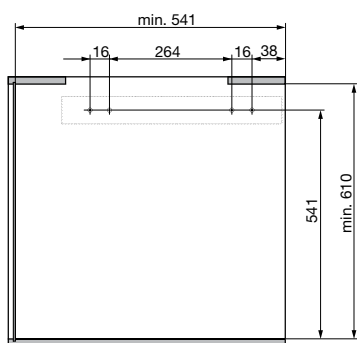

SLIM keret

- Frontrögzítés nélkül
- Teljes kihúzás önbehúzással és integrált csillapítással
- bal- vagy jobboldali szereléssel
- egyszerű, szerszám nélküli összeszerelés

beépítési magasság: 610 mm
teherbírás: 30 kg
anyag: acél
felület: antracit

cikkszám	Sz x Ma x Mé mm	termékkód	nettó akciós ár
103 370 389	24 x 600 x 470	SP17861KS	20 541 Ft

termékcsoport 300 341