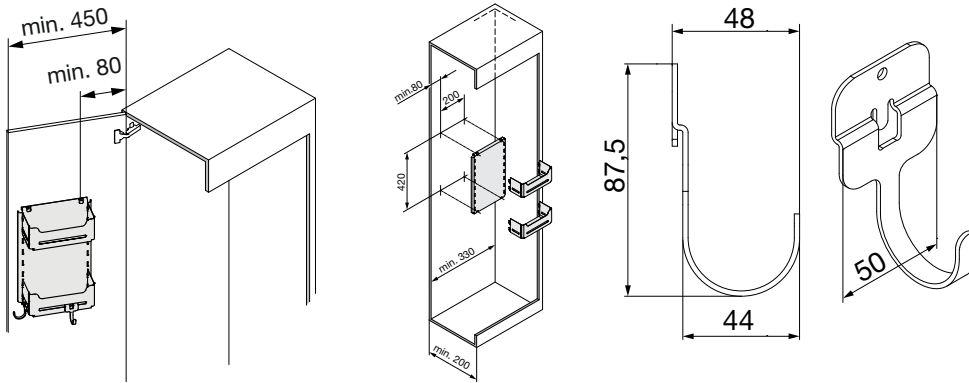

cikkszám	szélesség mm	magasság mm	mélység mm	termékkód	nettó akciós ár
103 370 626	278	434	121	SP17478KS	20 100 Ft

termékcsoport 300 341