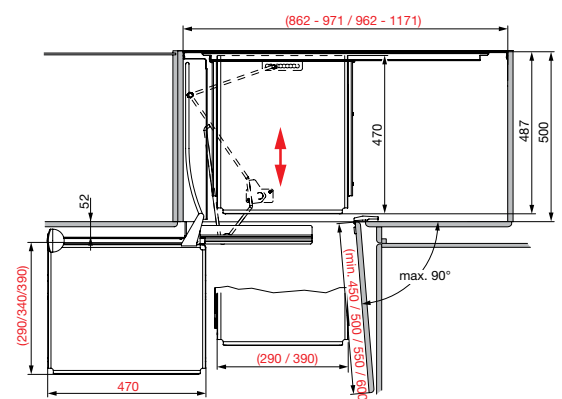

cikkszám	irány	korpusz szélesség mm	termékkód	nettó akciós ár
103 370 490	balos	1000	SP80749KS	92 861 Ft
103 370 491	jobbos	1000	SP80749KS	92 861 Ft
103 370 492	balos	900	SP79513KS	91 440 Ft
103 370 493	jobbos	900	SP79513KS	91 440 Ft

termékcsoport 300 341