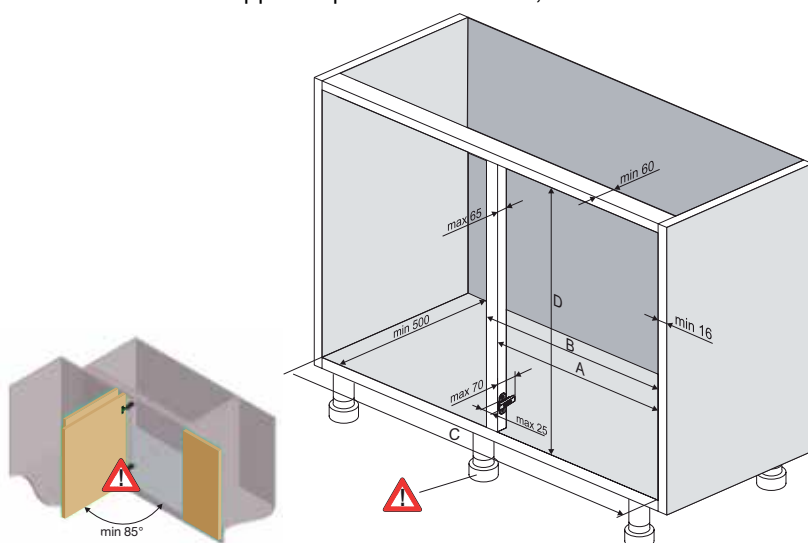

termékcsoport 300 340

LeMans II sarokszekrény kifordító vasalat

- minimális erőfeszítéssel kihúzható a polc a szekrényből, teljes betekintést és optimális hozzáférést nyújtva
- a polc alakja már 85°-os nyitási szögnél biztosítja a teljes, kényelmes funkcionalitást
- a tálcákhoz SoftStopp csillapítás szerelhető be, ezáltal tökéletesen finom és csendes lesz a szekrény működése