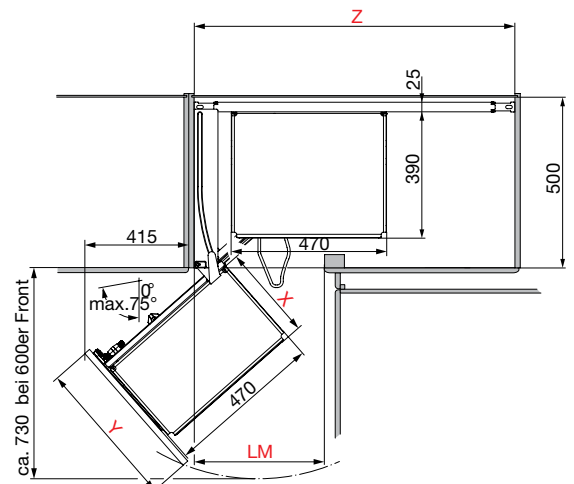

Beschlagset Korpusbreite mm	Z	LM min.	Y min.	X	Libelltablarset Flügelbreite mm
900	860 - 971 mm	395 mm	446 mm	295 mm	450
	910 - 971 mm	440 mm	496 mm	340 mm	500
	960 - 971 mm	440 mm	496 mm	340 mm	500
1000	960 - 1071 mm	490 mm	546 mm	390 mm	600