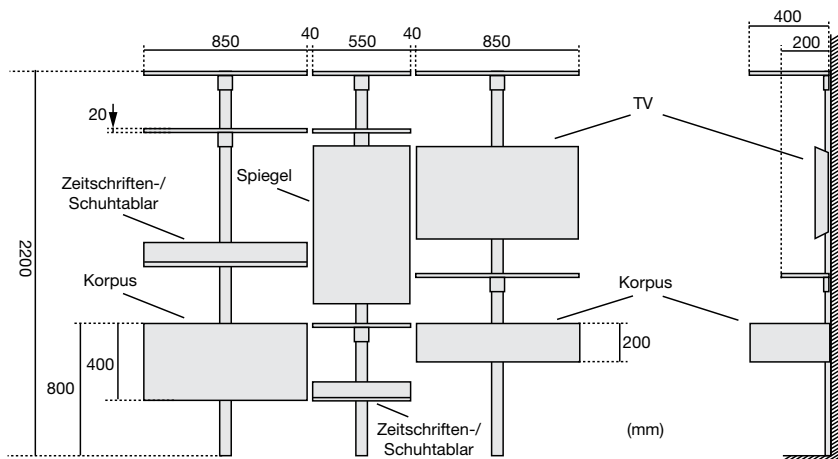

Falprofil szett Standard Pecasa

- a falra rögzíthető
- rejtett szerelés, a takaróprofilnak köszönhetően

Megjegyzés:

A rögzítőanyagokat nem tartalmazza a csomag; a fal típusának megfelelően kell megválasztani.

Szállítási terjedelem:

- 1 falprofil (hossz: 2.200 mm) 1 takaróprofilal
- 10 kábelrögzítő
- 2 takaró (felső/alsó)
- 3 távtartó lap 1 mm
- 3 távtartó lap 2 mm
- 3 távtartó lap 3 mm

anyag: alumínium
felület: feketésbarna eloxált

cikkszám	hossz mm	szélesség mm	termékkód	nettó akciós ár
103 370 710	2200	56	SP40022KS	46 025 Ft

termékcsoport 300 341