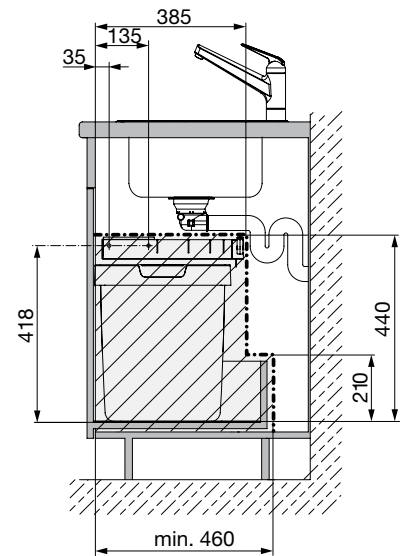

Beépíthető hulladékgyűjtő rendszer Oeko Universal 40+17

- A nagy tartályok tartókerete és a kihúzható fémpolc egyaránt állítható magasságúak 30 mm-nyire.
- A fém sarokelem a helyén tartja a tartályt és megakadályozza, hogy hátracsússzon. Ez a fenéklemezen helyezkedik el és csúszásgátló alátét takarja.
- Tartály: antracit műanyag; sarokelem és polc: antracit fém

Fontos:

Blum LÉGRABOX vagy Blum TANDEMBOX antaro-val használható (kávamélység 450 mm). Külön kell megrendelni.

Csomag tartalma:

- 1 x 40 l tartály
- 1 x 17 l Bio-tartály fedéllel
- 1 x sarokelem
- 1 x kihúzható fémpolc

Fontos:

A lábpedált és csúszásgátló alátétet külön kell megrendelni.

alkalmazás: Fiókelővel használható

cikkszám	korpusz szélesség mm	oldalfal vastagság mm	Sz x Ma x Mé mm	termékkód	nettó akciós ár
103 370 500	600	16/19	562-568 x 500 x 459	SP36045KS	41 451 Ft

termékcsoport 300 341