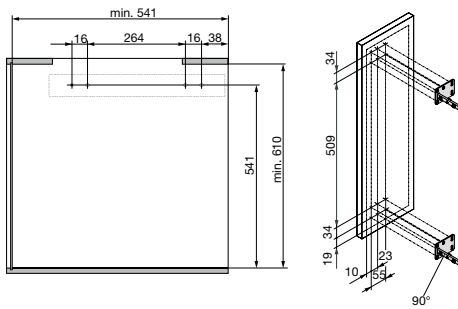

SLIM előlaptartó

Megjegyzés:

1 garnitúra = 2 db

cikkszám	alkalmazás	anyag	felület	termékkód	nettó akciós ár
103 370 438	45°	acél	antracit	SP4694KS	5 398 Ft
103 370 439	90°	acél	antracit	SP3080KS	3 542 Ft

termékcsoport 300 341