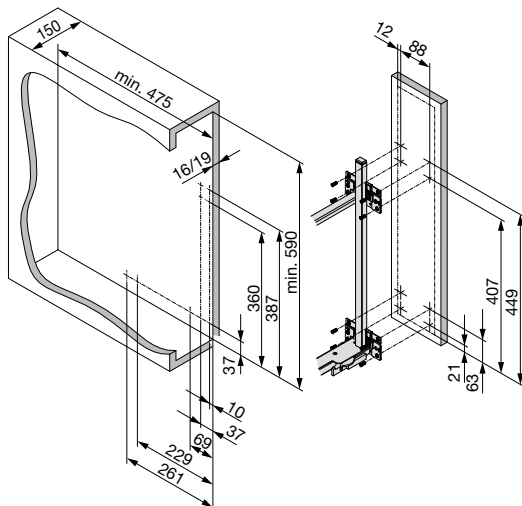

- Konyharuhatartó csúszásgátló bevonattal
- 1 Libell akasztópolcot és 1 műanyag tálcát tartalmaz
- Teljes kihúzású, fékes (alul Softclose)
- Szerelés jobbosan az oldalfalra
- Egyszerű szerelés
- 3D-frontbeállítás
- A legjobb hozzáférhetőség mindkét oldalról
- Optimális helykihasználás - 2 literes palackok is elérnek
- A zárt alj megakadályozza, hogy a palackok és fűszerdobozok leessenek vagy kis részek keresztül hulljanak
- A polc és a tálca könnyen leakasztható, ha tisztítani kell
- A polc alja és oldalai mágnesesek

kivitel: Standard (alul Softclose)
anyag: acél
felület: antracit

cikkszám	Sz x Ma x Mé mm	körpusz szélesség mm	teherbírás kg	termékkód	nettó akciós ár
103 370 627	110 x 660 x 475	150	15	SP24947KS	28 689 Ft

termékcsoport 300 341

tartozék			
cikkszám	leírás	termékkód	ár
103 370 399	PEKA Libell mágneses osztóelem, 85 x 90 x 26/3 mm, antracit	SP1386KS	1 594 Ft