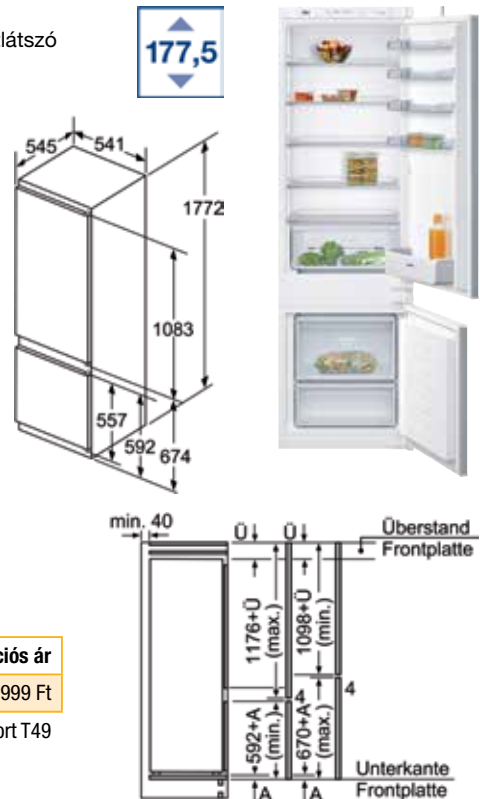

**** Fagyasztó rész:

- Fagyasztó kapacitás: 3 kg 24 óra alatt
- Visszamelegedési idő: 26 óra
- 2 átlátszó fagyasztófiók, ebből 1 Big Box, jégkocka-tartó
- Vario Zone a fagyasztó rekesz rugalmas használatához
- Szuperfagyasztás fagyasztóautomatikával

belmagasság:	1780 mm
energiaosztály:	A++
365 napra vetített fogyasztás:	227 kW·h
ajtó szerelés:	csúszóajtós szerelés
térfogat:	272 l
zajszint:	38 dB

cikkszám	típus	ME	termékkód	nettó akciós ár
112 569 416	CK 587VS30	db	C224228S	269 999 Ft

termékcsoport T49