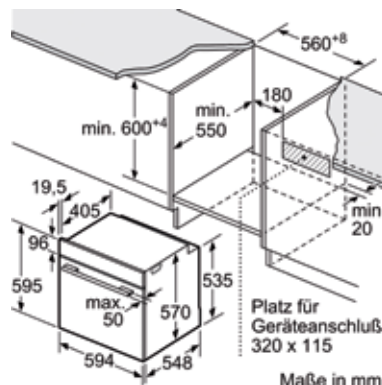

Felszereltség és komfort:

- Hydro Clean: Környezetbarát tisztítás gőzzel, így elég egyszerűen letörölni.
- Hőmérséklet-javaslat, tényleges hőmérséklet kontroll és optikai fűtésszabályozás
- Csillapított teliüveg belső ajtó: Illesztés nélküli sütőajtó az egyszerű tisztíthatóság érdekében, extra csendes csukódással
- Elektronikus óra
- Digitális kijelző üzemmód-szimbólumokkal
- Fekete üveg vezérlőfelület
- Íves fém fogantyú
- Nagy sütő beltér rácsokkal, teleszkópos kihúzóval utólag felszerelhető
- Gyors bemelegedés

Biztonság és minőség:

- Sima, saválló, szürke zománcozott sütőbevonat
- Egyedileg beállítható gyerekvédelem
- Pirolízis során önműködő ajtózárs
- automatikus biztonsági kikapcsolás
- Rendkívül alacsony ablakhőmérséklet: max. 40 °C
- Hőlégbefúvás

energiaosztály: A
fűtési módok: 12
fűtési módok: 3D-hőlégbefúvás, felső/alsó sütés, légkeverés, grillezés, kis grill, pizzafokozat, külön kapcsolható alsó sütés, intenzív fokozat, felolvasztás, előmelegítés, melegentartás, finom hőlégbefúvás

tisztítási fajták: Gőztisztítás

cikkszám	típus	kivitel	tartalom I	ME	termékkód	nettó akciós ár
112 569 026	CF4M91060	fekete	71	db	C191667S	229 999 Ft

termékcsoport T49

tartozék					
cikkszám	leírás	ME	termékkód	nettó akciós ár	
112 569 024	CONSTRUCTA 3-szintes teleszkópos kihúzó CZ11TF25X0	db	C37114S	43 999 Ft