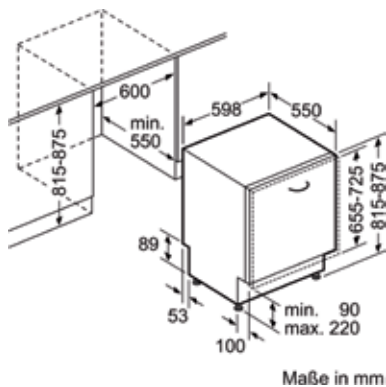

cikkszám	típus	magasság mm	szélesség mm	ME	termékkód	nettó akciós ár
112 569 382	CG5A05V9	815	598	db	C141996S	170 999 Ft
112 569 381	CG5B05V9	865	598	db	C141996S	169 999 Ft

termékcsoport T49

tartozék					
cikkszám	leírás	ME	termékkód	nettó akciós ár	
112 569 496	CONSTRUCTA mosogatógép burkolat CZ7735X1, 815 mm magassághoz	db	C7502S	8 999 Ft	
112 569 498	CONSTRUCTA mosogatógép burkolat CZ7736X1, 865 mm magassághoz	db	C7502S	8 999 Ft