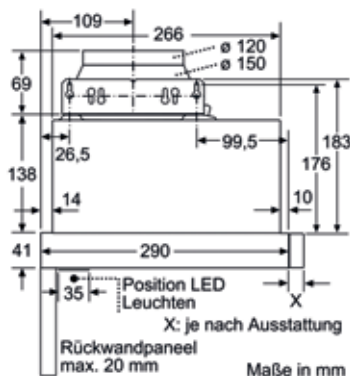

cikkszám	típus	ME	termékkód	nettó akciós ár
112 569 250 •	CD30975	db	C104684S	125 999 Ft

termékcsoport T49

tartozék				
cikkszám	leírás	ME	termékkód	nettó akciós ár
112 569 234	CONSTRUCTA keringető alapszett CZ5145X5	db	C14925S	17 999 Ft