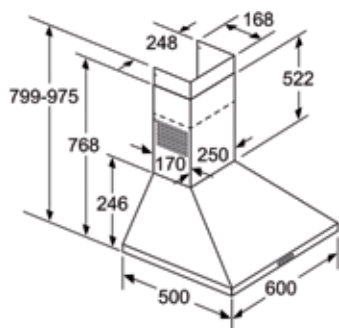

Fali elszívó CD 619650 / CD 616650

LED-világítás: Rendkívül erős fényt nyújt a főzőlap megvilágítására, különösen energiatakarékos.

Felszereltség és komfort:

- Falra szerelhető
- Gyors rögzítés
- A keringető üzemmódnak keringető alapszett szükséges
- Touch Control érintővezérlő LED-kijelzővel mutatja a teljesítményfokozatot
- Intenzív fokozat automatikus visszaállással
- Világítás: 94 lux, színhőmérséklet: 3500 K
- Max. légteljesítmény normál fokozaton: Elszívó üzemmód 380 m³/óra, keringető üzemmód 200 m³/óra

Biztonság és minőség:

- Dupla áramlású nagyteljesítményű ventilátor
- Made in Germany: Németországban gyártott minőség.

kivitel: Elszívás vagy keringetés
energiaosztály: C
világítás: 2 x 1,5 W (LED)

cikkszám	típus	szabadba vezetett légteljesítmény m³/h	365 napra vetített fogyasztás kW-h	zajsztint dB	ME	termékkód	nettó akciós ár
112 569 261 •	CD619650	max. 390	51.3	50 - 65	db	C77899S	93 999 Ft
112 569 262	CD616650	max. 380	51.4	50 - 66	db	C57814S	69 999 Ft

termékcsoport T49

tartozék				
cikkszám	leírás	ME	termékkód	nettó akciós ár
112 569 235	CONSTRUCTA keringető alapszett CZ5138X5	db	C9348S	11 999 Ft

Maße in mm