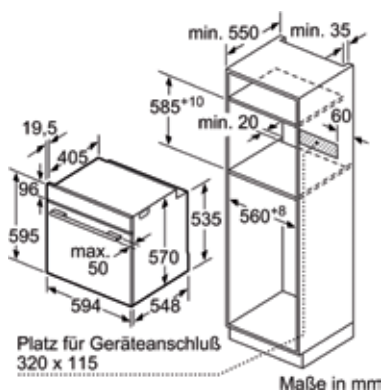

* Katalízis - önálló szennyeződés-eltávolítás, a készülék teljes élettartamán keresztül: A zománc vagy kerámia bevonat termikus kémiai oxidációt biztosít 200 fok feletti hőmérsékleten.

energiaosztály:	A
fűtési módok:	7
fűtési módok:	3D-hőlégbefúvás, felső/alsó sütés, légkeverés, grillezés, pizzafokozat, külön kapcsolható alsó sütés, finom hőlégbefúvás
tisztítási fajták:	Katalitikus sütő hátfal és oldalfal panel

cikkszám	típus	kivitel	tartalom I	ME	termékkód	nettó akciós ár
112 569 030 •	CF3M54050	rozsdamentes acél	71	db	C142628S	171 999 Ft

termékcsoport T49

tartozék					
cikkszám	leírás	ME	termékkód	nettó akciós ár	
112 569 024	CONSTRUCTA 3-szintes teleszkópos kihúzó CZ11TF25X0	db	C37114S	43 999 Ft