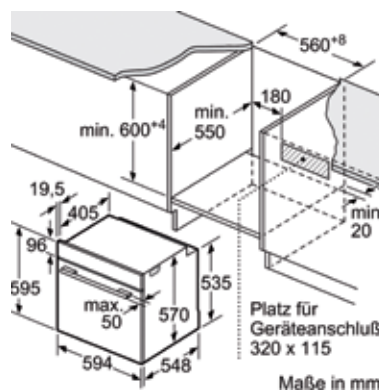

* Katalízis - önálló szennyeződés-eltávolítás, a készülék teljes élettartamán keresztül: A zománc vagy kerámia bevonat termikus kémiai oxidációt biztosít 200 fok feletti hőmérsékleten.

energiaosztály:	A
fűtési módok:	7
fűtési módok:	3D-hőlégbefúvás, felső/alsó sütés, légkeverés, grillezés, pizzafokozat, külön kapcsolható alsó sütés, finom hőlégbefúvás
tisztítási fajták:	Katalitikus sütő hátfal és oldalfal panel

cikkszám	típus	kivitel	tartalom I	ME	termékkód	nettó akciós ár
112 569 030 •	CF3M54050	rozsdamentes acél	71	db	C142628S	171 999 Ft

termékcsoport T49

tartozék					
cikkszám	leírás	ME	termékkód	nettó akciós ár	
112 569 024	CONSTRUCTA 3-szintes teleszkópos kihúzó CZ11TF25X0	db	C37114S	43 999 Ft