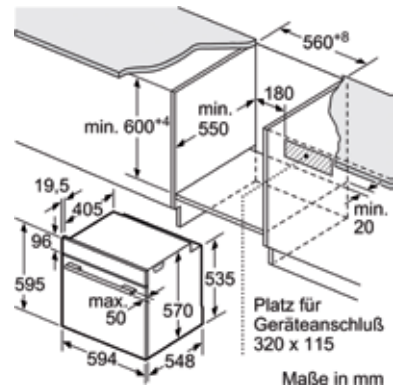

Beépíthető sütő CF4M61060

RAKTÁRI
TERMÉK

Hydro Clean: Környezetbarát tisztítás gőzzel, így elég egyszerűen letörölni.
Szemet gyönyörködtető minden konyhában: Fekete üveg, kényelmes rozsdamentes fogantyúval.

Felszereltség és komfort:

- Csillapított teliüveg belső ajtó: Illesztés nélküli sütőajtó az egyszerű tisztíthatóság érdekében, extra csendes csukódással
- Elektronikus óra
- Fekete üveg vezérlőfelület
- Elektronikus sütővezérlés
- Íves fém fogantyú
- Nagy sütő beltér rácsokkal, teleszkópos kihúzóval utólag felszerelhető
- Gyors bemelegedés

Biztonság és minőség:

- Sima, saválló, szürke zománcozott sütőbevonat
- Rendkívül alacsony ablakhőmérséklet: max. 50°C
- Egyedileg beállítható gyerekvédelem
- Hőlégbefúvás

energiaosztály:	A
fűtési módok:	7
fűtési módok:	3D-hőlégbefúvás, felső/alsó sütés, légkeverés, grillezés, pizzafokozat, külön kapcsolható alsó sütés, finom hőlégbefúvás
tisztítási fajták:	Gőztisztítás

cikkszám	típus	kivitel	tartalom l	ME	termékkód	nettó akciós ár
112 569 023	CF4M61060	fekete	71	db	C165697S	197 999 Ft

termékcsoport T49

tartozék					
cikkszám	leírás	ME	termékkód	nettó akciós ár	
112 569 024	CONSTRUCTA 3-szintes teleszkópos kihúzó CZ11TF25X0	db	C37114S	43 999 Ft