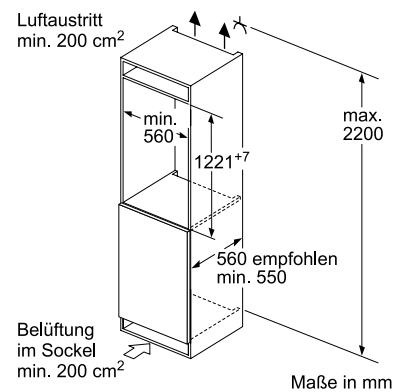

Maße in mm

Beépíthető hűtőszekrény CK 852AF30

- teljesen automata leolvasztás
- Profi-friss-rendszer: Az élelmiszerek 3-szor hosszabb ideig maradnak frissek, megőrzik a vitaminokat és tápanyagokat.

- Állószekrény ajtaja mögé beépíthető
- Könnyen tisztítható, világos belső tér
- 3 polc biztonsági üvegből, ebből 3 állítható magasságú, 2 x tojástartó
- Vita Fresh zóna 0°C körüli hőmérséklettel egy Vita Fresh fiók: „nedves zóna” és másik: „száraz zóna”, teleszkópos kihúzású
- 4 átmenő ajtózárral
- **** fagyasztórekesz
- Fagyasztó kapacitás: 2,5 kg 24 óra alatt
- Visszamelegedési idő: 13 óra
- jégkockatálca

belmagasság: 1400 mm
energiaosztály: A++
365 napra vetített fogyasztás: 196 kW·h
ajtó szerelés: Fixajtós szerelés
térfogat: 204 l
zajszint: 38 dB

cikkszám	típus	fagyasztó rekesz	ME	termékkód	nettó akciós ár
112 569 407 •	CK 852AF30	Igen	db	C312271S	374 999 Ft

termékcsoport T49