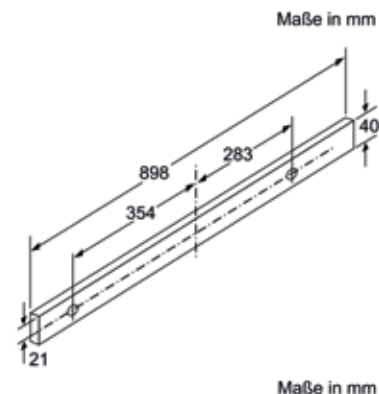

cikkszám	típus	ME	termékkód	nettó akciós ár
112 569 250 •	CD30975	db	C104684S	125 999 Ft

termékcsoport T49

tartozék				
cikkszám	leírás	ME	termékkód	nettó akciós ár
112 569 234	CONSTRUCTA keringető alapszett CZ5145X5	db	C14925S	17 999 Ft