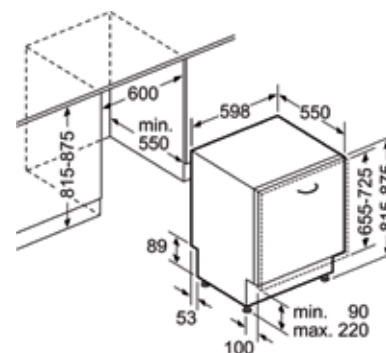

Constructa

Einfach gut gemacht.

Beépíthető mosogatógép CG 3A02V9

Felszereltség és komfort:

- Kezelőpanel az ajtó felső oldalán
- 2 pohártároló
- Adagoló asszisztens - a tisztítószer teljes erejét kihasználja
- Hangjelzés a program végén, programstátusz-kijelző (LED)
- Hő- és kondenzvízszivattyús rendszer (BLDC)
- Terhelésérzékelő
- Üvegvédő technológia
- ServoSchloss® - az ajtó finoman és erőfeszítés nélkül záródik.

Minőség és biztonság:

- Többszörös vízvédlem
- Elektronikus újratöltés-jelző só és öblítőszer számára
- Öntisztító szita hármasszűrőrendszerrel
- Belső/aljzat: rozsdamentes/Polinox

kivitel:	Teljesen integrált
energiaosztály:	A+
365 napra vetített fogyasztás:	290 kW·h
kihozatal:	12 l
programok száma:	3
programok:	Normál 65°C, Eco 50°C, előmosás
zajszint:	52 dB
evőeszköztartó:	evőeszköztartó kosár

cikkszám	típus	magasság mm	szélesség mm	ME	termékkód	nettó akciós ár
112 569 373	CG3A02V9	815	598	db	C102500S	123 999 Ft

termékcsoport T49

tartozék						
cikkszám	leírás	ME	termékkód	nettó akciós ár		
112 569 496	CONSTRUCTA mosogatógép burkolat CZ7735X1, 815 mm magassághoz	db	C7502S	8 999 Ft		

Maße in mm