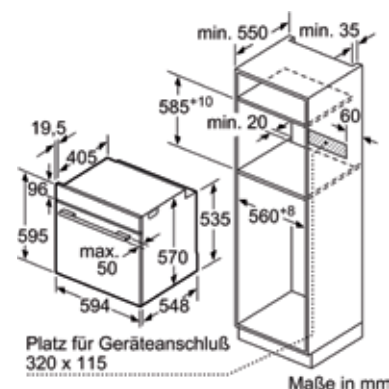

10 automata program: Praktikus lehetőség 10 különböző húsétel elkészítéséhez.

Felszereltség és komfort:

- Hydro Clean: Környezetbarát tisztítás gőzzel, így elég egyszerűen letörölni.
- Hőmérséklet-javaslat, tényleges hőmérséklet kontroll és optikai fűtésszabályozás
- Csillapított teliüveg belső ajtó: Illesztés nélküli sütőajtó az egyszerű tisztíthatóság érdekében, extra csendes csukódással
- Elektronikus óra
- Digitális kijelző üzemmód-szimbólumokkal
- Fekete üveg vezérlőfelület
- Íves fém fogantyú
- Nagy sütő beltér rácsokkal, teleszkópos kihúzóval utólag felszerelhető
- Gyors bemelegedés

Biztonság és minőség:

- Sima, saválló, szürke zománcozott sütőbevonat
- Egyedileg beállítható gyerekvédelem
- Pirolízis során önműködő ajtózár
- automatikus biztonsági kikapcsolás
- Rendkívül alacsony ablakhőmérséklet: max. 40 °C
- Hőlégbefúvás

energiaosztály: A
fűtési módok: 7
fűtési módok: 3D-hőlégbefúvás, felső/alsó sütés, légkeverés, grillezés, pizzafokozat, külön kapcsolható alsó sütés, finom hőlégbefúvás

tisztítási fajták: pirolízis

cikkszám	típus	kivitel	tartalom l	ME	termékkód	nettó akciós ár
112 569 027	CF4M77060	fekete	71	db	C199114S	238 999 Ft

termékcsoport T49

tartozék						
cikkszám	leírás	ME	termékkód	nettó akciós ár		
112 569 024	CONSTRUCTA 3-szintes teleszkópos kihúzó CZ11TF25X0	db	C37114S	43 999 Ft