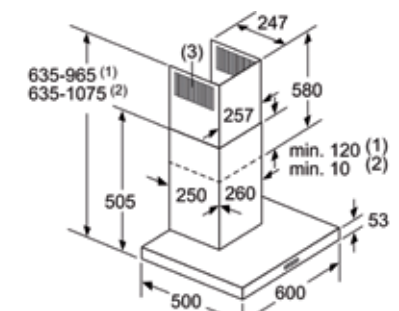

(1) Abluft
 (2) Umluft
 (3) Luftaustritt - Schlitz bei Abluft nach unten montieren Maße in mm

Fali elszívó CD649850 / CD646850

kivitel: Elszívás vagy keringetés
 energiaosztály: A
 zajszint: 45- 61 dB

cikkszám	típus	szabadba vezetett légtelemjesítmény m³/h	365 napra vetített fogyasztás kW-h	világítás	szélesség mm	ME	termékkód	nettó akciós ár
112 569 279	CD646850	630	31.2	2 x 1,5 W (LED)	600	db	C173881S	208 999 Ft
112 569 278 •	CD649850	670	29.7	3 x 1,5 W (LED)	900	db	C196199S	235 999 Ft