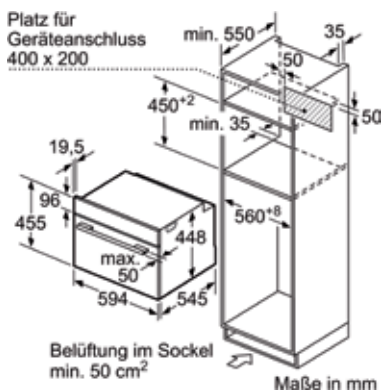

cikkszám	típus	nyitásirány	ME	termékkód	nettó akciós ár
112 569 116	CC4P86660	Bukóajtó	db	C324634S	389 999 Ft

termékcsoport T49