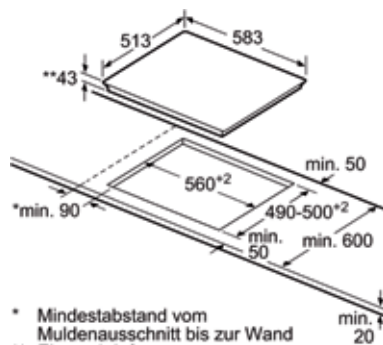

* Mindestabstand vom Muldenausschnitt bis zur Wand min. 20
** Eintauchtiefe

Maße in mm