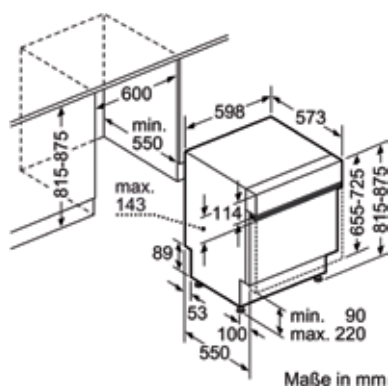

Felszereltség és komfort:

- Vezérlőpanel rozsdamentes acélból, forgókapcsolóval és indítógombbal.
- Regeneráló elektronika, automatikus tisztítás
- Adagoló asszisztens - a tisztítószer teljes erejét kihasználja
- Programstátusz-kijelző (LED)
- Hő- és kondenzvízszivattyús rendszer (BLDC)
- Üvegvédő technológia
- ServoSchloss® - az ajtó finoman és erőfeszítés nélkül záródik.

Minőség és biztonság:

- Aqua Stop® teljes élettartam-garanciával
- Elektronikus újratöltés-jelző só és öblítőszer számára
- Öntisztító szita hármas szűrőrendszerrel
- Belső/aljzat: rozsdamentes/Polinox

kivitel:	Részben integrálható
energiaosztály:	A+
365 napra vetített fogyasztás:	290 kW·h
kihozatal:	11,7 l
programok száma:	4
programok:	Intenzív 70 °C, Auto 45-65 °C, Eco 50 °C, 1h 65°C
zajszint:	50 dB
evőeszköztartó:	evőeszköztartó kosár

cikkszám	típus	magasság mm	szélesség mm	ME	termékkód	nettó akciós ár
112 569 386	CG4A05J5	815	598	db	C122619S	147 999 Ft
112 569 385 •	CG4B05J5	865	598	db	C133703S	160 999 Ft

termékcsoport T49

tartozék					
cikkszám	leírás	ME	termékkód	nettó akciós ár	
112 569 496	CONSTRUCTA mosogatógép burkolat CZ7735X1, 815 mm magassághoz	db	C7502S	8 999 Ft	
112 569 498	CONSTRUCTA mosogatógép burkolat CZ7736X1, 865 mm magassághoz	db	C7502S	8 999 Ft	

Maße in mm