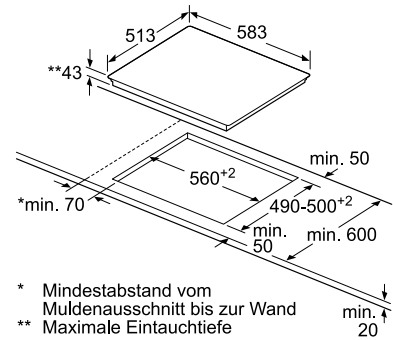

Tűzhelyről vezérelhető főzőlap CM 323052

4 Highspeed-főzőmező, melyek közül az egyik átkapcsolható **pecsenyesütővé** és a másik **kétkörös főzőmező**
maradék hő kijelzése főzőmezőnként

Fontos: Kombinálható az összes CH... tűzhellyel, kivéve a CH 3M60051-et

beépítési méretek: 43 x 560 x 490 mm
beépítési méretek: 43 x 583 x 513 mm
rozsdamentes keret
főzőzónák: 1 x Ø 180; 1 x Ø 170 x 265; 1 x Ø 210; 1 x Ø 145 mm

cikkszám	típus	indukciós	ME	termékkód	nettó akciós ár
112 569 142	CM323052	Nem	db	C77998S	93 999 Ft

termékcsoport T49

tartozék					
cikkszám	leírás	ME	termékkód	nettó akciós ár	
112 569 049	CONSTRUCTA indukciós edényszett CZ9442X0	db	C36158S	43 499 Ft	

* Mindestabstand vom Muldenausschnitt bis zur Wand min. 20
** Maximale Eintauchtiefe min. 20

Maße in mm

Tűzhelyről vezérelhető főzőlap CM31054

beépítési méretek: 40 x 560 x 490
beépítési méretek: 583 x 513 x 43
beépítési variáció: rozsdamentes keret
főzőzónák: 1 x Ø 180; 1 x Ø 145; 1 x Ø 145; 1 x Ø 180 mm

cikkszám	típus	indukciós	ME	termékkód	nettó akciós ár
112 569 151	CM31054	Nem	db	C51800S	62 999 Ft

termékcsoport T49