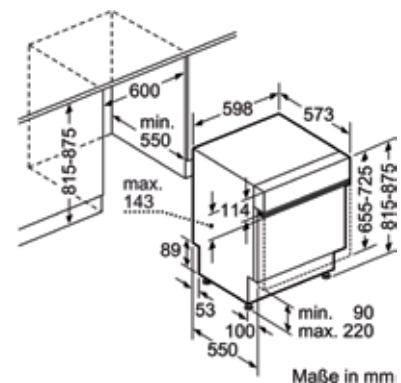

cikkszám	típus	magasság mm	szélesség mm	ME	termékkód	nettó akciós ár
112 569 374	CG3A02J5	815	598	db	C112077S	134 999 Ft

termékcsoport T49

tartozék						
cikkszám	leírás	ME	termékkód	nettó akciós ár		
112 569 496	CONSTRUCTA mosogatógép burkolat CZ7735X1, 815 mm magassághoz	db	C7502S	8 999 Ft