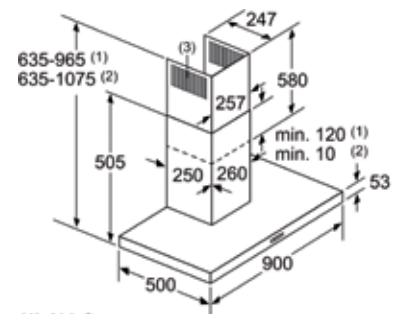

(1) Abluft
(2) Umluft
(3) Luftaustritt - Schlitz bei Abluft nach unten montieren Maße in mm