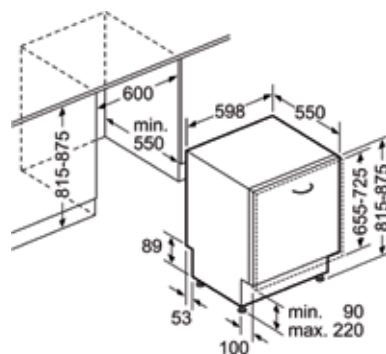

Maße in mm

Maße in mm

81,5

CG6A57V8

86,5

Beépíthető mosogatógép CP5A53V8

Duplán jobban mosogat. A Duo Power szórókarok optimálisan tisztítják az edényeket. Hullám alakú felső szórókarok biztosítják a célzott vízelosztást a 45 cm-es mosogatógépben.