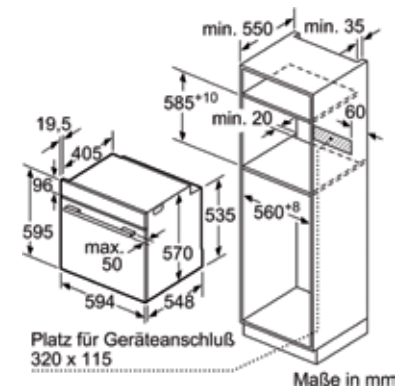

Beépíthető sütő CF4M61060

RAKTÁRI
TERMÉK

Hydro Clean: Környezetbarát tisztítás gőzzel, így elég egyszerűen letörölni.
Szemet gyönyörködtető minden konyhában: Fekete üveg, kényelmes rozsdamentes fogantyúval.

Felszereltség és komfort:

- Csillapított teliüveg belső ajtó: Illesztés nélküli sütőajtó az egyszerű tisztíthatóság érdekében, extra csendes csukódással
- Elektronikus óra
- Fekete üveg vezérlőfelület
- Elektronikus sütővezérlés
- Íves fém fogantyú
- Nagy sütő beltér rácsokkal, teleszkópos kihúzóval utólag felszerelhető
- Gyors bemelegedés

Biztonság és minőség:

- Sima, saválló, szürke zománcozott sütőbevonat
- Rendkívül alacsony ablakhőmérséklet: max. 50°C
- Egyedileg beállítható gyerekvédelem
- Hőlégbefúvás

energiaosztály:	A
fűtési módok:	7
fűtési módok:	3D-hőlégbefúvás, felső/alsó sütés, légkeverés, grillezés, pizzafokozat, külön kapcsolható alsó sütés, finom hőlégbefúvás
tisztítási fajták:	Gőztisztítás

cikkszám	típus	kivitel	tartalom l	ME	termékkód	nettó akciós ár
112 569 023	CF4M61060	fekete	71	db	C165697S	197 999 Ft

termékcsoport T49

tartozék					
cikkszám	leírás	ME	termékkód	nettó akciós ár	
112 569 024	CONSTRUCTA 3-szintes teleszkópos kihúzó CZ11TF25X0	db	C37114S	43 999 Ft