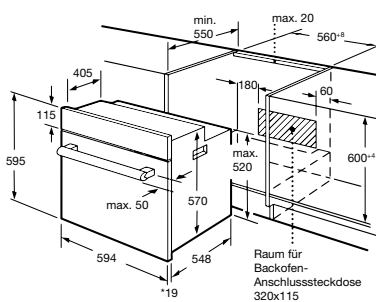

Beépíthető tűzhely CH5M00050

Gyors bemelegedés: Egyszerűen gyorsabb, ezzel a kiegészítő funkcióval akár 30%-kal rövidebb előmelegítési idő is elérhető.

energiaosztály: A
fűtési módok: 5
fűtési módok: 3D-hőlégbefúvás, felső/alsó sütés, légkeveréses grill, finom hőlégbefúvás, Vario-nagy sík grill

cikkszám	típus	kivitel	tartalom I	ME	termékkód	nettó akciós ár
112 569 084	CH5M00050	nemesacél	66	db	C77899S	93 999 Ft

termékcsoport T49

* 20 mm für Metallfronten

Maße in mm