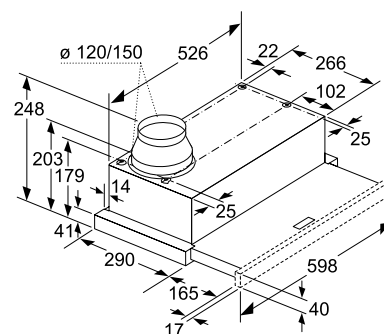

Constructa

Einfach gut gemacht.

Lapos elszívó CD30636

kivitel: Elszívás vagy keringetés
szabadba vezetett légteljesítmény: 310 m³/h
energiaosztály: D
365 napra vetített fogyasztás: 63,7 kW·h
világítás: 2 x 20 W (halogén) W
zajszint: 60- 65 dB

cikkszám	típus	szélesség mm	ME	termékkód	nettó akciós ár
112 569 280	CD30636	600	db	C48884S	58 999 Ft

termékcsoport T49

tartozék					
cikkszám	leírás	ME	termékkód	nettó akciós ár	
112 569 234	CONSTRUCTA keringető alapszett CZ5145X5	db	C14925S	17 999 Ft	

Constructa

Einfach gut gemacht.

Lapos elszívó CD 30645

LED-világítás: Egyenletesen erős megvilágítás és gazdaságos működés a **3-fokozatú ventilátorteljesítménynek köszönhetően:** Mindig friss levegő, a billenőkapcsolóval 3 fokozatban állítható.

Felszereltség és komfort:

- 60 cm széles felsőszekrénybe építhető
- A keringető üzemmódnál keringető alapszett szükséges
- Automatikus be- és kikapcsolás a szűrőfelület mozgásakor
- Max. légteljesítmény normál fokozaton: Elszívó üzemmód 400 m³/óra, keringető üzemmód 190 m³/óra
- Világítás: 468 lux, színhőmérséklet: 3500 K

Biztonság és minőség:

- Made in Germany: Németországban gyártott minőség.

kivitel: Elszívás vagy keringetés
szabadba vezetett légteljesítmény: max. 400 m³/h
energiaosztály: B
365 napra vetített fogyasztás: 39 kW·h
világítás: 1 x 3 W (LED)
zajszint: 59 - 68 dB

Maße in mm

cikkszám	típus	ME	termékkód	nettó akciós ár
112 569 225	CD30645	db	C49999S	59 999 Ft

termékcsoport T49

tartozék					
cikkszám	leírás	ME	termékkód	nettó akciós ár	
112 569 234	CONSTRUCTA keringető alapszett CZ5145X5	db	C14925S	17 999 Ft	

Maße in mm

4