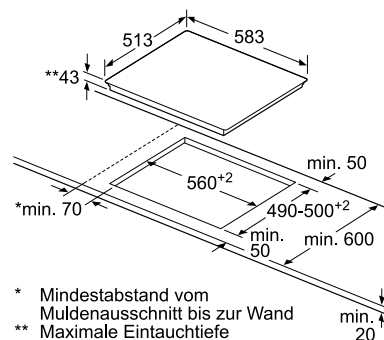

Constructa

Einfach gut gemacht.

Tűzhelyről vezérelhető főzőlap CM 310050

4 Highspeed szupergyors főzőmező

Fontos: Kombinálható az összes CH... tűzhellyel, kivéve a CH 3M60051-et

beépítési méretek: 40 x 560 x 490 mm
beépítési méretek: 40 x 580 x 510 mm
beépítési variáció: rozsdamentes keret
főzőzónák: 1 x Ø 180; 1 x Ø 145; 1 x Ø 145; 1 x Ø 180 mm

cikkszám	típus	indukciós	ME	termékkód	nettó akciós ár
112 569 144 •	CM310050	Nem	db	C48879S	58 999 Ft

termékcsoport T49

tartozék					
cikkszám	leírás	ME	termékkód	nettó akciós ár	
112 569 049 •	CONSTRUCTA indukciós edényszett CZ9442X0	db	C36158S	43 499 Ft	

Maße in mm

Constructa

Einfach gut gemacht.

Tűzhelyről vezérelhető főzőlap CM 321052

4 Highspeed főzőmező

maradék hő kijelzése főzőmezőnként

Fontos: Kombinálható az összes CH... tűzhellyel, kivéve a CH 3M60051-et

beépítési méretek: 43 x 560 x 490 mm
beépítési méretek: 43 x 583 x 513 mm
beépítési variáció: rozsdamentes keret
főzőzónák: 1 x Ø 145; 1 x Ø 180; 1 x Ø 210; 1 x Ø 145 mm

cikkszám	típus	indukciós	ME	termékkód	nettó akciós ár
112 569 143	CM321052	Nem	db	C61501S	73 999 Ft

termékcsoport T49

tartozék					
cikkszám	leírás	ME	termékkód	nettó akciós ár	
112 569 049 •	CONSTRUCTA indukciós edényszett CZ9442X0	db	C36158S	43 499 Ft	

Maße in mm