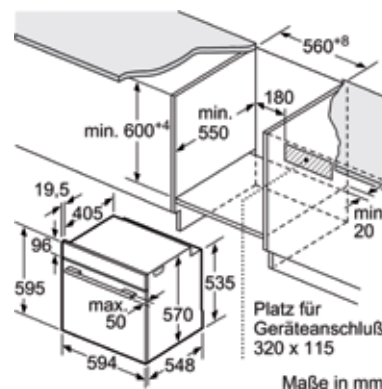

10 automata program: Praktikus lehetőség 10 különböző húsétel elkészítéséhez.

Felszereltség és komfort:

- Hydro Clean: Környezetbarát tisztítás gőzzel, így elég egyszerűen letörölni.
- Hőmérséklet-javaslat, tényleges hőmérséklet kontroll és optikai fűtésszabályozás
- Csillapított teliüveg belső ajtó: Illesztés nélküli sütőajtó az egyszerű tisztíthatóság érdekében, extra csendes csukódással
- Elektronikus óra
- Digitális kijelző üzemmód-szimbólumokkal
- Fekete üveg vezérlőfelület
- Íves fém fogantyú
- Nagy sütő beltér rácsokkal, teleszkópos kihúzóval utólag felszerelhető
- Gyors bemelegedés

Biztonság és minőség:

- Sima, saválló, szürke zománcozott sütőbevonat
- Egyedileg beállítható gyerekvédelem
- Pirolízis során önműködő ajtózár
- automatikus biztonsági kikapcsolás
- Rendkívül alacsony ablakhőmérséklet: max. 40 °C
- Hőlégbefúvás

energiaosztály: A
fűtési módok: 7
fűtési módok: 3D-hőlégbefúvás, felső/alsó sütés, légkeverés, grillezés, pizzafokozat, külön kapcsolható alsó sütés, finom hőlégbefúvás

tisztítási fajták: pirolízis

cikkszám	típus	kivitel	tartalom l	ME	termékkód	nettó akciós ár
112 569 027	CF4M77060	fekete	71	db	C199114S	238 999 Ft

termékcsoport T49

tartozék						
cikkszám	leírás	ME	termékkód	nettó akciós ár		
112 569 024	CONSTRUCTA 3-szintes teleszkópos kihúzó CZ11TF25X0	db	C37114S	43 999 Ft