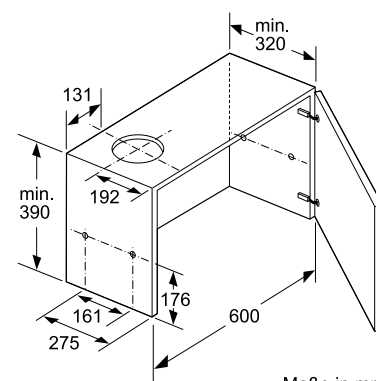

Maße in mm

cikkszám	típus	ME	termékkód	nettó akciós ár
112 569 225	CD30645	db	C49999S	59 999 Ft

termékcsoport T49

tartozék					
cikkszám	leírás	ME	termékkód	nettó akciós ár	
112 569 234	CONSTRUCTA keringető alapszett CZ5145X5	db	C14925S	17 999 Ft