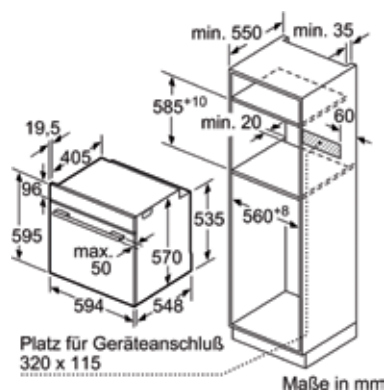

cikkszám	típus	kivitel	óra	tartalom I	ME	termékkód	nettó akciós ár
112 569 031 •	CF3M50050	nemesacél	Igen	71	db	C135932S	162 999 Ft
112 569 032 •	CF3M00050	nemesacél	Nem	71	db	C129236S	155 999 Ft

termékcsoport T49

tartozék					
cikkszám	leírás	ME	termékkód	nettó akciós ár	
112 569 024	CONSTRUCTA 3-szintes teleszkópos kihúzó CZ11TF25X0	db	C37114S	43 999 Ft