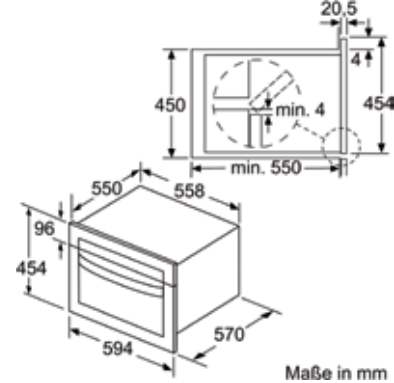

Beépíthető mikrohullámú kompakt sütő CC4W91860

Kényelmes Scroll vezérlés: Egyszerűen kiválasztható a sütési mód, hőmérséklet, program, idő- és súlyadatok a nagyméretű Scroll görgető kijelzőn.

Sütő és mikrohullámú üzemmód külön vagy kombinálva is használható

Felszereltség és komfort:

- 15 automata program: 4 kiolvasztó és 3 gőzölő program mikrohullámú üzemmódban, 8 program kombinált működéshez
- Hydro Clean - gőzzel támogatott tisztítás
- Elektronikus óra
- Fekete üveg kezelőfelület
- Íves fém fogantyú
- LED-világítás
- Digitális kijelző

Biztonság és minőség:

- Egyedileg beállítható gyerekvédelem
- Biztonsági kikapcsolás
- Hőlégbefúvás
- Rozsdamentes sütőtér

beépítési méretek:	450 - 452 (Mag.) x 560 - 568 (Szél.) x 550 (Mély.) mm
lépcsőfokok:	5 (max. 900 W)
kivitel:	fekete
forgótányér ø:	36 cm
tartalom:	44 l
fűtési módok:	4
hőmérséklet tartomány:	40 - 230 °C
tisztítási fajták:	Gőztisztítás
tartozék:	1 x magas rács, 1 x alacsony rács, 1 x fém forgótányér

cikkszám	típus	nyitásirány	ME	termékkód	nettó akciós ár
112 569 117 •	CC4W91860	Bukóajtó	db	C260934S	313 999 Ft

termékcsoport T49