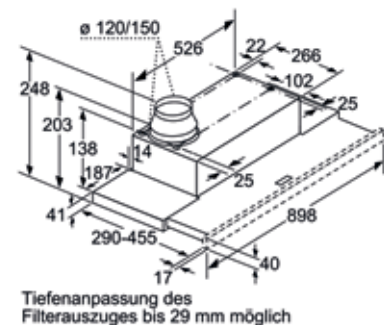

cikkszám	típus	ME	termékkód	nettó akciós ár
112 569 250 •	CD30975	db	C104684S	125 999 Ft

termékcsoport T49

tartozék				
cikkszám	leírás	ME	termékkód	nettó akciós ár
112 569 234	CONSTRUCTA keringető alapszett CZ5145X5	db	C14925S	17 999 Ft