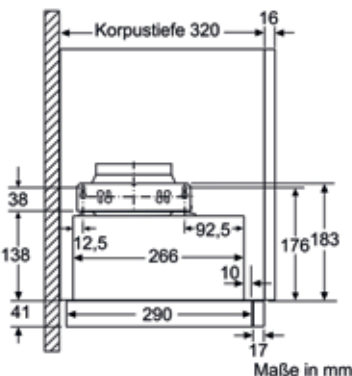

cikkszám	típus	ME	termékkód	nettó akciós ár
112 569 250 •	CD30975	db	C104684S	125 999 Ft

termékcsoport T49

tartozék				
cikkszám	leírás	ME	termékkód	nettó akciós ár
112 569 234	CONSTRUCTA keringető alapszett CZ5145X5	db	C14925S	17 999 Ft