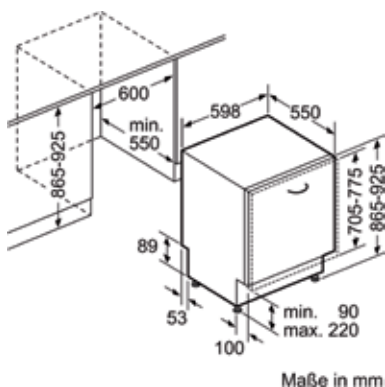

cikkszám	típus	magasság mm	szélesség mm	ME	termékkód	nettó akciós ár
112 569 378	CG6A56V8	815	598	db	C184115S	220 999 Ft
112 569 377 •	CG6B56V8	865	598	db	C193965S	232 999 Ft

termékcsoport T49

tartozék					
cikkszám	leírás	ME	termékkód	nettó akciós ár	
112 569 495	CONSTRUCTA mosogatógép burkolat CZ7735X0, 815 mm magassághoz	db	C7502S	8 999 Ft	
112 569 497	CONSTRUCTA mosogatógép burkolat CZ7736X0, 865 mm magassághoz	db	C7502S	8 999 Ft