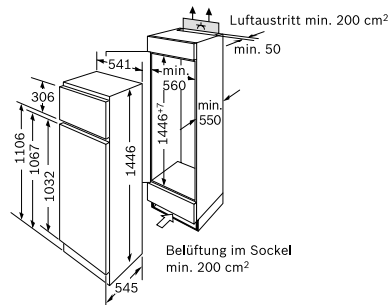

Beépíthető hűtő-fagyasztó kombináció CK 66544

• A gyümölcsök és zöldségek a speciális Fresh fiókban tovább maradnak frissek.

- Állószeletrény ajtaja mögé beépíthető
- Könnyen tisztítható, világos belső tér
- Átlátszó Vario-tálca hullámos aljjal gyümölcsök és zöldségek számára

**** Fagyasztó rész

belmagasság: 1450 mm
energiaosztály: A+
365 napra vetített fogyasztás: 244 kW·h
ajtó szerelés: csúszóajtós szerelés
térfogat: 227 l
zajszint: 39 dB

cikkszám	típus	ME	termékkód	nettó akciós ár
112 569 417 •	CK 66544	db	C167180S	199 999 Ft

termékcsoport T49