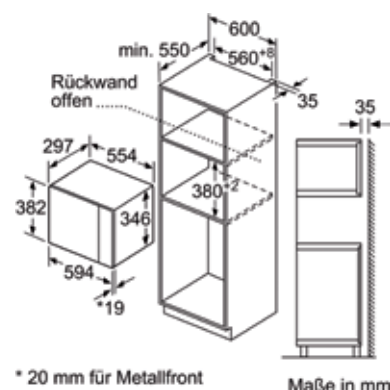

Constructa

Einfach gut gemacht.

Beépíthető mikrohullámú sütő CC4P91260

Beépítési megoldás: Tökéletes beépíthető **felső- vagy állószelekrénybe.**
Hydro Clean: Környezetbarát tisztítás gőzzel - elég egyszerűen letörölni.

Felszereltség és komfort:

- 7 automata program, ebből 4 kiolvasztó- és 3 párolóprogram
- Könnyen kezelhető-konceptió – különösen egyszerű és problémamentes beállítás a Komfort Scroll és Touch Control kezelőfelülettel
- Elektronikus ajtónyitás
- Elektronikus óra
- LED-világítás
- Digitális kijelző
- Memória-funkció (1 memóriahely)

Biztonság és minőség:

- Hőlégbefúvás
- Biztonsági kikapcsolás
- Rozsdamentes sütőtér

beépítési méretek: 362 - 365 (Mag.) x 560 - 568 (Szél.) x 300 (Mély.) mm
lépcsőfokok: 5
kivitel: fekete
forgótányér ø: 25,5 cm
tartalom: 20 l
tisztítási fajták: Gőztisztítás
tartozék: 1 x üveg forgótálca

cikkszám	típus	nyitásirány	ME	termékkód	nettó akciós ár
112 569 114	CC4P91260	balos	db	C75998S	91 999 Ft

termékcsoport T49

1

Constructa

Einfach gut gemacht.

Beépíthető mikrohullámú sütő CC4P91560

Beépítési megoldás: Tökéletes beépíthető **állószelekrénybe.**
Hydro Clean: Környezetbarát tisztítás gőzzel - elég egyszerűen letörölni.

Felszereltség és komfort:

- 7 automata program, ebből 4 kiolvasztó- és 3 párolóprogram
- Könnyen kezelhető-konceptió – különösen egyszerű és problémamentes beállítás a Komfort Scroll és Touch Control kezelőfelülettel
- Elektronikus ajtónyitás
- Elektronikus óra
- LED-világítás
- Digitális kijelző
- Memória-funkció (1 memóriahely)

Biztonság és minőség:

- Hőlégbefúvás
- Biztonsági kikapcsolás
- Rozsdamentes sütőtér

beépítési méretek: 382 (Mag.) x 560 (Szél.) x 550 (Mély.) mm
lépcsőfokok: 5 (max 900 W)
kivitel: fekete
forgótányér ø: 31,5 cm
tartalom: 25 l
tisztítási fajták: Gőztisztítás
tartozék: 1 x üveg forgótálca

cikkszám	típus	nyitásirány	ME	termékkód	nettó akciós ár
112 569 115	CC4P91560	balos	db	C101619S	121 999 Ft

termékcsoport T49