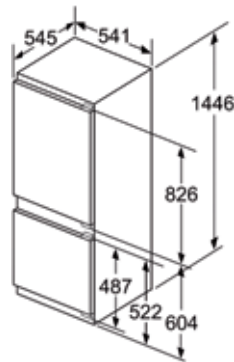

termékcsoport T49

Maße in mm

145

Constructa
Einfach gut gemacht.

Beépíthető hűtő-fagyasztó kombináció CK 577VS30

- Low Frost: Ritkább leolvasztás a kisebb jégképződés miatt.
- Big Box: Rengeteg hely a nagyméretű fagyasztott élelmiszerek számára a 29 cm mély átlátszó XXL-fiókban.
- Vario Zone a fagyasztó rekesz rugalmas használatához
- Szuperfagyasztás fagyasztóautomatikával