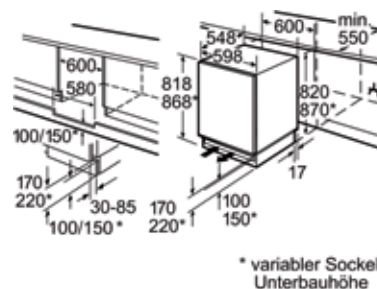

* variabler Sockel/ Unterbauhöhe

Platz für elektrischen Anschluß seitlich rechts oder links neben dem Gerät. Be- und Entlüftung im Sockel.

Maße in mm