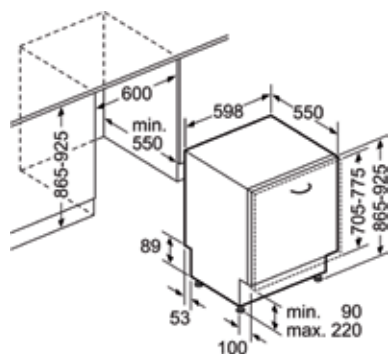

Maße in mm

Maße in mm

81,5

CG6A57V8

86,5

Beépíthető mosogatógép CP5A53V8

Duplán jobban mosogat. A Duo Power szórókarok optimálisan tisztítják az edényeket. Hullám alakú felső szórókarok biztosítják a célzott vízelosztást a 45 cm-es mosogatógépben.