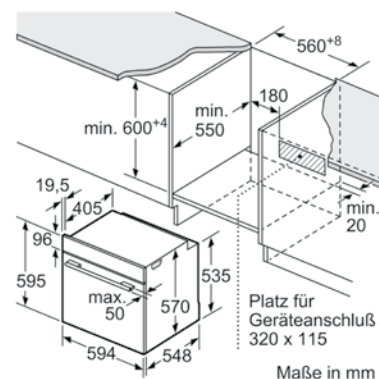

tartozék		ME	termékkód	nettó akciós ár
cikkszám	leírás			
112 569 024	CONSTRUCTA 3-szintes teleszkópos kihúzó CZ11TF25X0	db	C37114S	43 999 Ft