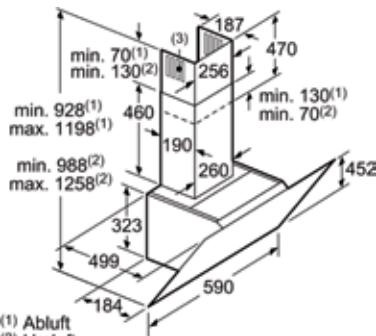

(1) Abluft
(2) Umluft
(3) Luftaustritt - Schlitze bei Abluft nach unten montieren Maße in mm