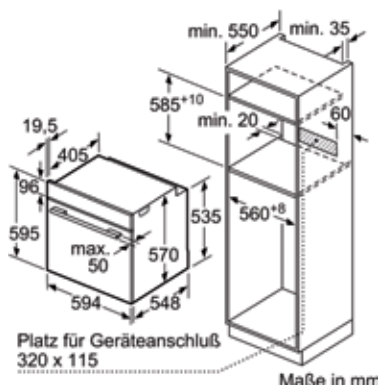

Felszereltség és komfort:

- Hydro Clean: Környezetbarát tisztítás gőzzel, így elég egyszerűen letörölni.
- Hőmérséklet-javaslat, tényleges hőmérséklet kontroll és optikai fűtésszabályozás
- Csillapított teliüveg belső ajtó: Illesztés nélküli sütőajtó az egyszerű tisztíthatóság érdekében, extra csendes csukódással
- Elektronikus óra
- Digitális kijelző üzemmód-szimbólumokkal
- Fekete üveg vezérlőfelület
- Íves fém fogantyú
- Nagy sütő beltér rácsokkal, teleszkópos kihúzóval utólag felszerelhető
- Gyors bemelegedés

Biztonság és minőség:

- Sima, saválló, szürke zománcozott sütőbevonat
- Egyedileg beállítható gyerekvédelem
- Pirolízis során önműködő ajtózárs
- automatikus biztonsági kikapcsolás
- Rendkívül alacsony ablakhőmérséklet: max. 40 °C
- Hőlégbefúvás

energiaosztály: A
fűtési módok: 12
fűtési módok: 3D-hőlégbefúvás, felső/alsó sütés, légkeverés, grillezés, kis grill, pizzafokozat, külön kapcsolható alsó sütés, intenzív fokozat, felolvasztás, előmelegítés, melegentartás, finom hőlégbefúvás

tisztítási fajták: Gőztisztítás

cikkszám	típus	kivitel	tartalom I	ME	termékkód	nettó akciós ár
112 569 026	CF4M91060	fekete	71	db	C191667S	229 999 Ft

termékcsoport T49

tartozék					
cikkszám	leírás	ME	termékkód	nettó akciós ár	
112 569 024	CONSTRUCTA 3-szintes teleszkópos kihúzó CZ11TF25X0	db	C37114S	43 999 Ft