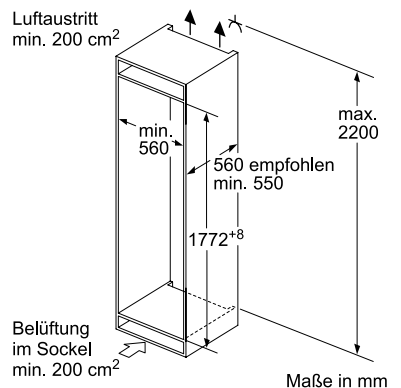

Beépíthető hűtő-fagyasztó kombináció CK 65643

- 4 polc biztonsági üvegből, ebből 3 állítható magasságú, tojástartó
- Átlátszó Vario-tálca hullámos ajjal gyümölcsök és zöldségek számára, tetején biztonsági üveglap
- 4 átmenő ajtózárral
- Fagyasztó kapacitás: 3 kg 24 óra alatt
- Visszamelegedési idő: 13 óra
- 3 átlátszó fagyasztófiók
- jégkockatálca

belmagasság: 1580 mm
energiaosztály: A+
365 napra vetített fogyasztás: 257 kW·h
ajtó szerelés: csúszóajtós szerelés
térfogat: 234 l
zajszint: 40 dB

cikkszám	típus	ME	termékkód	nettó akciós ár
112 569 406	CK 65643	db	C191737S	230 999 Ft

Die angegebenen Möbeltürmaße gelten für eine Türfuge von 4 mm.

Beépíthető hűtő-fagyasztó kombináció CK 65743

- 5 polc biztonsági üvegből, ebből 4 állítható magasságú, tojástartó
- Átlátszó Vario-tálca hullámos ajjal gyümölcsök és zöldségek számára, tetején biztonsági üveglap
- Fagyasztó kapacitás: 3 kg 24 óra alatt
- Visszamelegedési idő: 13 óra
- 3 átlátszó fagyasztófiók
- jégkockatálca

belmagasság: 1780 mm
energiaosztály: A+
365 napra vetített fogyasztás: 275 kW·h
ajtó szerelés: csúszóajtós szerelés
térfogat: 276 l
zajszint: 40 dB

cikkszám	típus	ME	termékkód	nettó akciós ár
112 569 405	CK 65743	db	C193154S	231 999 Ft

Die angegebenen Möbeltürmaße gelten für eine Türfuge von 4 mm.