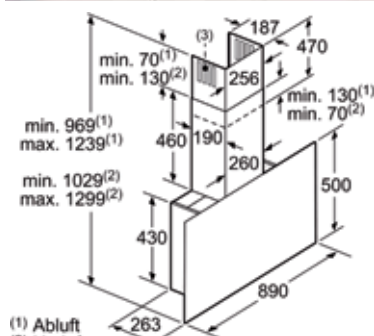

(1) Abluft
(2) Umluft
(3) Luftaustritt - Schlitze bei Abluft nach unten montieren Maße in mm