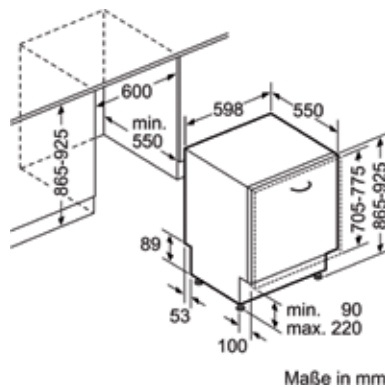

cikkszám	típus	magasság mm	szélesség mm	ME	termékkód	nettó akciós ár
112 569 382	CG5A05V9	815	598	db	C141996S	170 999 Ft
112 569 381	CG5B05V9	865	598	db	C141996S	169 999 Ft

termékcsoport T49

tartozék					
cikkszám	leírás	ME	termékkód	nettó akciós ár	
112 569 496	CONSTRUCTA mosogatógép burkolat CZ7735X1, 815 mm magassághoz	db	C7502S	8 999 Ft	
112 569 498	CONSTRUCTA mosogatógép burkolat CZ7736X1, 865 mm magassághoz	db	C7502S	8 999 Ft