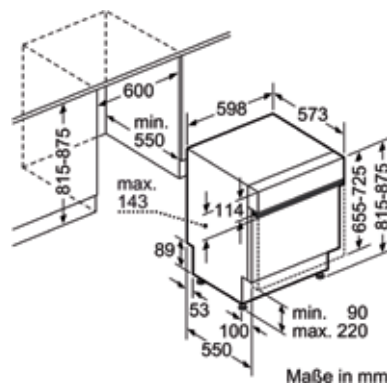

Maße in mm

Maße in mm

CG5A51J5

Constructa

Einfach gut gemacht.

Beépíthető mosogatógép CP5A53J5

Duplán jobban mosogat. A Duo Power szűrőkarok optimálisan tisztítják az edényeket. Hullám alakú felső szűrőkarok biztosítják a célzott vízeloszlást a 45 cm-es mosogatógépben.