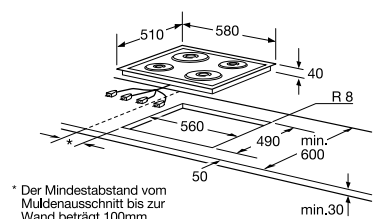

Constructa

Einfach gut gemacht.

Tűzhelyről vezérelhető főzőlap CM 310050

4 Highspeed szupergyors főzőmező

Fontos: Kombinálható az összes CH... tűzhellyel, kivéve a CH 3M60051-et

beépítési méretek: 40 x 560 x 490 mm
beépítési méretek: 40 x 580 x 510 mm
beépítési variáció: rozsdamentes keret
főzőzónák: 1 x Ø 180; 1 x Ø 145; 1 x Ø 145; 1 x Ø 180 mm

cikkszám	típus	indukciós	ME	termékkód	nettó akciós ár
112 569 144 •	CM310050	Nem	db	C48879S	58 999 Ft

termékcsoport T49

tartozék					
cikkszám	leírás	ME	termékkód	nettó akciós ár	
112 569 049 •	CONSTRUCTA indukciós edényszett CZ9442X0	db	C36158S	43 499 Ft	

Maße in mm

Constructa

Einfach gut gemacht.

Tűzhelyről vezérelhető főzőlap CM 321052

4 Highspeed főzőmező

maradék hő kijelzése főzőmezőnként

Fontos: Kombinálható az összes CH... tűzhellyel, kivéve a CH 3M60051-et

beépítési méretek: 43 x 560 x 490 mm
beépítési méretek: 43 x 583 x 513 mm
beépítési variáció: rozsdamentes keret
főzőzónák: 1 x Ø 145; 1 x Ø 180; 1 x Ø 210; 1 x Ø 145 mm

cikkszám	típus	indukciós	ME	termékkód	nettó akciós ár
112 569 143	CM321052	Nem	db	C61501S	73 999 Ft

termékcsoport T49

tartozék					
cikkszám	leírás	ME	termékkód	nettó akciós ár	
112 569 049 •	CONSTRUCTA indukciós edényszett CZ9442X0	db	C36158S	43 499 Ft