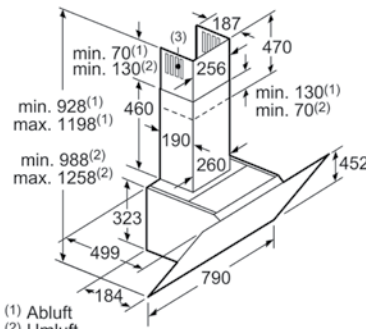

(1) Abluft
(2) Umluft
(3) Luftaustritt - Schlitze bei Abluft nach unten montieren Maße in mm