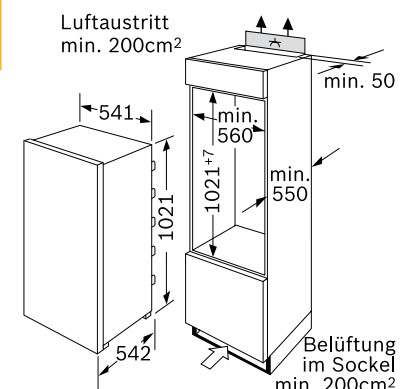

Beépíthető hűtőszekrény CK 64305 / CK 60305

- teljesen automata leolvasztás
- Könnyen tisztítható, világos belső tér
- Állószekrény ajtaja mögé beépíthető
- 4 polc biztonsági üvegből, ebből 3 állítható magasságú, tojástartó
- 4 átmenő ajtózár
- 1 pizzafagyasztó rekesz **** -18°C
- Fagyasztó kapacitás: 2 kg 24 óra alatt
- Visszamelegedési idő: 10 óra

belmagasság: 1025 mm
energiaosztály: A+
ajtó szerelés: csúszóajtós szerelés
zajszint: 38 dB

cikkszám	típus	365 napra vetített fogyasztás kW-h	térfogat l	fagyasztó rekesz	ME	termékkód	nettó akciós ár
112 569 411	CK 64305	203	158	Igen	db	C121639S	145 999 Ft
112 569 412	CK 60305	126	181	Nem	db	C127002S	152 999 Ft

termékcsoport T49