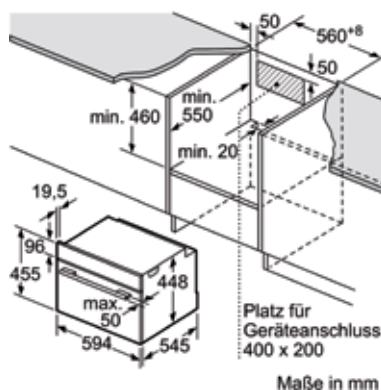

cikkszám	típus	nyitásirány	ME	termékkód	nettó akciós ár
112 569 116	CC4P86660	Bukóajtó	db	C324634S	389 999 Ft

termékcsoport T49