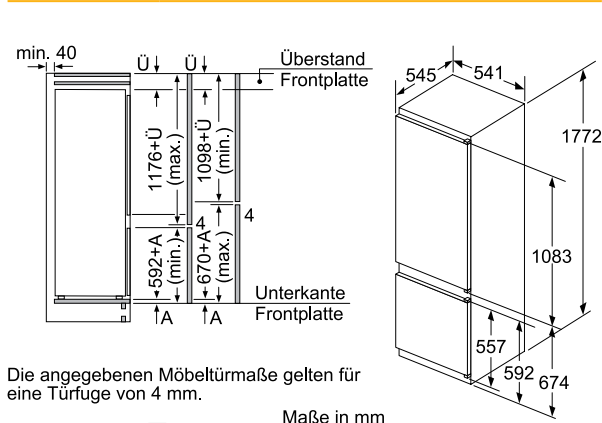

Beépíthető hűtő-fagyasztó kombináció CK 65743

- 5 polc biztonsági üvegből, ebből 4 állítható magasságú, tojástartó
- Átlátszó Vario-tálca hullámos ajjal gyümölcsök és zöldségek számára, tetején biztonsági üveglap
- Fagyasztó kapacitás: 3 kg 24 óra alatt
- Visszamelegedési idő: 13 óra
- 3 átlátszó fagyasztófiók
- jégkockatálca

belmagasság: 1780 mm
energiaosztály: A+
365 napra vetített fogyasztás: 275 kW·h
ajtó szerelés: csúszóajtós szerelés
térfogat: 276 l
zajszint: 40 dB

cikkszám	típus	ME	termékkód	nettó akciós ár
112 569 405	CK 65743	db	C193154S	231 999 Ft

Maße in mm

Maße in mm

Die angegebenen Möbeltürmaße gelten für eine Türfuge von 4 mm.