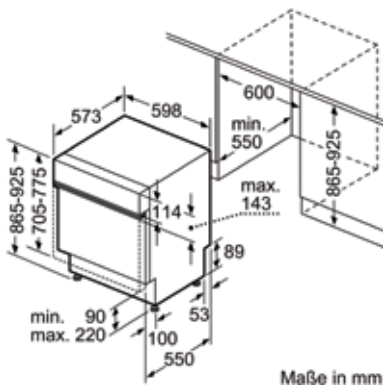

Maße in mm

Maße in mm

CG5A51J5

Constructa

Einfach gut gemacht.

Beépíthető mosogatógép CP5A53J5

Duplán jobban mosogat. A Duo Power szűrőkarok optimálisan tisztítják az edényeket. Hullám alakú felső szűrőkarok biztosítják a célzott vízeloszlást a 45 cm-es mosogatógépben.