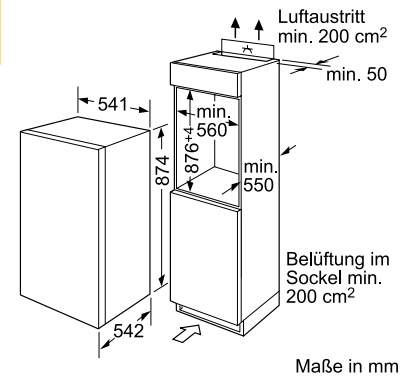

Maße in mm

3

Beépíthető hűtőszejkény CK 64144 / CK 60144

- teljesen automata leolvasztás
- Biztonsági üvegből készült polcok

belmagasság: 820 mm
energiaosztály: A+
ajtó szerelés: Fixajtós szerelés
zajszint: 38 dB

cikkszám	típus	365 napra vetített fogyasztás kW·h	térfogat l	fagyasztó rekesz	ME	termékkód	nettó akciós ár
112 569 421	CK 64144	178	123	Igen	db	C164951S	197 999 Ft
112 569 422	CK 60144	118	137	Nem	db	C157120S	188 999 Ft

termékcsoport T49