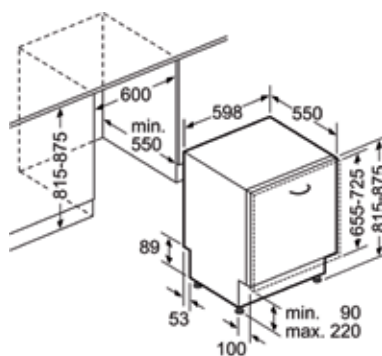

Maße in mm

Maße in mm

81,5

CG6A55V8

86,5

Beépíthető mosogatógép CG 6A56V8 / CG 56B56V8

Vario fiók: Több hely és rakodási felület az evőeszközök, kisebb edények és eszpresszósészék számára.

Vario Speed Plus: A programidőt akár 66 %-kal csökkenti – mindig kiváló tisztítási és szárítási eredménnyel.