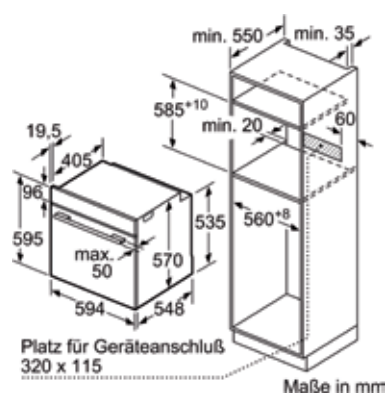

termékcsoport T49

tartozék				
cikkszám	leírás	ME	termékkód	nettó akciós ár
112 569 024	CONSTRUCTA 3-szintes teleszkópos kihúzó CZ11TF25X0	db	C37114S	43 999 Ft

Beépíthető sütő CF4M61060

RAKTÁRI
TERMÉK

Hydro Clean: Környezetbarát tisztítás gőzzel, így elég egyszerűen letörölni.
Szemet gyönyörködtető minden konyhában: Fekete üveg, kényelmes rozsdamentes fogantyúval.