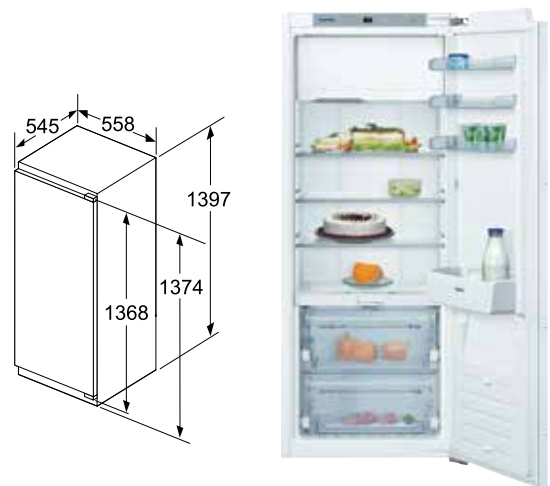

Beépíthető hűtőszekrény CK 842AF30

- teljesen automata leolvasztás
- Profi-friss-rendszer: Az élelmiszerek 3-szor hosszabb ideig maradnak frissek, megőrzik a vitaminokat és tápanyagokat.

- Állószekrény ajtaja mögé beépíthető
- Könnyen tisztítható, világos belső tér
- 2 polc biztonsági üvegből, ebből 2 állítható magasságú, 2 x tojástartó
- Vita Fresh zóna 0°C körüli hőmérséklettel egy Vita Fresh fiók: „nedves zóna” és másik: „száraz zóna”, teleszkópos kihúzású
- 3 átmenő ajtózárral
- **** fagyasztórekesz
- Fagyasztó kapacitás: 2,5 kg 24 óra alatt
- Visszamelegedési idő: 13 óra
- jégkockatálca

belmagasság: 1225 mm
energiaosztály: A++
365 napra vetített fogyasztás: 184 kW·h
ajtó szerelés: Fixajtós szerelés
térfogat: 169 l
zajszint: 38 dB

cikkszám	típus	fagyasztó rekesz	ME	termékkód	nettó akciós ár
112 569 408 •	CK 842AF30	Igen	db	C274322S	329 999 Ft

termékcsoport T49

Maße in mm

Beépíthető hűtőszekrény CK 852AF30

- teljesen automata leolvasztás
- Profi-friss-rendszer: Az élelmiszerek 3-szor hosszabb ideig maradnak frissek, megőrzik a vitaminokat és tápanyagokat.

- Állószekrény ajtaja mögé beépíthető
- Könnyen tisztítható, világos belső tér
- 3 polc biztonsági üvegből, ebből 3 állítható magasságú, 2 x tojástartó
- Vita Fresh zóna 0°C körüli hőmérséklettel egy Vita Fresh fiók: „nedves zóna” és másik: „száraz zóna”, teleszkópos kihúzású
- 4 átmenő ajtózárral
- **** fagyasztórekesz
- Fagyasztó kapacitás: 2,5 kg 24 óra alatt
- Visszamelegedési idő: 13 óra
- jégkockatálca

belmagasság: 1400 mm
energiaosztály: A++
365 napra vetített fogyasztás: 196 kW·h
ajtó szerelés: Fixajtós szerelés
térfogat: 204 l
zajszint: 38 dB

cikkszám	típus	fagyasztó rekesz	ME	termékkód	nettó akciós ár
112 569 407 •	CK 852AF30	Igen	db	C312271S	374 999 Ft