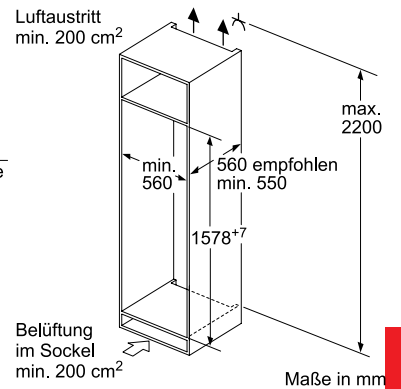

Maße in mm

Die angegebenen Möbeltürmaße gelten für eine Türfuge von 4 mm.

Maße in mm

Beépíthető hűtő-fagyasztó kombináció CK 65743

- 5 polc biztonsági üvegből, ebből 4 állítható magasságú, tojástartó
- Átlátszó Vario-tálca hullámos ajjal gyümölcsök és zöldségek számára, tetején biztonsági üveglap
- Fagyasztó kapacitás: 3 kg 24 óra alatt
- Visszamelegedési idő: 13 óra
- 3 átlátszó fagyasztófiók
- jégkockatálca