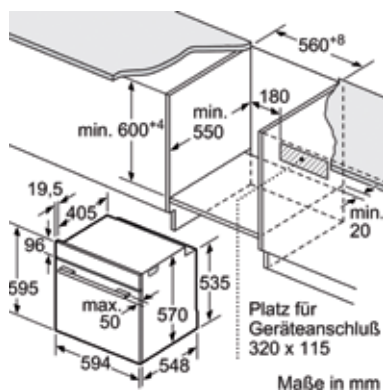

cikkszám	típus	kivitel	óra	tartalom I	ME	termékkód	nettó akciós ár
112 569 031 •	CF3M50050	nemesacél	Igen	71	db	C135932S	162 999 Ft
112 569 032 •	CF3M00050	nemesacél	Nem	71	db	C129236S	155 999 Ft

termékcsoport T49

tartozék					
cikkszám	leírás	ME	termékkód	nettó akciós ár	
112 569 024	CONSTRUCTA 3-szintes teleszkópos kihúzó CZ11TF25X0	db	C37114S	43 999 Ft