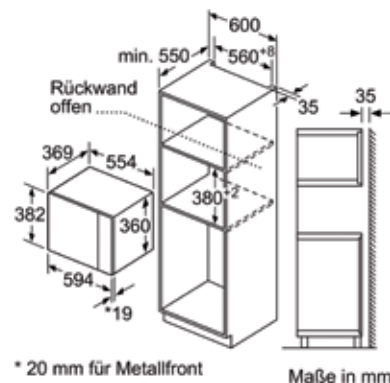

Constructa

Einfach gut gemacht.

Beépíthető mikrohullámú sütő CC4P91260

Beépítési megoldás: Tökéletes beépíthető **felső- vagy állószelekrénybe.**
Hydro Clean: Környezetbarát tisztítás gőzzel - elég egyszerűen letörölni.

Felszereltség és komfort:

- 7 automata program, ebből 4 kiolvasztó- és 3 párolóprogram
- Könnyen kezelhető-konceptió – különösen egyszerű és problémamentes beállítás a Komfort Scroll és Touch Control kezelőfelülettel
- Elektronikus ajtónyitás
- Elektronikus óra
- LED-világítás
- Digitális kijelző
- Memória-funkció (1 memóriahely)

Biztonság és minőség:

- Hőlégbefúvás
- Biztonsági kikapcsolás
- Rozsdamentes sütőtér

beépítési méretek: 362 - 365 (Mag.) x 560 - 568 (Szél.) x 300 (Mély.) mm
lépcsőfokok: 5
kivitel: fekete
forgótányér ø: 25,5 cm
tartalom: 20 l
tisztítási fajták: Gőztisztítás
tartozék: 1 x üveg forgótálca

cikkszám	típus	nyitásirány	ME	termékkód	nettó akciós ár
112 569 114	CC4P91260	balos	db	C75998S	91 999 Ft

termékcsoport T49

1

Constructa

Einfach gut gemacht.

Beépíthető mikrohullámú sütő CC4P91560

Beépítési megoldás: Tökéletes beépíthető **állószelekrénybe.**
Hydro Clean: Környezetbarát tisztítás gőzzel - elég egyszerűen letörölni.

Felszereltség és komfort:

- 7 automata program, ebből 4 kiolvasztó- és 3 párolóprogram
- Könnyen kezelhető-konceptió – különösen egyszerű és problémamentes beállítás a Komfort Scroll és Touch Control kezelőfelülettel
- Elektronikus ajtónyitás
- Elektronikus óra
- LED-világítás
- Digitális kijelző
- Memória-funkció (1 memóriahely)

Biztonság és minőség:

- Hőlégbefúvás
- Biztonsági kikapcsolás
- Rozsdamentes sütőtér