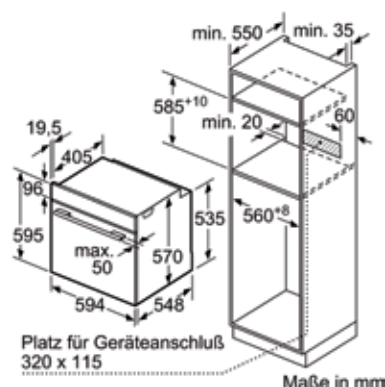

Biztonság és minőség:

- Sima, saválló, szürke zománcozott sütőbevonat
- Egyedileg beállítható gyerekvédelem
- Pirolízis során önműködő ajtózárral
- automatikus biztonsági kikapcsolás
- Rendkívül alacsony ablakhőmérséklet: max. 30 °C
- Hőlégbefúvás

energiaosztály: A
fűtési módok: 12
fűtési módok: 3D-hőlégbefúvás, felső/alsó sütés, légkeverés, grillezés, kis grill, pizzafokozat, külön kapcsolható alsó sütés, intenzív fokozat, felolvasztás, előmelegítés, melegentartás, finom hőlégbefúvás, gyorsmelegítés
tisztítási fajták: Pirolitikus öntisztítás

cikkszám	típus	kivitel	tartalom I	ME	termékkód	nettó akciós ár
112 569 025 •	CF4M97060	fekete	71	db	C247541S	296 999 Ft

termékcsoport T49

tartozék						
cikkszám	leírás	ME	termékkód	nettó akciós ár		
112 569 024	CONSTRUCTA 3-szintes teleszkópos kihúzó CZ11TF25X0	db	C37114S	43 999 Ft