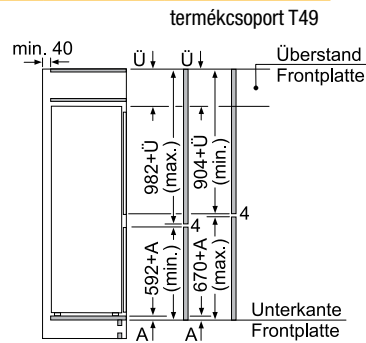

Maße in mm

Die angegebenen Möbeltürmaße gelten für eine Türfuge von 4 mm.

Maße in mm

Beépíthető hűtő-fagyasztó kombináció CK 65743

- 5 polc biztonsági üvegből, ebből 4 állítható magasságú, tojástartó
- Átlátszó Vario-tálca hullámos ajjal gyümölcsök és zöldségek számára, tetején biztonsági üveglap
- Fagyasztó kapacitás: 3 kg 24 óra alatt
- Visszamelegedési idő: 13 óra
- 3 átlátszó fagyasztófiók
- jégkockatálca