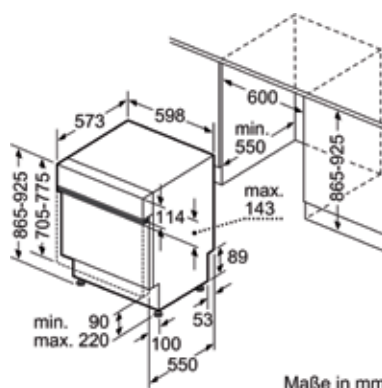

Maße in mm

Maße in mm

CG4A05J5

Beépíthető mosogatógép CG5A51J5 / CG5B51J5

Vario Speed Plus: Sok időt takarít meg a háromszor gyorsabb öblítéssel és szárítással.
Extra szárítás: A tökéletes választás műanyag edényekhez.