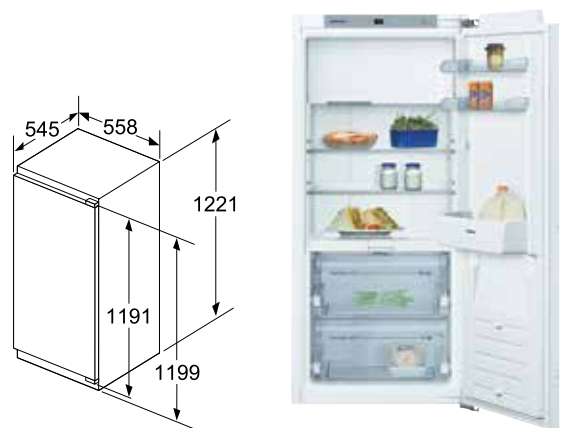

Maße in mm

Beépíthető hűtőszekrény CK 852AF30

- teljesen automata leolvasztás
- Profi-friss-rendszer: Az élelmiszerek 3-szor hosszabb ideig maradnak frissek, megőrzik a vitaminokat és tápanyagokat.

- Állószekrény ajtaja mögé beépíthető
- Könnyen tisztítható, világos belső tér
- 3 polc biztonsági üvegből, ebből 3 állítható magasságú, 2 x tojástartó
- Vita Fresh zóna 0°C körüli hőmérséklettel egy Vita Fresh fiók: „nedves zóna” és másik: „száraz zóna”, teleszkópos kihúzású
- 4 átmenő ajtózárral
- **** fagyasztórekesz
- Fagyasztó kapacitás: 2,5 kg 24 óra alatt
- Visszamelegedési idő: 13 óra
- jégkockatálca

belmagasság: 1400 mm
energiaosztály: A++
365 napra vetített fogyasztás: 196 kW·h
ajtó szerelés: Fixajtós szerelés
térfogat: 204 l
zajszint: 38 dB

cikkszám	típus	fagyasztó rekesz	ME	termékkód	nettó akciós ár
112 569 407 •	CK 852AF30	Igen	db	C312271S	374 999 Ft

termékcsoport T49