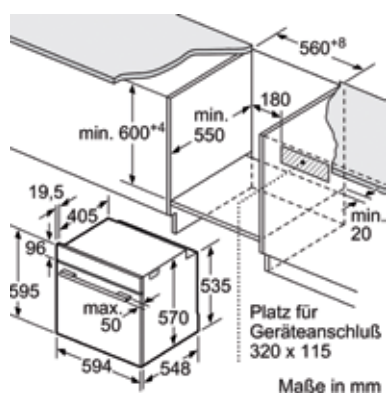

termékcsoport T49

tartozék				
cikkszám	leírás	ME	termékkód	nettó akciós ár
112 569 024	CONSTRUCTA 3-szintes teleszkópos kihúzó CZ11TF25X0	db	C37114S	43 999 Ft

Beépíthető sütő CF4M61060

RAKTÁRI
TERMÉK

Hydro Clean: Környezetbarát tisztítás gőzzel, így elég egyszerűen letörölni.
Szemet gyönyörködtető minden konyhában: Fekete üveg, kényelmes rozsdamentes fogantyúval.