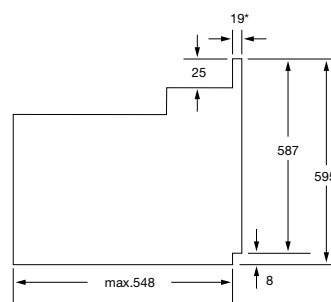

*Bei Metallfronten 20mm

Maße in mm