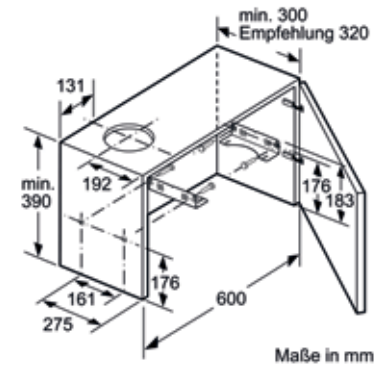

Sziget-elszívó CD939850

kivitel:	Elszívás vagy keringetés
szabadba vezetett légteljesítmény:	690 m³/h
energiaosztály:	A+
365 napra vetített fogyasztás:	27,8 kW·h
világítás:	4 x 1,5 W (LED)
zajsztint:	45- 54 dB

termékcsoport T49

cikkszám	típus	szélesség mm	ME	termékkód	nettó akciós ár
112 569 277 •	CD939850	900	db	C383697S	459 999 Ft

tartozék					
cikkszám	leírás	ME	termékkód	nettó akciós ár	
112 569 233 •	CONSTRUCTA keringető alapszett CZ5106X5	db	C15626S	18 999 Ft	

Lapos elszívó CD 30975

BLDC-motor: Hatékony, csendes és tartós motor, gazdaságos működés a BLDC-technológiának köszönhetően.

4-fokozatú ventilátorteljesítmény: Mindig friss levegő, a gombokkal 4 fokozatban állítható.

Felszereltség és komfort:

- 60 vagy 90 cm széles felsőszekrénybe építhető
- A keringető üzemmódhoz keringető alapszett szükséges
- Intenzív fokozat automatikus visszaállással
- Automatikus ventilátor utánhűtés
- Max. légteljesítmény normál fokozaton: elszívás 270 m³/óra, intenzív fokozat 420 m³/óra; keringetés 160 m³/óra, intenzív fokozat 180 m³/óra
- Világítás: 569 lux, színhőmérséklet: 3500 K

Biztonság és minőség:

- Finoman szabályozható ventilátorteljesítmény az elektronikus vezérlés által
- Made in Germany: Németországban gyártott minőség.

kivitel:	Elszívás vagy keringetés
szabadba vezetett légteljesítmény:	max. 420 m³/h
energiaosztály:	A
365 napra vetített fogyasztás:	20 kW·h
világítás:	2 x 3 W (LED)
zajsztint:	53 - 60 dB

cikkszám	típus	ME	termékkód	nettó akciós ár
112 569 250 •	CD30975	db	C104684S	125 999 Ft

termékcsoport T49

tartozék				
cikkszám	leírás	ME	termékkód	nettó akciós ár
112 569 234	CONSTRUCTA keringető alapszett CZ5145X5	db	C14925S	17 999 Ft