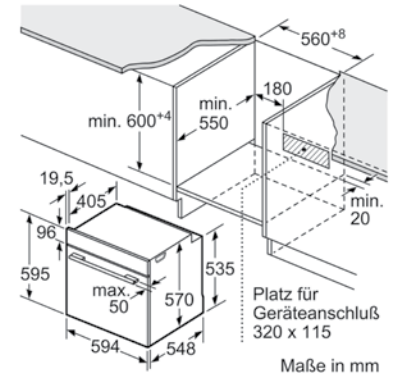

Beépíthető tűzhely CH 3M60050 / CH 3M10050

Egyszerű választás a **7 sütési mód** közül, **minden ételhez optimális elkészítési mód**.
Teljesen besüllyeszthető vezérlőgomb az egyszerű tisztíthatóság és az elegancia érdekében.

Felszereltség és komfort:

- Rozsdamentes kezelőfelület
- Íves fém fogantyú
- Halogén belső világítás
- Teliüveg belső ajtó: Illesztés nélküli ajtó az egyszerű tisztíthatóság érdekében - egyszerűen törölje le.
- Gyors bemelegedés: Egyszerűen gyorsabb, ezzel a kiegészítő funkcióval akár 30%-kal rövidebb előmelegítési idő is elérhető.
- Nagy sütő beltér rácsokkal, teleszkópos kihúzóval utólag felszerelhető

Biztonság és minőség:

- Rendkívül alacsony ablakhőmérséklet: max. 50°C
- Egyedileg beállítható gyerekvédelem
- Sima, saválló, szürke zománczott sütőbevonat
- Hőlégbefúvás

energiaosztály: A
fűtési módok: 7
fűtési módok: 3D-hőlégbefúvás, felső/alsó sütés, légkeverés, grillezés, pizzafokozat, külön kapcsolható alsó sütés, finom hőlégbefúvás

cikkszám	típus	kivitel	óra	tartalom I	ME	termékkód	nettó akciós ár
112 569 077 •	CH3M60050	nemesacél	Igen	71	db	C169414S	202 999 Ft
112 569 078 •	CH3M10050	nemesacél	Nem	71	db	C160484S	192 999 Ft

termékcsoport T49

tartozék					
cikkszám	leírás	ME	termékkód	nettó akciós ár	
112 569 024	CONSTRUCTA 3-szintes teleszkópos kihúzó CZ11TF25X0	db	C37114S	43 999 Ft	

Beépíthető tűzhely CH5M00050

Gyors bemelegedés: Egyszerűen gyorsabb, ezzel a kiegészítő funkcióval akár 30%-kal rövidebb előmelegítési idő is elérhető.

energiaosztály: A
fűtési módok: 5
fűtési módok: 3D-hőlégbefúvás, felső/alsó sütés, légkeveréses grill, finom hőlégbefúvás, Vario-nagy sík grill

cikkszám	típus	kivitel	tartalom I	ME	termékkód	nettó akciós ár
112 569 084	CH5M00050	nemesacél	66	db	C77899S	93 999 Ft