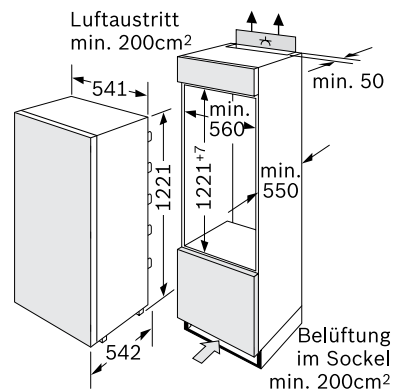

Beépíthető hűtőszekrény CK 64444 / CK 60444

- teljesen automata leolvasztás
- Könnyen tisztítható, világos belső tér
- Állószekrény ajtaja mögé beépíthető
- 5 polc biztonsági üvegből, ebből 4 állítható magasságú, tojástartó
- Átlátszó Vario-tálca hullámos aljjal gyümölcsök és zöldségek számára, tetején biztonsági üveglap
- 4 átmenő ajtózárral
- **Fagyasztó rész**
- 1 pizzafagyasztó rekesz -18°C
- Fagyasztó kapacitás: 2 kg 24 óra alatt
- Visszamelegedési idő: 10 óra

belmagasság: 1225 mm
energiaosztály: A+
ajtó szerelés: Fixajtós szerelés
zajszint: 37 dB

cikkszám	típus	365 napra vetített fogya- sztás kW-h	térfogat l	fagyasztó rekesz	ME	termékkód	nettó akciós ár
112 569 409	CK 64444	221	200	Igen	db	C133081S	159 999 Ft
112 569 410	CK 60444	131	221	Nem	db	C133081S	159 999 Ft

termékcsoport T49