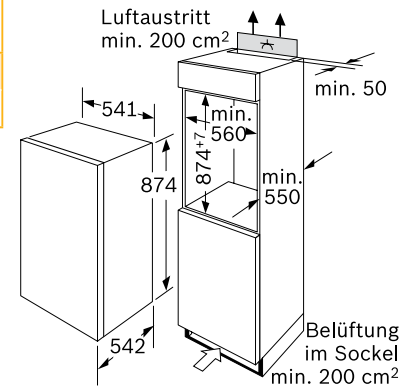

Beépíthető hűtőszekrény CK 64244 / CK 60244

- teljesen automata leolvasztás
- Könnyen tisztítható, világos belső tér
- Állószekrény ajtaja mögé beépíthető
- 3 polc biztonsági üvegből, ebből 2 állítható magasságú, tojástartó
- 4 átmenő ajtózár
- 1 pizzafagyasztó rekesz **** -18°C
- Fagyasztó kapacitás: 2 kg 24 óra alatt
- Visszamelegedési idő: 10 óra

belmagasság: 880 mm
energiaosztály: A+
ajtó szerelés: csúszóajtós szerelés
zajszint: 38 dB

cikkszám	típus	365 napra vetített fogyasztás kW-h	térfogat l	fagyasztó rekesz	ME	termékkód	nettó akciós ár
112 569 413	CK 64244	191	129	Igen	db	C111569S	133 999 Ft
112 569 414	CK 60244	122	150	Nem	db	C115843S	139 999 Ft

termékcsoport T49