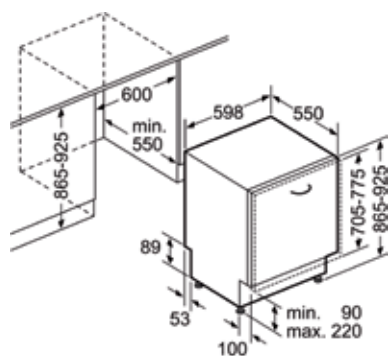

Minőség és biztonság:

- Az Aqua-Stop biztonsági rendszernek köszönhetően teljes élettartam-garancia vízkár ellen.
- Elektronikus újratöltés-jelző só és öblítőszer számára
- Öntisztító szita hármasszűrőrendszerrel
- Made in Germany: Német gyártmányú minőségi termék
- Rozsdamentes belső tartály/alj

kivitel:	Teljesen integrált
energiaosztály:	A++
365 napra vetített fogyasztás:	262 kW·h
kihozatal:	9,5 l
programok száma:	6
programok:	Intenzív 70 °C, Auto 45-65 °C, Eco 50 °C, üveg 40 °C, 1h 65°C, előmosás
zajszint:	46 dB
evőeszköztartó:	evőeszköztartó kosár

cikkszám	típus	magasság mm	szélesség mm	ME	termékkód	nettó akciós ár
112 569 380	CG6A55V8	815	598	db	C164583S	197 999 Ft
112 569 379	CG6B55V8	865	598	db	C164583S	197 999 Ft

termékcsoport T49

tartozék					
cikkszám	leírás	ME	termékkód	nettó akciós ár	
112 569 495	CONSTRUCTA mosogatógép burkolat CZ7735X0, 815 mm magassághoz	db	C7502S	8 999 Ft	
112 569 497	CONSTRUCTA mosogatógép burkolat CZ7736X0, 865 mm magassághoz	db	C7502S	8 999 Ft	

Maße in mm