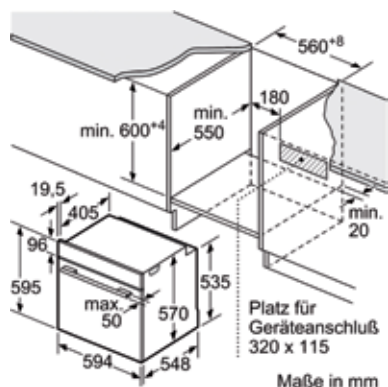

Biztonság és minőség:

- Sima, saválló, szürke zománcozott sütőbevonat
- Egyedileg beállítható gyerekvédelem
- Pirolízis során önműködő ajtózárral
- automatikus biztonsági kikapcsolás
- Rendkívül alacsony ablakhőmérséklet: max. 30 °C
- Hőlégbefúvás

energiaosztály: A
fűtési módok: 12
fűtési módok: 3D-hőlégbefúvás, felső/alsó sütés, légkeverés, grillezés, kis grill, pizzafokozat, külön kapcsolható alsó sütés, intenzív fokozat, felolvasztás, előmelegítés, melegentartás, finom hőlégbefúvás, gyorsmelegítés
tisztítási fajták: Pirolitikus öntisztítás

cikkszám	típus	kivitel	tartalom I	ME	termékkód	nettó akciós ár
112 569 025 •	CF4M97060	fekete	71	db	C247541S	296 999 Ft

termékcsoport T49

tartozék						
cikkszám	leírás	ME	termékkód	nettó akciós ár		
112 569 024	CONSTRUCTA 3-szintes teleszkópos kihúzó CZ11TF25X0	db	C37114S	43 999 Ft