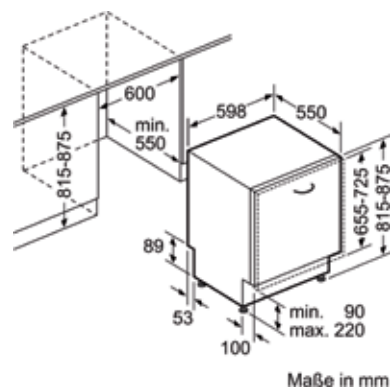

cikkszám	típus	magasság mm	szélesség mm	ME	termékkód	nettó akciós ár
112 569 378	CG6A56V8	815	598	db	C184115S	220 999 Ft
112 569 377 •	CG6B56V8	865	598	db	C193965S	232 999 Ft

termékcsoport T49

tartozék					
cikkszám	leírás	ME	termékkód	nettó akciós ár	
112 569 495	CONSTRUCTA mosogatógép burkolat CZ7735X0, 815 mm magassághoz	db	C7502S	8 999 Ft	
112 569 497	CONSTRUCTA mosogatógép burkolat CZ7736X0, 865 mm magassághoz	db	C7502S	8 999 Ft