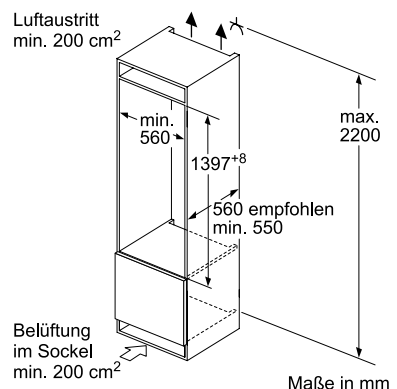

Beépíthető hűtőszekrény CK 842AF30

- teljesen automata leolvasztás
- Profi-friss-rendszer: Az élelmiszerek 3-szor hosszabb ideig maradnak frissek, megőrzik a vitaminokat és tápanyagokat.

- Állószekrény ajtaja mögé beépíthető
- Könnyen tisztítható, világos belső tér
- 2 polc biztonsági üvegből, ebből 2 állítható magasságú, 2 x tojástartó
- Vita Fresh zóna 0°C körüli hőmérséklettel egy Vita Fresh fiók: „nedves zóna” és másik: „száraz zóna”, teleszkópos kihúzású
- 3 átmenő ajtózárral
- **** fagyasztórekesz
- Fagyasztó kapacitás: 2,5 kg 24 óra alatt
- Visszamelegedési idő: 13 óra
- jégkockatálca

belmagasság: 1225 mm
energiaosztály: A++
365 napra vetített fogyasztás: 184 kW·h
ajtó szerelés: Fixajtós szerelés
térfogat: 169 l
zajszint: 38 dB

cikkszám	típus	fagyasztó rekesz	ME	termékkód	nettó akciós ár
112 569 408 •	CK 842AF30	Igen	db	C274322S	329 999 Ft

termékcsoport T49

Maße in mm

Beépíthető hűtőszekrény CK 852AF30

- teljesen automata leolvasztás
- Profi-friss-rendszer: Az élelmiszerek 3-szor hosszabb ideig maradnak frissek, megőrzik a vitaminokat és tápanyagokat.

- Állószekrény ajtaja mögé beépíthető
- Könnyen tisztítható, világos belső tér
- 3 polc biztonsági üvegből, ebből 3 állítható magasságú, 2 x tojástartó
- Vita Fresh zóna 0°C körüli hőmérséklettel egy Vita Fresh fiók: „nedves zóna” és másik: „száraz zóna”, teleszkópos kihúzású
- 4 átmenő ajtózárral
- **** fagyasztórekesz
- Fagyasztó kapacitás: 2,5 kg 24 óra alatt
- Visszamelegedési idő: 13 óra
- jégkockatálca

belmagasság: 1400 mm
energiaosztály: A++
365 napra vetített fogyasztás: 196 kW·h
ajtó szerelés: Fixajtós szerelés
térfogat: 204 l
zajszint: 38 dB

cikkszám	típus	fagyasztó rekesz	ME	termékkód	nettó akciós ár
112 569 407 •	CK 852AF30	Igen	db	C312271S	374 999 Ft