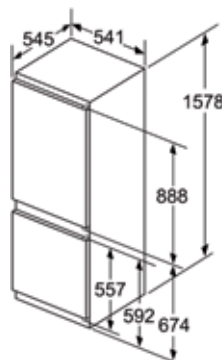

Beépíthető hűtő-fagyasztó kombináció CK 577VS30

- Low Frost: Ritkább leolvasztás a kisebb jégképződés miatt.
- Big Box: Rengeteg hely a nagyméretű fagyasztott élelmiszerek számára a 29 cm mély átlátszó XXL-fiókban.
- Vario Zone a fagyasztó rekesz rugalmas használatához
- Szuperfagyasztás fagyasztóautomatikával

belmagasság: 1580 mm
energiaosztály: A++
365 napra vetített fogyasztás: 212 kW·h
ajtó szerelés: csúszóajtós szerelés
térfogat: 232 l
zajszint: 38 dB

cikkszám	típus	ME	termékkód	nettó akciós ár
112 569 419 •	CK577VS30	db	C214054S	257 999 Ft

termékcsoport T49

Maße in mm