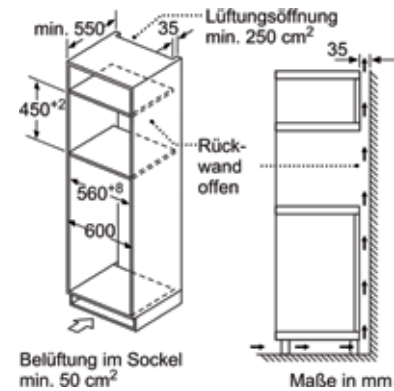

Beépíthető mikrohullámú kompakt sütő CC4W91860

Kényelmes Scroll vezérlés: Egyszerűen kiválasztható a sütési mód, hőmérséklet, program, idő- és súlyadatok a nagyméretű Scroll görgető kijelzőn.

Sütő és mikrohullámú üzemmód külön vagy kombinálva is használható

Felszereltség és komfort:

- 15 automata program: 4 kiolvasztó és 3 gőzölő program mikrohullámú üzemmódban, 8 program kombinált működéshez
- Hydro Clean - gőzzel támogatott tisztítás
- Elektronikus óra
- Fekete üveg kezelőfelület
- Íves fém fogantyú
- LED-világítás
- Digitális kijelző

Biztonság és minőség:

- Egyedileg beállítható gyerekvédelem
- Biztonsági kikapcsolás
- Hőlégbefúvás
- Rozsdamentes sütőtér

beépítési méretek:	450 - 452 (Mag.) x 560 - 568 (Szél.) x 550 (Mély.) mm
lépcsőfokok:	5 (max. 900 W)
kivitel:	fekete
forgótányér ø:	36 cm
tartalom:	44 l
fűtési módok:	4
hőmérséklet tartomány:	40 - 230 °C
tisztítási fajták:	Gőztisztítás
tartozék:	1 x magas rács, 1 x alacsony rács, 1 x fém forgótányér

cikkszám	típus	nyitásirány	ME	termékkód	nettó akciós ár
112 569 117 •	CC4W91860	Bukóajtó	db	C260934S	313 999 Ft

termékcsoport T49