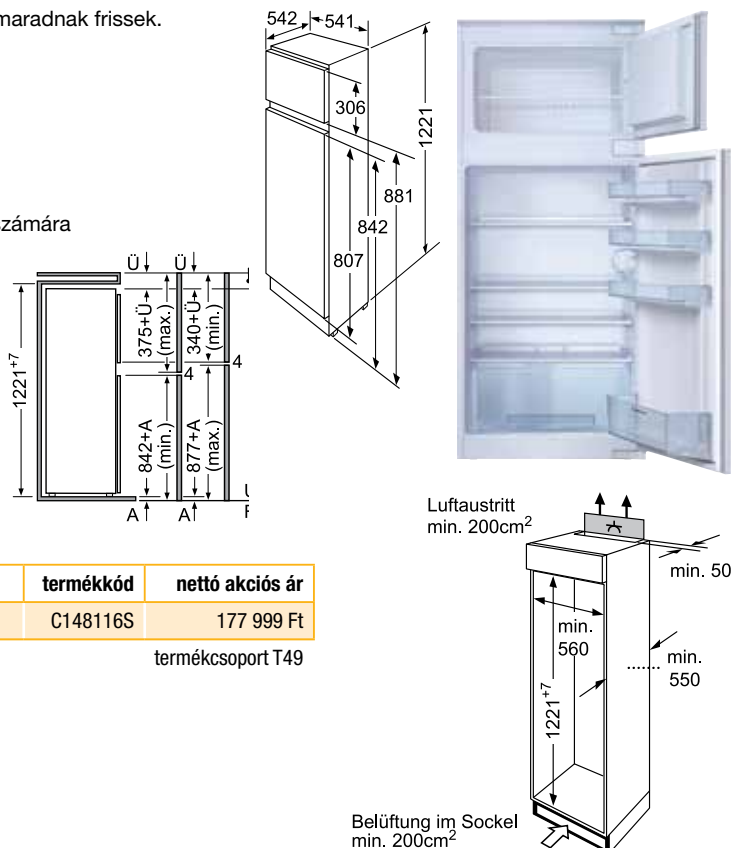

Fagyasztó rész:

- Fagyasztó kapacitás: 2 kg 24 óra alatt
- Visszamelegedési idő: 17 óra
- 1 állítható magasságú tartórács

belmagasság:	1225 mm
energiaosztály:	A+
365 napra vetített fogyasztás:	229 kW·h
ajtó szerelés:	csúszóajtós szerelés
térfogat:	190 l
zajszint:	39 dB

cikkszám	típus	ME	termékkód	nettó akciós ár
112 569 418	CK 64544	db	C148116S	177 999 Ft

termékcsoport T49