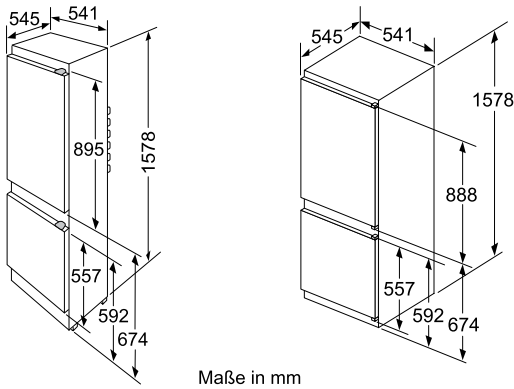

Maße in mm

Die angegebenen Möbeltürmaße gelten für eine Türfuge von 4 mm.

Maße in mm

Beépíthető hűtő-fagyasztó kombináció CK 65743

- 5 polc biztonsági üvegből, ebből 4 állítható magasságú, tojástartó
- Átlátszó Vario-tálca hullámos ajjal gyümölcsök és zöldségek számára, tetején biztonsági üveglap
- Fagyasztó kapacitás: 3 kg 24 óra alatt
- Visszamelegedési idő: 13 óra
- 3 átlátszó fagyasztófiók
- jégkockatálca