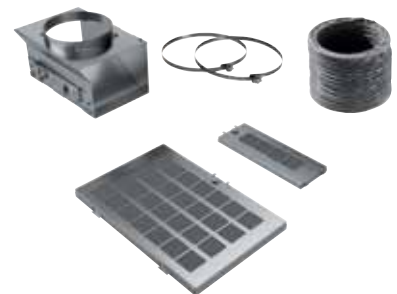

cikkszám	típus	ME	termékkód	nettó akciós ár
112 569 269 •	CZ51AIS0X0	db	C94863S	113 999 Ft

termékcsoport T49

Alapszett kémény nélküli alkalmazáshoz CZ51AIT0X0

Keringető működtetéshez
Tartalma: aktívzénszűrő (2 db) és egy diffúzor a kémény nélküli működtetéshez