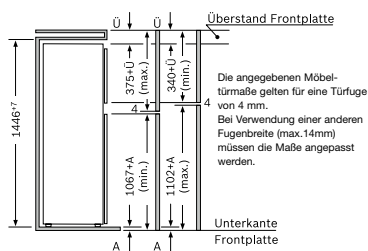

Beépíthető hűtő-fagyasztó kombináció CK 66544

• A gyümölcsök és zöldségek a speciális Fresh fiókban tovább maradnak frissek.

- Állószeletrény ajtaja mögé beépíthető
- Könnyen tisztítható, világos belső tér
- Átlátszó Vario-tálca hullámos aljjal gyümölcsök és zöldségek számára

**** Fagyasztó rész

belmagasság: 1450 mm
energiaosztály: A+
365 napra vetített fogyasztás: 244 kW·h
ajtó szerelés: csúszóajtós szerelés
térfogat: 227 l
zajszint: 39 dB

cikkszám	típus	ME	termékkód	nettó akciós ár
112 569 417 •	CK 66544	db	C167180S	199 999 Ft

termékcsoport T49