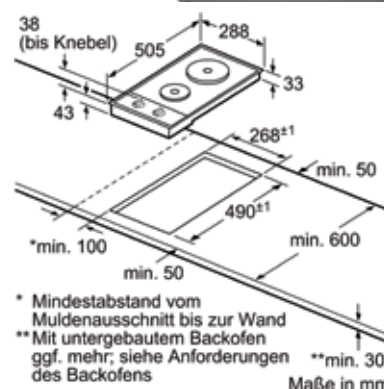

Constructa

Einfach gut gemacht.

Önálló főzőlap CA 317150

30

RAKTÁRI
TERMÉK

Rozsdamentes design: könnyen ápolható, teljes felületén rozsdamentes kivitel.

Felszereltség és komfort:

- 2 főzőlap
- Forgatógomb
- Teljesítményjelző lámpa

beépítési méretek: 43 (Mag.) x 268 (Szél.) x 490 (Mély.) mm
beépítési méretek: 43 (Mag.) x 288 (Szél.) x 505 (Mély.) mm
beépítési variáció: rozsdamentes keret
főzőzónák: 1 x Ø 145 mm, 1,5 kW; 1 x Ø 180 mm, 2 kW mm

cikkszám	típus	ME	termékkód	nettó akciós ár
112 569 150	CA317150	db	C44417S	53 999 Ft

termékcsoport T49

tartozék				
cikkszám	leírás	ME	termékkód	nettó akciós ár
112 569 049 •	CONSTRUCTA indukciós edényezett CZ9442X0	db	C36158S	43 499 Ft