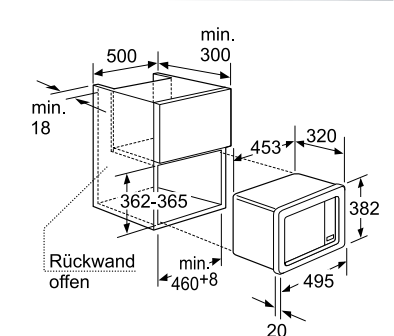

Biztonság és minőség:

- Rozsdamentes sütőtér

beépítési méretek:	362 (Mag.) x 462 - 468 (Szél.) x 300 (Mély.) mm
lépcsőfokok:	5 (Max 800 W)
kivitel:	rozsdamentes
forgótányér ø:	24,5 cm
tartalom:	17 l
tartozék:	1 x üveg forgótálca

cikkszám	típus	nyitásirány	ME	termékkód	nettó akciós ár
112 569 113	CN151151	balos	db	C102087S	122 999 Ft

termékcsoport T49