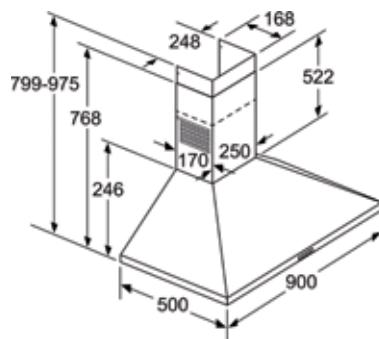

Fali elszívó CD 619650 / CD 616650

LED-világítás: Rendkívül erős fényt nyújt a főzőlap megvilágítására, különösen energiatakarékos.

Felszereltség és komfort:

- Falra szerelhető
- Gyors rögzítés
- A keringető üzemmódnak keringető alapszett szükséges
- Touch Control érintővezérlő LED-kijelzővel mutatja a teljesítményfokozatot
- Intenzív fokozat automatikus visszaállással
- Világítás: 94 lux, színhőmérséklet: 3500 K
- Max. légteljesítmény normál fokozaton: Elszívó üzemmód 380 m³/óra, keringető üzemmód 200 m³/óra

Biztonság és minőség:

- Dupla áramlású nagyteljesítményű ventilátor
- Made in Germany: Németországban gyártott minőség.

kivitel: Elszívás vagy keringetés
energiaosztály: C
világítás: 2 x 1,5 W (LED)

cikkszám	típus	szabadba vezetett légteljesítmény m³/h	365 napra vetített fogyasztás kW-h	zajsztint dB	ME	termékkód	nettó akciós ár
112 569 261 •	CD619650	max. 390	51.3	50 - 65	db	C77899S	93 999 Ft
112 569 262	CD616650	max. 380	51.4	50 - 66	db	C57814S	69 999 Ft

termékcsoport T49

tartozék				
cikkszám	leírás	ME	termékkód	nettó akciós ár
112 569 235	CONSTRUCTA keringető alapszett CZ5138X5	db	C9348S	11 999 Ft

Maße in mm