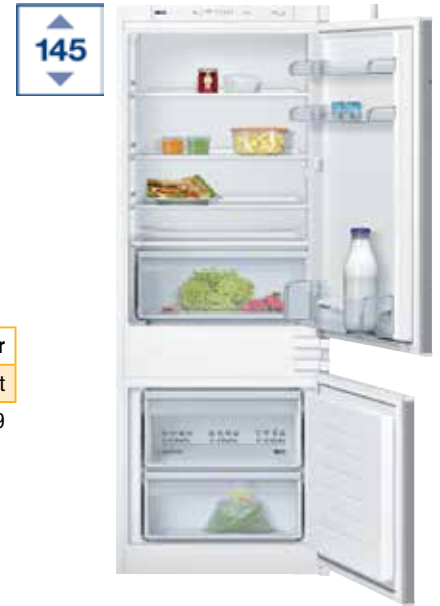

Constructa
Einfach gut gemacht.

Beépíthető hűtő-fagyasztó kombináció CK 567VS30

- Low Frost: Ritkább leolvasztás a kisebb jégképződés miatt.
- A gyümölcsök és zöldségek a speciális Fresh fiókban tovább maradnak frissek.
- Vario Zone a fagyasztó rekesz rugalmas használatához
- Szuperfagyasztás fagyasztóautomatikával

belmagasság: 1450 mm
energiaosztály: A++
365 napra vetített fogyasztás: 199 kW·h
ajtó szerelés: csúszóajtós szerelés
térfogat: 209 l
zajszint: 38 dB

cikkszám	típus	ME	termékkód	nettó akciós ár
112 569 420	CK577VS30	db	C200667S	240 999 Ft

termékcsoport T49

Maße in mm

145

Constructa
Einfach gut gemacht.

Beépíthető hűtő-fagyasztó kombináció CK 577VS30

- Low Frost: Ritkább leolvasztás a kisebb jégképződés miatt.
- Big Box: Rengeteg hely a nagyméretű fagyasztott élelmiszerek számára a 29 cm mély átlátszó XXL-fiókban.
- Vario Zone a fagyasztó rekesz rugalmas használatához
- Szuperfagyasztás fagyasztóautomatikával

belmagasság: 1580 mm
energiaosztály: A++
365 napra vetített fogyasztás: 212 kW·h
ajtó szerelés: csúszóajtós szerelés
térfogat: 232 l
zajszint: 38 dB

cikkszám	típus	ME	termékkód	nettó akciós ár
112 569 419 •	CK577VS30	db	C214054S	257 999 Ft

termékcsoport T49

Maße in mm

158