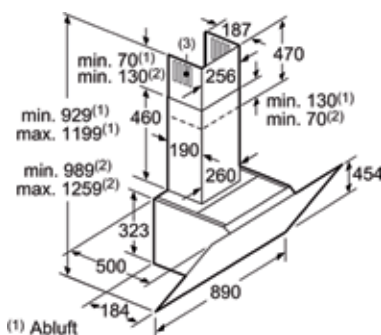

(1) Abluft
(2) Umluft
(3) Luftaustritt - Schlitze bei Abluft nach unten montieren Maße in mm

Constructa
Einfach gut gemacht.