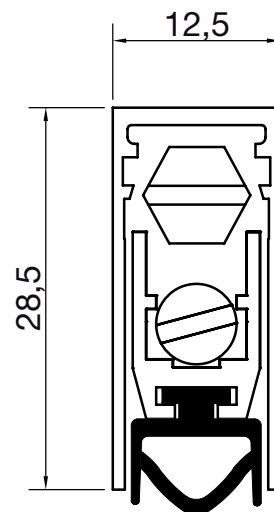

## Automata küszöb T017

- Automatikus ajtó tömítők, az egy- és két-szárnyú nyíló- és tolóajtókhoz
- az új építési technológiával szerelési időt takarít meg
- mozgatható profil, teljesen eltávolítható akkor is, amikor az ajtó már be van építve
- 2. állítócsap rézből
- Hanggátlásra nem minősített.

hossz:	1030 mm
levágható ...-ig:	930 mm
hanggátlási érték:	42 dB
szerelési mód:	horonyba illeszthető
tűzgátló:	nem
füstzáró:	nem
löklet:	17 mm
szélesség:	12,5 mm
magasság:	28,5 mm
kioldás:	Egyoldalas
anyag:	Natúr alumínium