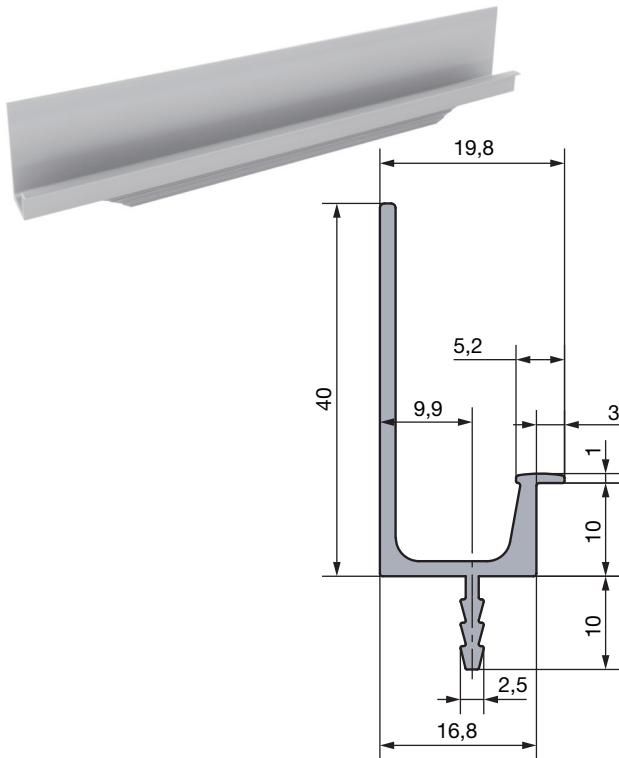

SCHÜCO | ALU COMPETENCE
design & solutions

GRANDE FOGANTYÚLÉC

anyag: alumínium
dekor: natúr eloxált
front vastagsága: 19 mm
szerelési mód: bemarható

cikkszám	hossz mm	magasság mm	nettó akciós ár
103 300 900	595	40	1 399 Ft
103 300 907	2500	40	4 199 Ft

SCHÜCO | ALU COMPETENCE
design & solutions

PREGO FOGANTYÚLÉC

anyag: alumínium
dekor: natúr eloxált
front vastagsága: 19 mm
szerelési mód: bemarható

cikkszám	hossz mm	magasság mm	nettó akciós ár
103 300 423	2500	11	2 999 Ft