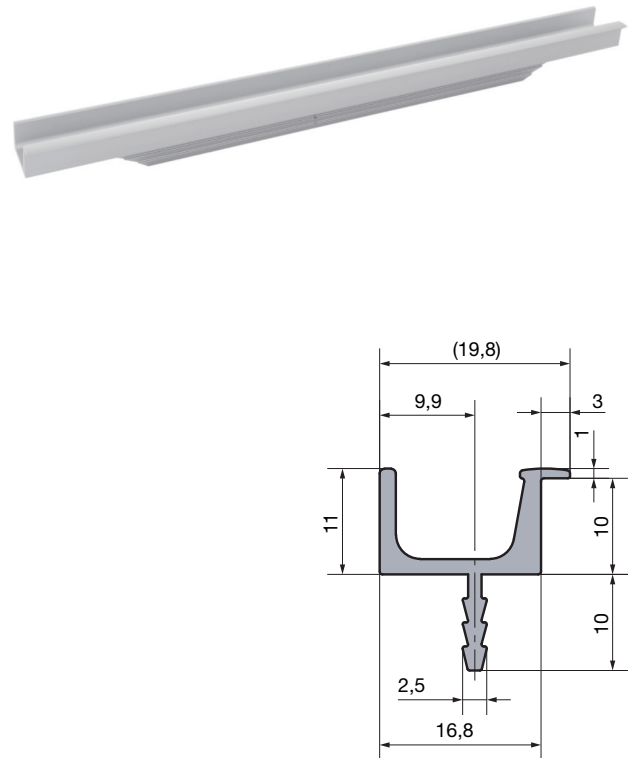

SCHÜCO | ALU COMPETENCE
design & solutions

GRANDE FOGANTYÚLÉC

anyag: alumínium
dekor: natúr eloxált
front vastagsága: 19 mm
szerelési mód: bemarható

cikkszám	hossz mm	magasság mm	nettó akciós ár
103 300 900	595	40	1 399 Ft
103 300 907	2500	40	4 199 Ft

SCHÜCO | ALU COMPETENCE
design & solutions

PREGO FOGANTYÚLÉC

anyag: alumínium
dekor: natúr eloxált
front vastagsága: 19 mm
szerelési mód: bemarható

cikkszám	hossz mm	magasság mm	nettó akciós ár
103 300 423	2500	11	2 999 Ft