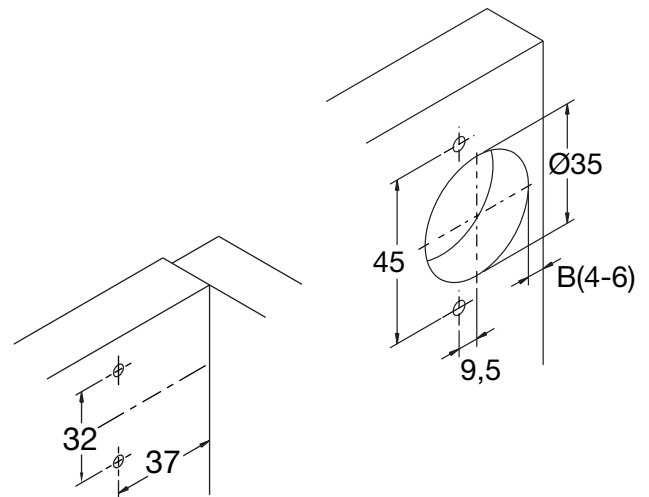

Selfclose fazékpánt 105° ráütődő, előszerelt szerelőtalppal

- rugóval
- 11,7 mm fúrásmélység
- 45/ 9,5 mm fúráskép

Fontos:

Az Eurocsavar mérete: Ø 6,3 mm x 12 mm

ráütődés fajta:	ráütődő
pántkargörbület:	0 mm
nyitási szög:	105 °
szerelési mód:	csavaros
anyag:	acél
dekor:	nikkelezett
kivitel:	fazékpánt és keresztalaplappal előszerelt csavarokkal