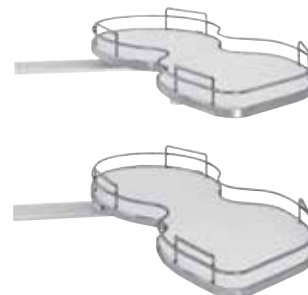

Nuvola sarokszekrény kifordító vasalat

Rögzítés a korpusz padlóján vagy közbenső lapján.
Közbenső lap nélküli korpusz esetében tartótengelyt kell
használni (külön rendelendő)!

1 garnitúra tartalma:

- 2 polc
- 2 tartókar
- 2 vezető

felszereltség: csillapítás nélkül
teherbírás: 20 kg/polc kg
anyag: ezüstszínű fa polc/ezüstszínű acél korlát

az ábrán a jobbos kivitel látható - (fehér polc/krómozott korlát)

cikkszám	típus	irány	méret A mm	méret B mm	nettó akciós ár
103 378 544	Nuvola 45	Jobbra kifordítható	min. 410	min. 900	49 990 Ft
103 378 545	Nuvola 45	balra kifordítható	min. 410	min. 900	49 990 Ft
103 378 546	Nuvola 50	Jobbra kifordítható	min. 460	min. 900	52 990 Ft
103 378 547	Nuvola 50	balra kifordítható	min. 460	min. 900	52 990 Ft
103 378 548	Nuvola 60	Jobbra kifordítható	min. 560	min. 1000	51 990 Ft
103 378 549	Nuvola 60	balra kifordítható	min. 560	min. 1000	51 890 Ft

illusztráció (fehér polc/krómozott korlát)

Nuvola behúzáscsillapítás

Opcionális 2 polchoz.

1 garnitúra tartalma:

- 2 behúzáscsillapító
- 2 csillapítórögzítés

cikkszám	anyag	nettó akciós ár
103 378 553	acél	13 799 Ft

Nuvola tengely

Közbenső lap nélküli korpuszokhoz
használható a polcok rögzítéséhez.

magasság: 640 - 770 mm

cikkszám	kivitel	anyag	nettó akciós ár
103 378 550	jobbos	acél ezüst színű	13 799 Ft
103 378 552	balos	acél ezüst színű	13 799 Ft