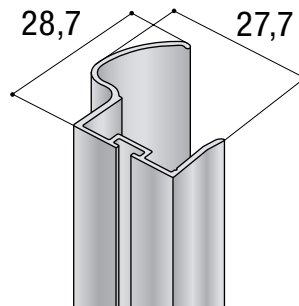

SALU S60N fogantyúprofil, függőleges S13B

- 18 mm-es anyagvastagsághoz.
- Horony fékező kefe felragasztásához.

cikkszám	gyári szám	szélesség mm	hossz mm	anyag	termékkód	nettó akciós ár
103 338 031	17D1BS1327	29	2700	matt ezüst színű alumínium	OS1616MG	1 939 Ft

termékcsoport YF3