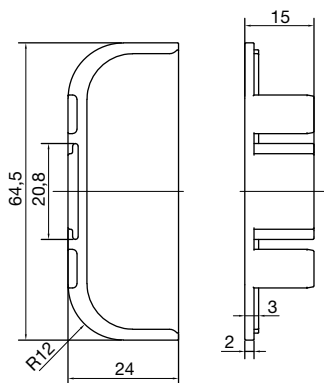

Aktor C-profil végzáró

anyag: műanyag

cikkszám	dekor	termékkód	nettó akciós ár
103 304 214	arany matt	0S296MG	356 Ft
103 304 043	aluszínű	0S229MG	275 Ft
103 304 053	nemesacél hatású	0S229MG	275 Ft
103 303 995	antracit	0S296MG	356 Ft
103 304 026	fekete	0S296MG	356 Ft
103 304 025	fehér	0S296MG	356 Ft

termékcsoport 300 F27