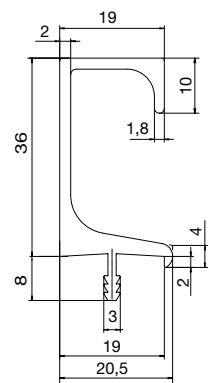

Aithra fogantyúléc

anyag: alumínium
dekor: natúr eloxált
front vastagsága: 19 mm
kivitel: csak teljes szálaban vásárolható
szerelési mód: bemarható