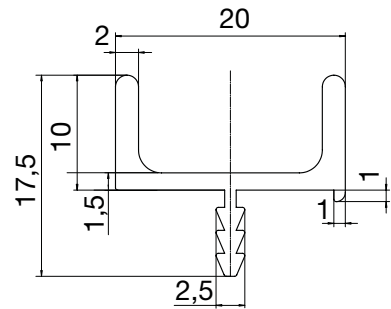

Aella fogantyúléc

anyag: alumínium
dekor: natúr eloxált
front vastagsága: 19 mm
kivitel: csak teljes szálaban vásárolható
szerelési mód: bemarható