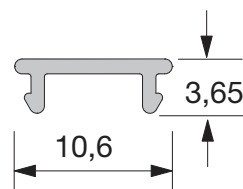

LED-profiltakaró Aktor L-profil süllyesztett fogantyúhoz

szélesség: 10,6 mm

cikkszám	hossz mm	anyag	dekor	termékkód	nettó akciós ár
103 333 596	5000	polikarbonát	opálos	OS7415MG	8 898 Ft

termékcsoport 300 F27