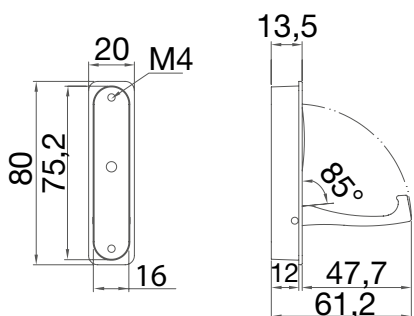

Votan felhajtható akasztó

szerelési mód: bemarható
anyag: cink présöntvény
kinyúlás: 47,7 mm
marási méret: 75,2 x 16 mm
marás mélysége: 12 mm

cikkszám	dekor	szélesség mm	magasság mm	termékkód	nettó akciós ár
103 301 061	fényes króm	20	80	OS1036MG	1 243 Ft
103 301 062	nemesacél hatású	20	80	OS1121MG	1 345 Ft

termékcsoport 300 F28

Felhajtható akasztó Pepea

szerelési mód: bemarható
anyag: cink présöntvény
kinyúlás: 47,7 mm
marási méret: 16 x 76 mm
marás mélysége: 12 mm

cikkszám	dekor	szélesség mm	magasság mm	mélység mm	termékkód	nettó akciós ár
103 301 337	fekete lakkozott	20	80	1.5	OS1972MG	2 367 Ft

termékcsoport 300 F28