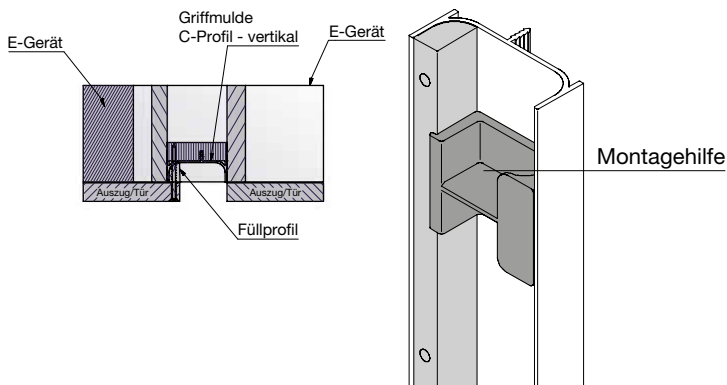

Elektromos készülék rögzítéséhez adapter, függőleges

anyag: alumínium

cikkszám	dekor	hossz mm	termékkód	nettó akciós ár
103 304 138	natúr eloxált	600	OS5368MG	6 441 Ft
103 338 069	natúr eloxált	1150	OS6964MG	8 357 Ft
103 304 068	nemesacél hatású	600	OS5940MG	7 128 Ft
103 304 139	nemesacél hatású	1150	OS8547MG	10 256 Ft
103 304 223	arany matt	600	OS6499MG	7 799 Ft
103 304 224	arany matt	1150	OS7853MG	9 424 Ft
103 304 137	antracit eloxált	1150	OS7368MG	8 842 Ft
103 304 079	matt fekete eloxált	600	OS6856MG	8 227 Ft
103 304 082	matt fekete eloxált	1150	OS8284MG	9 941 Ft
103 304 019	selyemfényű fehér (porszórt) RAL 9010	600	OS8331MG	9 997 Ft
103 304 072	selyemfényű fehér (porszórt) RAL 9010	1150	OS8446MG	10 135 Ft

termékcsoport 300 F27