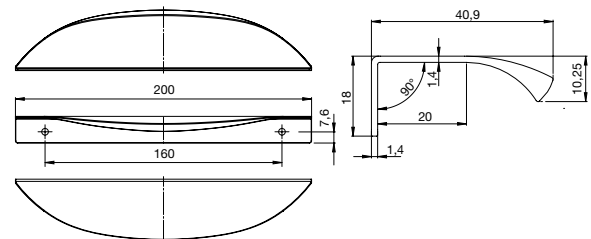

Edge Bow fogantyúlé

anyag: alumínium
szerelési mód: rácsavarozáshoz

cikkszám	dekor	hossz mm	magasság mm	mélység mm	lyuktávolság mm	termékkód	nettó akciós ár
103 300 837	fényes króm	200	10,25/18	40.9	160	OS2554MG	3 065 Ft
103 300 838	nemesacél hatású	200	10,25/18	40.9	160	OS1596MG	1 915 Ft

termékcsoport 300 F27