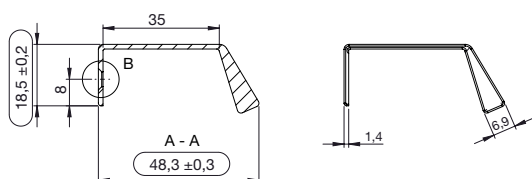

L 40, 200 mm alumínium/bőr