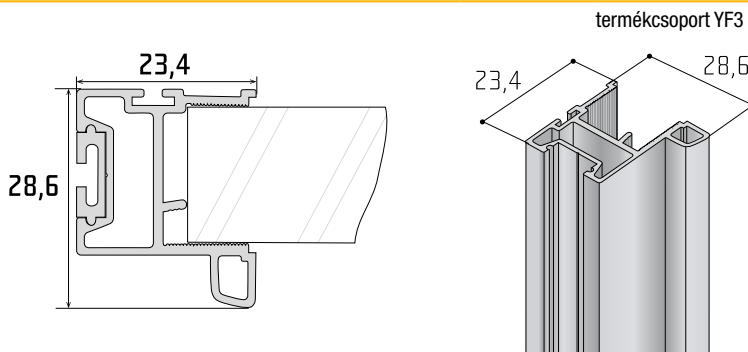

## SALU S65 fogantyúprofil, függőleges S24

S65 rendszerhez

hossz: 2700 mm  
 szélesség: 23,4 mm  
 anyag: Ezüst eloxált alumínium  
 magasság: 28,6 mm

cikkszám	gyári szám	termékkód	nettó akciós ár
103 332 873	17D1MS2427	OS2680MG	3 216 Ft