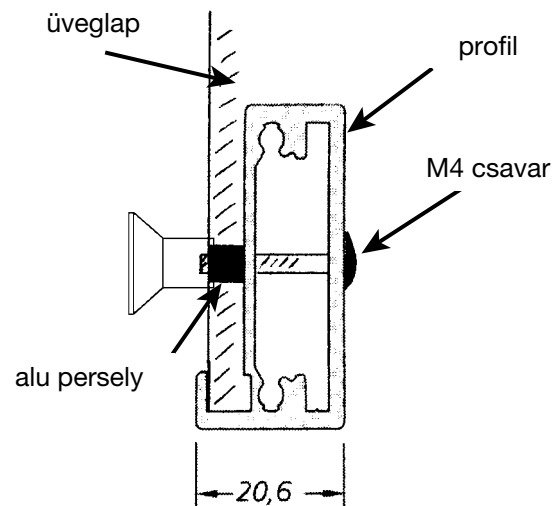

## Alumínium persely

anyag: alumínium  
dekor: nyers

cikkszám	ø mm	magasság mm	termékkód	nettó akciós ár
103 385 805	9	5.5	OS64MG	77 Ft
103 385 808	7	5.5	OS149MG	179 Ft

termékcsoport 300