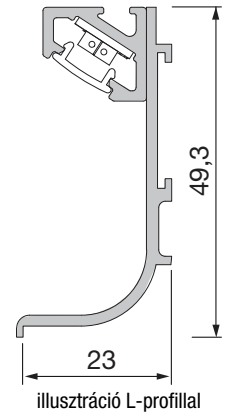

LED-profil Aktor L-profil süllyesztett fogantyúhoz

Alumíniumprofil az Aktor L-profilú süllyesztett fogantyú megvilágításához

- Hangulatvilágítás a munkalap alá
- Vékony kialakítás
- Optimálisan illeszkedik a LED-szalagokhoz

Megjegyzés: kompatibilis minden 8 mm-es vagy kisebb LED-szalaggal

magasság: 15 mm
mélység: 16,5 mm

cikkszám	hossz mm	anyag	dekor	termékkód	nettó akciós ár
103 333 594	5000	alumínium	natúr eloxált	OS6735MG	8 082 Ft

termékcsoport 300 F27