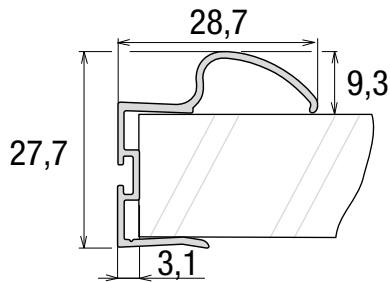

SALU S60N fogantyúprofil, függőleges S13B

- 18 mm-es anyagvastagsághoz.
- Horony fékező kefe felragasztásához.

cikkszám	gyári szám	szélesség mm	hossz mm	anyag	termékkód	nettó akciós ár
103 338 031	17D1BS1327	29	2700	matt ezüst színű alumínium	OS1616MG	1 939 Ft

termékcsoport YF3