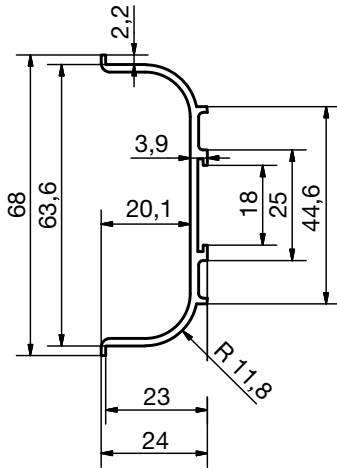

Aktor süllyesztett fogantyú C-profil - vízszintes

A szálak mindkét végén 2-3 cm nem felületkezelt!

anyag: alumínium

cikkszám	dekor	hossz mm	magas- ság mm	mélység mm	termékkód	nettó akciós ár
103 304 110	natúr eloxált	2500	68	23	OS8392MG	10 070 Ft
103 304 040	natúr eloxált	5000	68	23	OS14703MG	17 643 Ft
103 304 111	nemesacél hatású	2500	68	23	OS21855MG	26 226 Ft
103 304 050	nemesacél hatású	5000	68	23	OS34066MG	40 879 Ft
103 304 207	arany matt	2500	68	23	OS11571MG	13 885 Ft
103 304 209	arany matt	5000	68	23	OS21971MG	26 365 Ft
103 304 116	antracit eloxált	2500	68	23	OS10210MG	12 252 Ft
103 304 121	matt fekete eloxált	6000	68	23	OS19888MG	23 866 Ft
103 304 015	fehér selyemfényű (por- szórt) RAL 9010	5000	68	23	OS16878MG	20 253 Ft

termékcsoport 300 F27