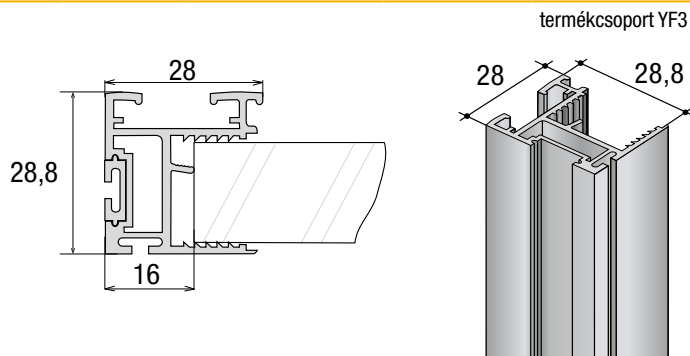

SALU S65 függőleges fogantyúprofil S10

- 18 mm anyagvastagsághoz, 4 mm vastag üveghez vagy 4,4 mm vastag biztonsági üveghez
- a fogantyúprofilon van a rögzítőcsavarok takarása
- ütközőkefe nélkül is szerelhető (kívül sima) vagy 4,8 x 4 mm ütközőkefével (kívül a horony)

cikkszám	gyári szám	hossz mm	anyag	termékkód	nettó akciós ár
103 335 440	17D1S10N27	2700	matt ezüst alumínium	OS4463MG	5 356 Ft