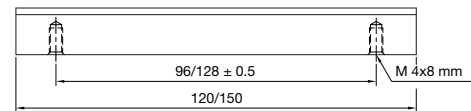

Agrios bútorfogantyú

anyag: alumínium
dekor: szálciszolt
lyuktávolság: 128 mm

cikkszám	szélesség mm	magasság mm	mélység mm	termékkód	nettó akciós ár
103 337 696	150	13,5	14	OS411MG	494 Ft

termékcsoport 300 301