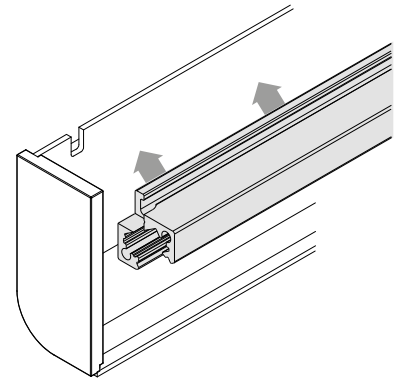

LED-profil Aktor L-profil süllyesztett fogantyúhoz

Alumíniumprofil az Aktor L-profilú süllyesztett fogantyú megvilágításához

- Hangulatvilágítás a munkalap alá
- Vékony kialakítás
- Optimálisan illeszkedik a LED-szalagokhoz

Megjegyzés: kompatibilis minden 8 mm-es vagy kisebb LED-szalaggal

magasság: 15 mm
mélység: 16,5 mm

cikkszám	hossz mm	anyag	dekor	termékkód	nettó akciós ár
103 333 594	5000	alumínium	natúr eloxált	OS6735MG	8 082 Ft

termékcsoport 300 F27