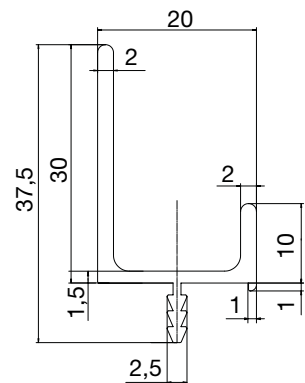

Aigina fogantyúléc

anyag: alumínium
dekor: natúr eloxált
front vastagsága: 19 mm
kivitel: csak teljes szálaban vásárolható
szerelési mód: bemarható