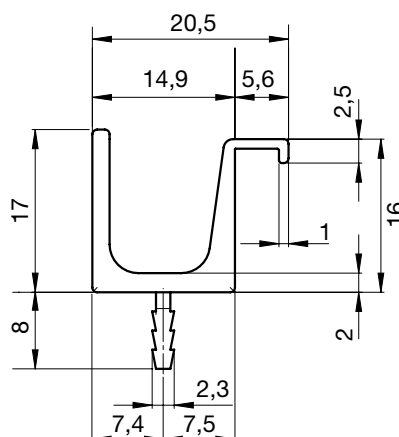

furnipart

Wall Up fogantyúléc

anyag: alumínium
dekor: nemesacél hatású
front vastagsága: 19 mm
kivitel: csak teljes szálaban vásárolható
szerelési mód: bemarható

cikkszám	hossz mm	magasság mm	termékkód	nettó akciós ár
103 300 886	2000	17	0S6654MG	7 985 Ft

termékcsoport 300 301