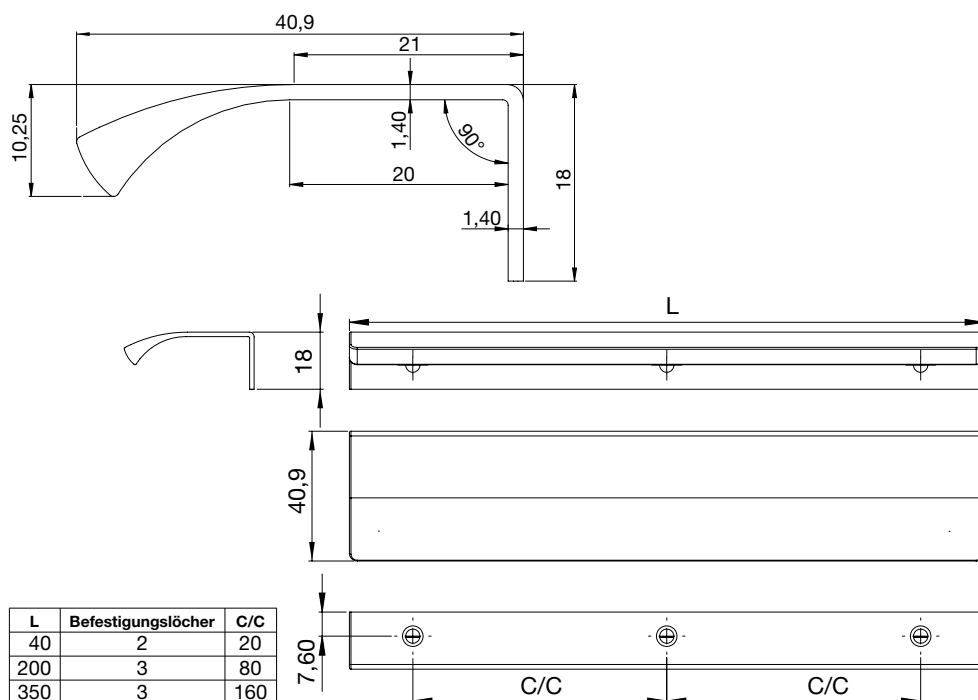

furnipart

Edge Straight fogantyúlé

anyag:
szerelési mód:

alumínium
csavarozható

cikkszám	dekor	hossz mm	magasság mm	mélység mm	lyuktávolság mm	termékkód	nettó akciós ár
103 300 832	nemesacél hatású	40	10,25/18	40.9	20	OS575MG	690 Ft
103 300 833	nemesacél hatású	200	10,25/18	40.9	2 x 80	OS1596MG	1 915 Ft
103 300 834	nemesacél hatású	350	10,25/18	40.9	2 x 160	OS2228MG	2 673 Ft
103 300 997	matt csiszolt sárgaréz	40	10,25/18	40.9	20	OS681MG	817 Ft
103 300 998	matt csiszolt sárgaréz	200	10,25/18	40.9	2 x 80	OS1653MG	1 984 Ft
103 300 999	matt csiszolt sárgaréz	350	10,25/18	40.9	2 x 160	OS2320MG	2 784 Ft
103 300 001	antik bronz	40	10,25/18	40.9	20	OS717MG	860 Ft
103 300 002	antik bronz	200	10,25/18	40.9	2 x 80	OS1866MG	2 239 Ft
103 300 003	antik bronz	350	10,25/18	40.9	2 x 160	OS2653MG	3 184 Ft
103 300 683	matt fekete csiszolt	40	10,25/18	40.9	20	OS586MG	625 Ft
103 300 684	matt fekete csiszolt	200	10,25/18	40.9	2 x 80	OS1423MG	1 517 Ft
103 300 685	matt fekete csiszolt	350	10,25/18	40.9	2 x 160	OS1997MG	2 129 Ft

termékcsoport 300 F27

nemesacél hatású / 40