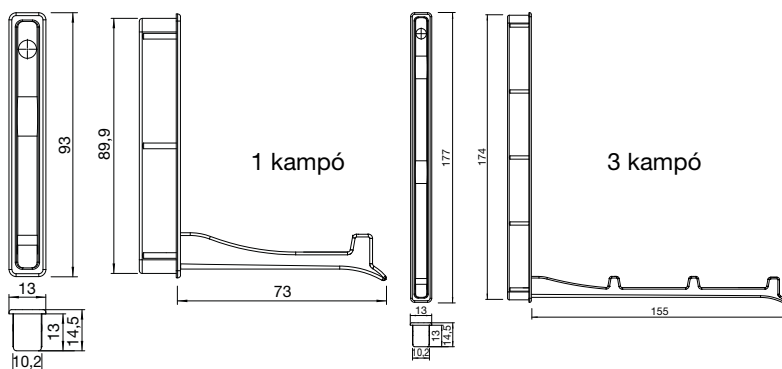

Came felhajtható akasztó

szerelési mód: bemarható
anyag: cink présöntvény
szélesség: 13 mm
marás mélysége: 13 mm

cikkszám	alak	dekor	magasság mm	mélység mm	kinyúlás mm	marási méret mm	termékkód	nettó akciós ár
103 301 065	1 kampó	fényes króm	93	6	73	10x 89	0S2724MG	3 269 Ft
103 301 067	3 kampó	fényes króm	177	6	155	10 x 174	0S4065MG	4 878 Ft
103 301 066	1 kampó	nemesacél hatású	93	6	73	10 x 89	0S2944MG	3 533 Ft
103 301 068	3 kampó	nemesacél hatású	177	6	155	10 x 174	0S4249MG	5 099 Ft
103 301 436	1 kampó	matt fekete	93	6	73	10 x 89	0S2653MG	3 184 Ft
103 301 435	3 kampó	matt fekete	177	6	155	10 x 174	0S3788MG	4 546 Ft

termékcsoport 300 F28