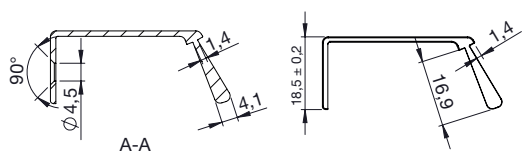

L 40, 200 mm alumínium