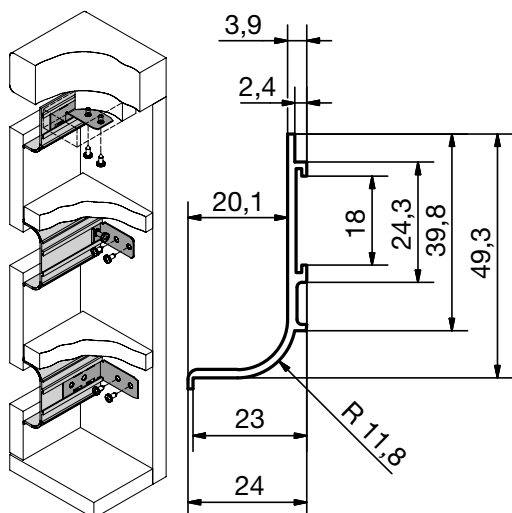

Aktor sülyesztett fogantyú L-profil - vízszintes

anyag:

alumínium

cikkszám	dekor	hossz mm	magasság mm	mélység mm	termékkód	nettó akciós ár
103 304 114	natúr eloxált	2500	51	23	OS6196MG	7 435 Ft
103 304 041	natúr eloxált	5000	51	23	OS10345MG	12 414 Ft
103 304 115	nemesacél hatású	2500	51	23	OS16312MG	19 575 Ft
103 304 051	nemesacél hatású	2500	51	23	OS22502MG	27 002 Ft
103 304 208	arany matt	2500	51	23	OS8358MG	10 030 Ft
103 304 211	arany matt	5000	51	23	OS15451MG	18 541 Ft
103 304 118	antracit eloxált	2500	51	23	OS8048MG	9 658 Ft
103 304 122	matt fekete eloxált	6000	51	23	OS12662MG	15 194 Ft
103 304 017	fehér	5000	51	23	OS11160MG	13 392 Ft

termékcsoport 300 F27