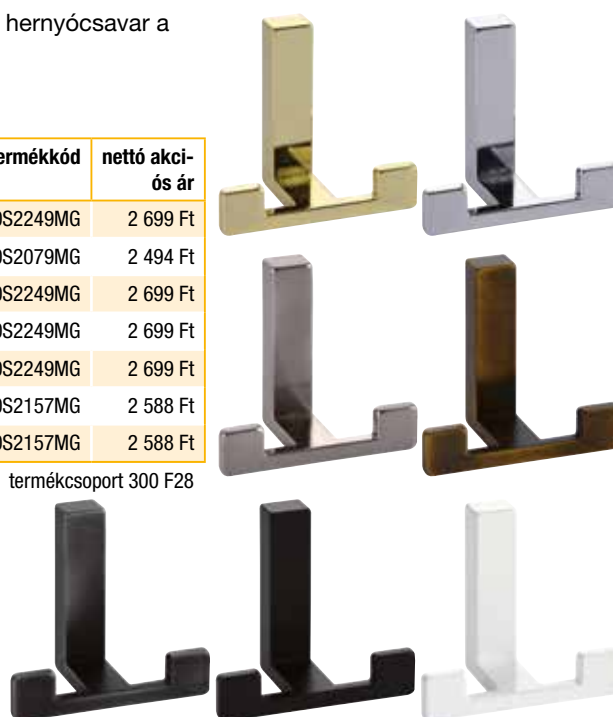

Doradus 1 kabátakasztó

Fontos: Rögzítés előlről (2 db 3,5 x 45 mm süllyesztett fejű csavar és hernyócsavar a csomag része).

anyag: cink présöntvény

cikkszám	dekor	szélesség mm	magasság mm	mélység mm	termékkód	nettó akciós ár
103 302 068	fényes réz	70	61	40	0S2249MG	2 699 Ft
103 302 064	fényes króm	70	61	40	0S2079MG	2 494 Ft
103 380 461	félfényes nikkelezett	70	60	40	0S2249MG	2 699 Ft
103 302 069	fekete csiszolt sárgaréz	70	61	40	0S2249MG	2 699 Ft
103 302 067	vasszínú matt csiszolt	70	61	40	0S2249MG	2 699 Ft
103 302 062	fekete matt	70	61	40	0S2157MG	2 588 Ft
103 302 063	fehér	70	61	40	0S2157MG	2 588 Ft

termékcsoport 300 F28