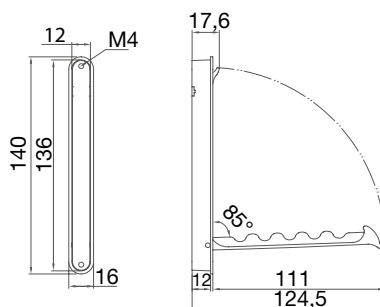

Mitnal felhajtható akasztó

szerelési mód: bemarható
anyag: cink présöntvény
kinyúlás: 111 mm
marási méret: 136 x 12 mm
marás mélysége: 12 mm

cikkszám	dekor	szélesség mm	magasság mm	termékkód	nettó akciós ár
103 301 064	nemesacél hatású	16	140	OS1440MG	1 728 Ft

termékcsoport 300 F28