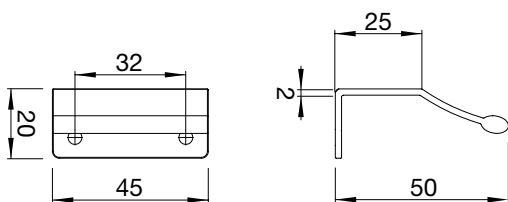

Alioth fiókfogantyú

anyag: alumínium
szerelési mód: rögzítés a fiók belső oldalán

cikkszám	dekor	szélesség mm	magasság mm	mélység mm	lyuktávolság mm	termékkód	nettó akciós ár
103 302 330	natúr eloxált	45	20	50	32	OS823MG	988 Ft
103 302 331	nemesacél hatású	45	20	50	32	OS1085MG	1 302 Ft
103 302 332	fehér	45	20	50	32	OS823MG	988 Ft
103 302 333	fekete matt	45	20	50	32	OS823MG	988 Ft

termékcsoport 300 301