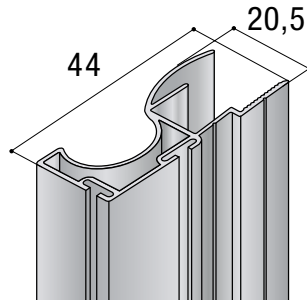

SALU S60N fogantyúprofil, függőleges S12

- 18 mm anyagvastagsághoz, 4 mm üvegvastagság és 12 mm laminát.
- Horony a fékező és tömítőkefe számára.

cikkszám	gyári szám	hossz mm	anyag	termékkód	nettó akciós ár
103 335 484	17D1MS1227	2700	matt ezüst színű alumínium	OS3271MG	3 925 Ft

termékcsoport YF3