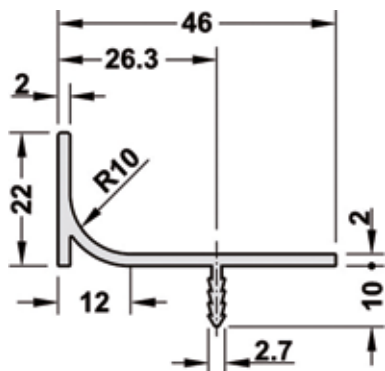

Süllyesztett fogantyú L-profil - függőleges

anyag: alumínium

cikkszám	dekor	hossz mm	magasság mm	mélység mm	termékkód	nettó akciós ár
103 338 072	natúr eloxált	5000	46	22	OS12083MG	14 499 Ft
103 304 065	nemesacél hatású	5000	46	22	OS35662MG	42 794 Ft
103 304 205	arany matt	2500	46	22	OS9449MG	11 339 Ft
103 304 144	antracit eloxált	2500	46	22	OS11456MG	13 747 Ft
103 304 123	matt fekete eloxált	5000	46	22	OS13234MG	15 881 Ft
103 304 007	selyemfényű fehér (porszórt) RAL 9010	5000	46	22	OS15208MG	18 249 Ft

termékcsoport 300 F27