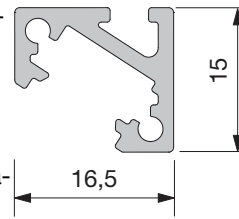

LED-profil Aktor L-profil süllyesztett fogantyúhoz

Alumíniumprofil az Aktor L-profilú süllyesztett fogantyú megvilágításához

- Hangulatvilágítás a munkalap alá
- Vékony kialakítás
- Optimálisan illeszkedik a LED-szalagokhoz

Megjegyzés: kompatibilis minden 8 mm-es vagy kisebb LED-szalaggal

magasság: 15 mm
mélység: 16,5 mm

cikkszám	hossz mm	anyag	dekor	termékkód	nettó akciós ár
103 333 594	5000	alumínium	natúr eloxált	OS6735MG	8 082 Ft

termékcsoport 300 F27