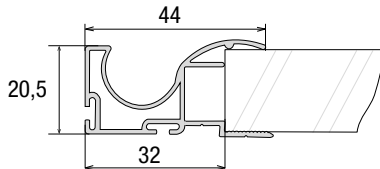

SALU S60N fogantyúprofil, függőleges S12

- 18 mm anyagvastagsághoz, 4 mm üvegvastagság és 12 mm laminát.
- Horony a fékező és tömítőkefe számára.

cikkszám	gyári szám	hossz mm	anyag	termékkód	nettó akciós ár
103 335 484	17D1MS1227	2700	matt ezüst színű alumínium	OS3271MG	3 925 Ft

termékcsoport YF3