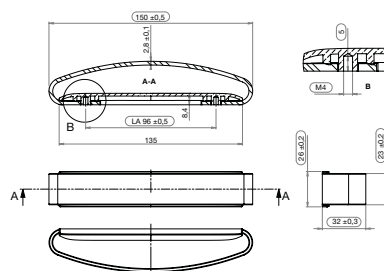

furnipart

Rollo bútorfogantyú

anyag: bőr/öntvény talp
talp 135 x 26 mm

cikkszám	dekor	szélesség mm	magasság mm	mélység mm	lyuktávolság mm	termékkód	nettó akciós ár
103 301 757	cognac/ fekete matt	150	26	32	96	OS3625MG	4 350 Ft
103 301 756	cognac/ nemesacél hatású	150	26	32	96	OS3625MG	4 350 Ft
103 301 755	fekete/ matt fekete	150	26	32	96	OS3625MG	4 350 Ft
103 301 754	fekete/ nemesacél hatású	150	26	32	96	OS3625MG	4 350 Ft

termékcsoport 300 301