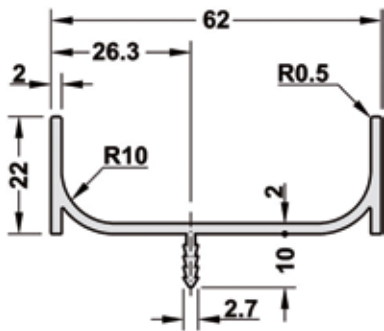

Süllyesztett fogantyú C- és L-profil - függőleges

Süllyesztett fogantyú C-profil - függőleges

Útmutató:

Mindkét végén körülbelül 2-3 cm-es érintkezési felület kezelés!

anyag: alumínium

cikkszám	dekor	hossz mm	magas- ság mm	mélység mm	termékkód	nettó akci- ós ár
103 338 071	natúr eloxált	5000	62	22	OS17969MG	21 563 Ft
103 304 064	nemesacél hatású	5000	62	22	OS50337MG	60 405 Ft
103 304 134	antracit eloxált	2500	62	22	OS15639MG	18 766 Ft
103 304 206	arany matt	2500	62	22	OS13342MG	16 010 Ft
103 304 124	matt fekete eloxált	5000	62	22	OS19565MG	23 478 Ft
103 304 009	selyemfényű fehér (porszórt) RAL 9010	5000	62	22	OS20212MG	24 254 Ft

termékcsoport 300 F27