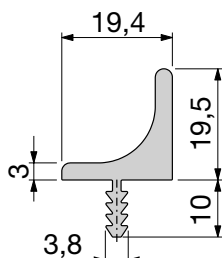

Amros fogantyúsáv

anyag: alumínium
lapvastagság: 19 mm
szerelési mód: bemarható
kivitel: csak teljes szálaban vásárolható

cikkszám	dekor	hossz mm	termékkód	nettó akciós ár
103 305 005	natúr eloxált	2500	0S5038MG	6 045 Ft
103 305 008	nemesacél hatású	5000	0S18070MG	21 684 Ft

termékcsoport 300 F27