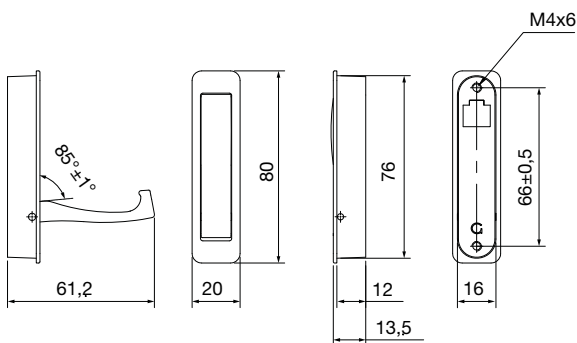

Votan felhajtható akasztó

szerelési mód: bemarható
anyag: cink présöntvény
kinyúlás: 47,7 mm
marási méret: 75,2 x 16 mm
marás mélysége: 12 mm

cikkszám	dekor	szélesség mm	magasság mm	termékkód	nettó akciós ár
103 301 061	fényes króm	20	80	OS1036MG	1 243 Ft
103 301 062	nemesacél hatású	20	80	OS1121MG	1 345 Ft

termékcsoport 300 F28

Felhajtható akasztó Pepea

szerelési mód: bemarható
anyag: cink présöntvény
kinyúlás: 47,7 mm
marási méret: 16 x 76 mm
marás mélysége: 12 mm

cikkszám	dekor	szélesség mm	magasság mm	mélység mm	termékkód	nettó akciós ár
103 301 337	fekete lakkozott	20	80	1.5	OS1972MG	2 367 Ft

termékcsoport 300 F28

Kabátakasztó Pirwa 1

anyag: acél
kivitel: talp Ø 30 mm, középrész Ø 10 mm

cikkszám	dekor	Ø mm	mélység mm	termékkód	nettó akciós ár
103 324 258	fekete matt	15	32	OS1156MG	1 388 Ft
103 324 259	fekete matt	15	52	OS1476MG	1 771 Ft
103 324 260	fekete matt	15	72	OS1809MG	2 171 Ft

termékcsoport 300 F28