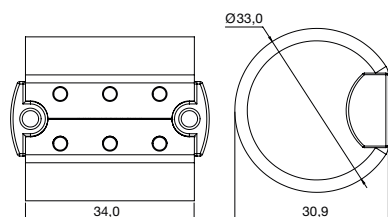

furnipart

Drum bútorgomb

anyag: bőr/öntvény
lyuktávolság: 32 mm

cikkszám	dekor	szélesség mm	magasság mm	mélység mm	termékkód	nettó akciós ár
103 301 058	cognac/feke matt	40	33	30.9	OS1738MG	2 086 Ft
103 301 057	cognac/nemesacél hatású	40	33	30.9	OS1674MG	2 009 Ft
103 301 056	feke/matt feke	40	33	30.9	OS1738MG	2 086 Ft
103 301 055	feke/nemesacél hatású	40	33	30.9	OS1674MG	2 009 Ft

termékcsoport 300 301