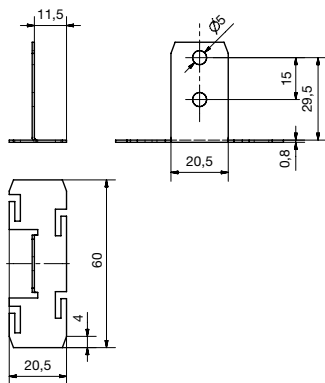

Aktor felső rögzítő sarokvas C- és L-profil

C- és L-profil rögzítésére felülről, pl. sokszögletű profilokhoz.

anyag: alumínium

cikkszám	dekor	termékkód	nettó akciós ár
103 304 039	natúr	OS357MG	428 Ft

termékcsoport 300 F27

rögzítő sarokvas - L-profil