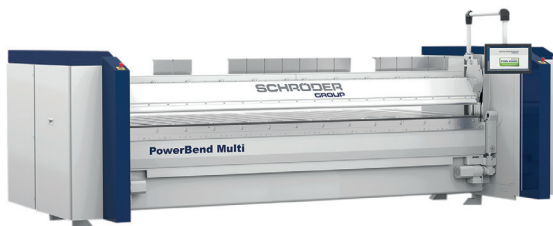

MEGHÍVÓ

Telepített gépek házi vására Fa-és fémipari gépek

Fémipari gépek

EXKLUZÍV:

- Első alkalommal látható szakkiallításunkon
- Schröder új Power Bend Multi hajlítógépe
- Az Imet portfóliója további körfűrészekkel és automata szalagfűrészekkel bővült
- Előadás az automatizálásról Spinner Robobox

Kiállítótermi és bemutató gépek fémmegmunkáláshoz

Faipari gépek

EXKLUZÍV:

- HOMAG panelméretező fűrész Sawteq S 200 poros gépasztallal (dustEx)
- ALTENDORF F45 Hand Guard – egy formátumfűrész első bemutatása korai felismerő rendszerrel két kamerával, amely megvédi a kezelőt a vágási sérülésektől!