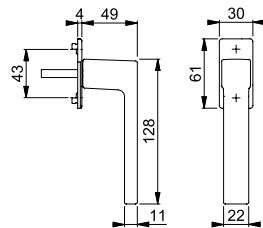

Austin - 0769/U959

duraplus®

HOPPE alumínium bukó/nyíló ablakkilincs:

- Rendszerelés: 45°
- Fedél: lapos fedél
- Alsó rész: műanyag/acél, vezető hüvely
- Stift: HOPPE tömör-stift
- Rögzítés: rejtett, menetes csavarok M5

Leírás	Hüvely Ø		Stifthossz	F1	F3	F4	F9	Cs.e.	Krt.
			Csavarok	Cikkszám	Cikkszám	Cikkszám	Cikkszám		
Ablakkilincs, db	10	7	32 M5 x 35	11686972	11689092	11689158	11689201	2	20
			37 M5 x 40	11689055	11689110	11689165	11689225	2	20
			43 M5 x 45	11689067	11689134	11689195	11689237	2	20
Leírás	Hüvely Ø		Stifthossz	F8707	F9016			Cs.e.	Krt.
Csavarok	Cikkszám	Cikkszám							
Ablakkilincs, db	10	7	32 M5 x 35	11689298	11689407			2	20
			37 M5 x 40	11689304	11689419			2	20
			43 M5 x 45	11689377	11689432			2	20