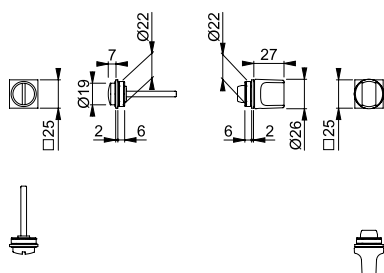

## 645S

duraplus®

HOPPE alumínium mini kulcsrozetta pár fürdőszoba/WC- ajtókhöz:

- Csatlakoztatás: HOPPE tömör-stift
- Rögzítés: menetes stifttel, esetleg szilikon vagy ragasztó

Leírás			Kulcslyuk	F31-1	F33-1	F9016M	F9714M	Cs.e.	Krt.
				Cikkszám	Cikkszám	Cikkszám	Cikkszám		
Fürdő/WC-rozetta, pár	38-43	5-8		<b>11704640</b>	11804919	11704695	11704664	5	25