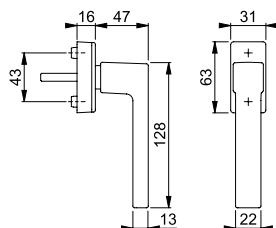

Austin - 0769/UD9024

duraplus®

HOPPE alumínium bukó/nyíló ablakkilincs **SecuForte®** és **VarioFit®**:

- Reteszelés: 45°
- Fedél: lapos fedél
- Alsó rész: műanyag, vezető hüvely
- Stíft: HOPPE tömör-stíft, 10 mm hosszúságú variálhatóság, fokozatmentes beállítás a kilincs nyakában integrált nyomórugóval
- Rögzítés: rejtett, menetes csavarok M5
- Különlegesség: automatikus reteszelés zárt állapotban (0°) és bukó állapotban (180°)

Leírás	Hüvely Ø	Stifthossz Csavarok	F1 Cikkszám	F4 Cikkszám	F9 Cikkszám	F31-1 Cikkszám	Cs.e.	Krt.
Ablakkilincs, db	10	7 32-42 M5 x 45/50	11840456	11840547	11840717	11840729	10	60
Leírás	Hüvely Ø	Stifthossz Csavarok	F33-1 Cikkszám	F8707 Cikkszám	F9016 Cikkszám	F9714M Cikkszám	Cs.e.	Krt.
Ablakkilincs, db	10	7 32-42 M5 x 45/50	11840730	11840742	11840766	11840778	10	60