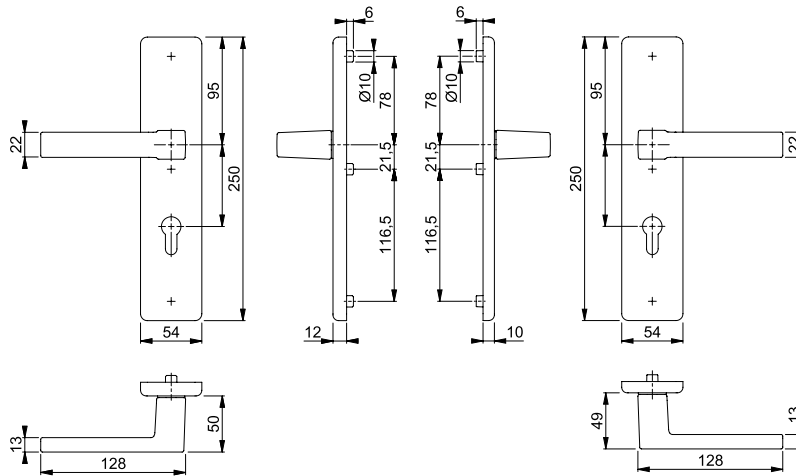

Austin - 1769/2221/2210 ES1 (SK2)

HOPPE alumínium biztonsági hosszú címes ajtókilincs garnitúra bejárati ajtókhöz:

- **DIN EN 1906: 37-0142A (SK2)** szerint vizsgálva, megfelel a **DIN 18527 ES1** szabványnak, objekt-garnitúra
- Kivétel: ajtókilincsek külön, visszahúzó rúgó jobb/bal irányban, karbantartás nélküli csúszógyűrű
- Csatlakoztatás: **HOPPE gyors-stift** HOPPE tömör-stifttel (furat-/furatrész)
- Alsó rész: kívül acél, belül zamak, vezető hüvely
- Rögzítés: rejtett, átmenő csavarozás M6

duraplus®

Leírás			Kulcslyuk/ méret	F1	F31-1	F33-1	F9016	Cs.e.	Krt.
				Cikkszám	Cikkszám	Cikkszám	Cikkszám		
Ajtókilincs garnitúra (kilincs/kilincs)	67-72	8	92	11853414	11853445	11853438	11853426	1	5