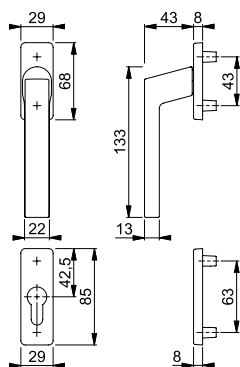

Austin - 0769FA/51N/51NS

duraplus®

HOPPE alumínium bukó/nyíló ablakkilincs rozettás félgarnitúra cilinderrozettával (külső oldal) erkélyajtókhoz:

- Rendszerelés: nincs
- Rozetták: öntött, vezető hüvely
- Stíft: HOPPE tömör-stifthez
- Rögzítés: rejtett, belülről átmenő, menetes csavarok M5

Leírás			Hüvely Ø	Kulcs- lyuk	F1	F4	F9	F31-1	Cs.e.	Krt.		
					Cikkszám	Cikkszám	Cikkszám	Cikkszám				
Erkélyajtó félgarnitúra (kívül)			7	10	11863705	11863717	11863729	11863742	1	10		
Leírás			Hüvely Ø	Kulcs- lyuk	F33-1	F8707	F9016	F9714M	Cs.e.	Krt.		
Erkélyajtó félgarnitúra (kívül)			7	10	11863730	11863778	11863754	11863785			1	10