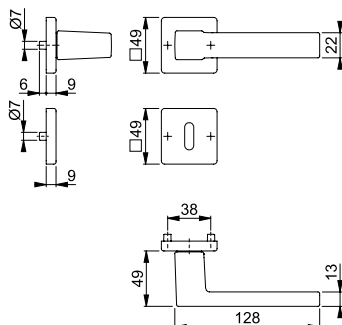

Leírás			Kulcslyuk	F1	F31-1	F33-1	F9714M	Cs.e.	Krt.
				Cikkszám	Cikkszám	Cikkszám	Cikkszám		
Ajtókilincs garnitúra (kilincs/kilincs)	37-42	8/8,5		11758107	<b>11758119</b>	11758132	11758120	1	10
				11758144	11758156	11758175	11758168	1	10
Fürdő/WC-garnitúra (kilincs/kilincs)	37-42	8/8,5 5-8		11758211	11758235	11758247	11758223	1	10