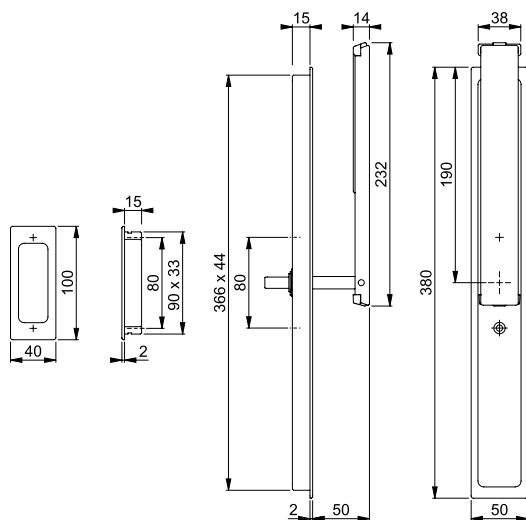

Austin - HS-4615/4610/461

duraplus®

HOPPE alumínium besüllyesztett emelő-toló garnitúra, kívül kagylóval, tolóajtókhoz:

- Kivitel: kilincs rögzítve/elfordítható
- Reteszelés: 180° golyósreteszelés
- Stíft: HOPPE tömör-stíft külön, élek lekerekítve
- Rögzítés: belülről látható, átmenő csavarozás M6
- Különlegesség: garnitúrát a profilba kell süllyeszteni

Leírás			Kulcslyuk/ méret	F1-1	F31-1	F33-1	F9016	Cs.e.	Krt.
				Cikkszám	Cikkszám	Cikkszám	Cikkszám		
Süllyesztett emelő-toló garnitúra (kagyló/kilincs)	80-85	10/50		11791755	11789049	11831704	11789074	1	4
Leírás			Kulcslyuk/ méret	F9714M Cikkszám				Cs.e.	Krt.
Süllyesztett emelő-toló garnitúra (kagyló/kilincs)	80-85	10/50		11789098				1	4