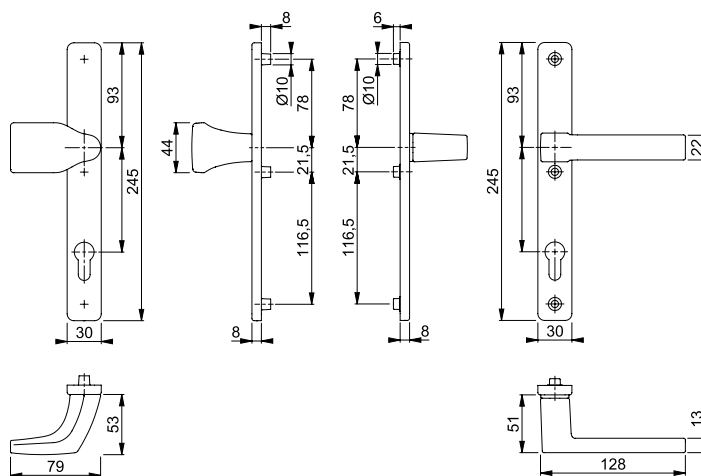

Austin - 78G/2246/1769

duraplus®

HOPPE alumínium keskenycímes gomb-kilincs garnitúra profilajtókhöz:

- Kivitel: kívül eltolt gomb rögzítve, átszerelhető; belül kilincs címhez rögzítve elfordítható, karbantartás nélküli csúszógyűrű
- Csatlakoztatás: **HOPPE gyors-stift** HOPPE FDW-tömör-stifttel (furatrész)
- Alsó rész: nemesacél, vezető hüvely
- Rögzítés: belül látható, átmenő csavarozás M6, fedőkupakok a csavarfejekre

Leírás			Kulcslyuk/ méret	F1	F4	F9	F31-1	Cs.e.	Krt.
				Cikkszám	Cikkszám	Cikkszám	Cikkszám		
Ajtókilincs garnitúra (gomb/kilincs)	67-72	8	92	11807374	11807398	11807428	11807435	1	20
Leírás			Kulcslyuk/ méret	F8707	F9016	F9714M		Cs.e.	Krt.
Ajtókilincs garnitúra (gomb/kilincs)	67-72	8	92	11808111	11808123	11808135		1	20

Gyors-stift