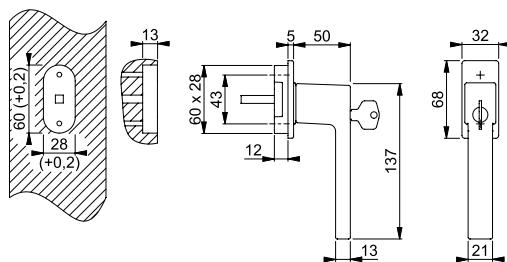

Leírás	Hüvely Ø	Stifthossz Csavarok	F1	F9	F31-1	F33-1	Cs.e.	Krt.
			Cikkszám	Cikkszám	Cikkszám	Cikkszám		
Ablakkilincs, zárható, db	7	32-42 M5 x 35/40	3969482	3969511	<b>11852963</b>	11852975	2	20
Leírás	Hüvely Ø	Stifthossz Csavarok	F8707	F9016	F9714M		Cs.e.	Krt.
			Cikkszám	Cikkszám	Cikkszám			
Ablakkilincs, zárható, db	7	32-42 M5 x 35/40	3969520	3969538	11852987		2	20