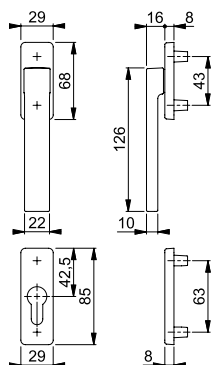

Austin - 0769KH/51N/51NS

duraplus®

HOPPE alumínium rövid nyakú kilincs cilinderrozettával erkélyajtókhoz (külső oldal):

- Kivitel: rögzített/elfordítható
- Rozetta: alumínium, vezető hüvely
- Stíft: nincs
- Rögzítés: rejtett, belülről, menetes csavar M5

Leírás			Hüvely Ø	Kulcs- lyuk	F1	F4	F9	F31-1	Cs.e.	Krt.		
					Cikkszám	Cikkszám	Cikkszám	Cikkszám				
Erkélyajtó félgarnitúra rövid nyakkal (kívül)			7	10	11864163	11864229	11864230	11864254	1	10		
Leírás			Hüvely Ø	Kulcs- lyuk	F33-1	F8707	F9016	F9714M	Cs.e.	Krt.		
Erkélyajtó félgarnitúra rövid nyakkal (kívül)			7	10	11864242	11864315	11864278	11864321			1	10