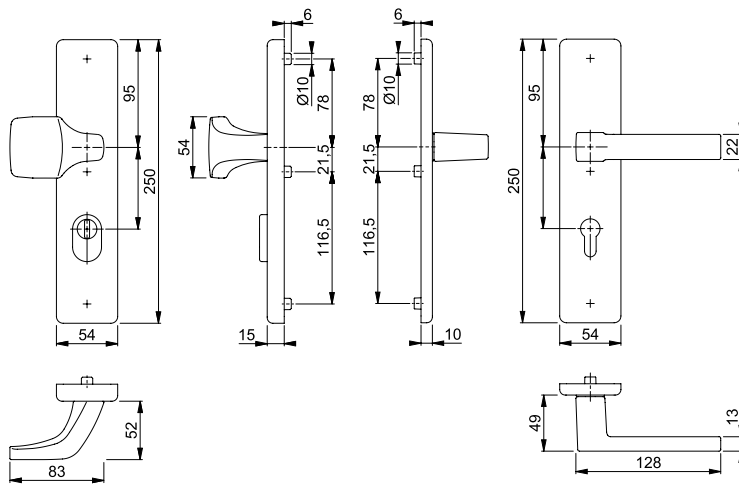

Austin - 61G/2222ZA/2210/1769 ES1 (SK2)

HOPPE alumínium biztonsági hosszú címes gomb-kilincs garnitúra cilindervédővel bejárati ajtókhöz:

- **DIN EN 1906: 37-0142A (SK2)** szerint bevizsgálva, megfelel a **DIN 18527 ES1** szabványnak, objekt-garnitúra
- Kivétel: kívül eltolt gomb rögzítve, átszerelhető; belül külön kilincs, visszahúzó rúgó jobb/bal irányban, karbantartás nélküli csúszógyűrű
- Csatlakoztatás: **HOPPE gyors-stift** HOPPE FDW-tömör-stifttel (furatrész)
- Cilindervédő: edzett acél, kiálló cylinderhossz 10-18 mm
- Alsó rész: kívül acél, belül zamak, vezető hüvely
- Rögzítés: rejtett, átmenő csavarozás M6

duraplus®

Leírás			Kulcslyuk/ méret	F1	F31-1	F33-1	F9016	Cs.e.	Krt.
				Cikkszám	Cikkszám	Cikkszám	Cikkszám		
Ajtókilincs garnitúra (gomb/kilincs)	67-72	8	92	11854686	11854704	11854698	11854728	1	5

Gyors-stift