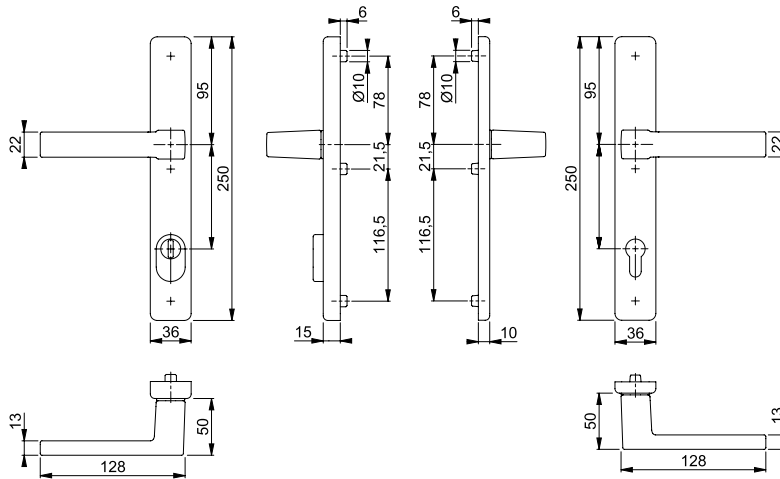

Austin - 1769/2259ZA/2257 ES1 (SK2)

HOPPE alumínium biztonsági keskenycímes ajtókilincs garnitúra cilindervédővel profilajtókhoz:

- **DIN 18257 ES1 (SK2)** szerint bevizsgálva
- Kivitel: ajtókilincsek külön, visszahúzó rúgó, karbantartás nélküli csúszógyűrű
- Csatlakoztatás: **HOPPE gyors-stift** HOPPE tömör stifttel (furat-/furatrész)
- Cilindervédő: edzett acél, kiálló cylinderhossz 10-18 mm
- Alsó rész: kívül acél, belül zamak, vezető hüvely
- Rögzítés: rejtett, átmenő csavarozás M6

duraplus®

Leírás			Kulcslyuk/ méret	F1	F4	F9	F31-1	Cs.e.	Krt.
				Cikkszám	Cikkszám	Cikkszám	Cikkszám		
Ajtókilincs garnitúra (kilincs/kilincs)	72-82	8	92	11888830	11888885	11888842	11888878	1	5
Leírás			Kulcslyuk/ méret	F9016 Cikkszám	F9714M Cikkszám			Cs.e.	Krt.
Ajtókilincs garnitúra (kilincs/kilincs)	72-82	8	92	11888854	11888866			1	5