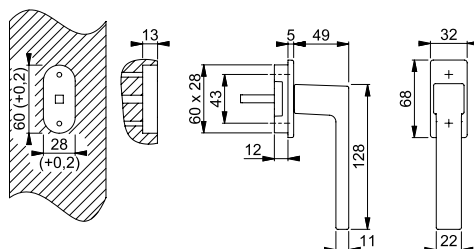

Austin - 0769/USV919

duraplus®

HOPPE alumínium bukó/nyíló ablakkilincs **Secustik®** és **VarioFit®**:

- Reteszelés: 45°
- Fedél: teljes fedél
- Alsó rész: műanyag
- Stíft: HOPPE tömör-stíft, 10 mm hosszúságú variálhatóság, fokozatmentes beállítás a kilincs nyakában integrált nyomórugóval
- Rögzítés: rejtett, menetes csavarok M5
- Különlegesség: integrált alap-biztonság, alsó részt a profilba kell süllyeszteni

Leírás	Hüvely Ø	Stifthossz Csavarok	F1	F4	F9	F8707	Cs.e.	Krt.
			Cikkszám	Cikkszám	Cikkszám	Cikkszám		
Ablakkilincs, db	7	32-42 M5 x 35/40	11653176	11653195	11653206	11653225	2	20
Leírás	Hüvely Ø	Stifthossz Csavarok	F9016				Cs.e.	Krt.
			Cikkszám					
Ablakkilincs, db	7	32-42 M5 x 35/40	11653218				2	20