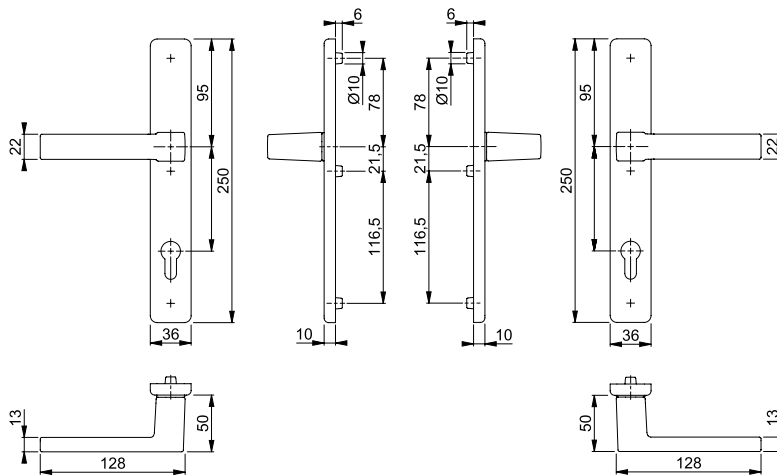

Austin - 1769/2257N

duraplus®

HOPPE alumínium keskenycímes ajtókilincs garnitúra profilajtókhöz:

- Kivitel: ajtókilincsek külön, visszahúzó rúgó külön, karbantartás nélküli csúszógyűrű
- Csatlakoztatás: **HOPPE gyors-stift** HOPPE tömör-stifttel (furat-/furatrész)
- Alsó rész: zamak, vezető hüvely
- Rögzítés: rejtett, átmenő csavarozás M6

Leírás			Kulcslyuk/ méret	F1	F4	F9	F31-1	Cs.e.	Krt.
				Cikkszám	Cikkszám	Cikkszám	Cikkszám		
Ajtókilincs garnitúra (kilincs/kilincs)	67-72	8	92	11838620	11845442	11845454	11845466	1	10
Leírás			Kulcslyuk/ méret	F8707 Cikkszám	F9016 Cikkszám	F9714M Cikkszám		Cs.e.	Krt.
Ajtókilincs garnitúra (kilincs/kilincs)	67-72	8	92	11845478	11845485	11845491		1	10

Gyors-stift