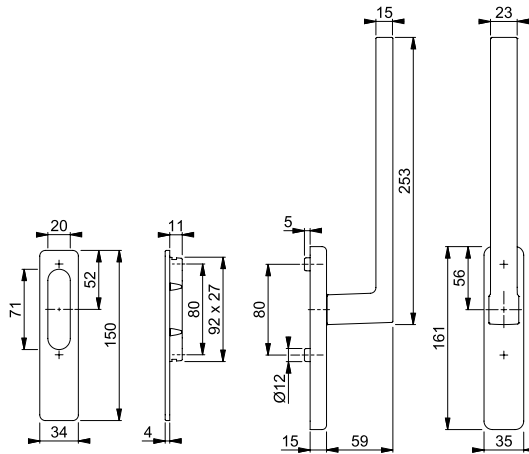

Leírás	75-80	10x73	Kulcslyuk/ méret	F1	F4	F9	F31-1	Cs.e.	Krt.
				Cikkszám	Cikkszám	Cikkszám	Cikkszám		
Emelő-toló garnitúra (kagyló/kilincs)	75-80	10x73	69	11857274	11857286	11857298	11857304	1	4
			nélkül	11856816	11856828	11856835	<b>11856841</b>	1	4
Leírás	75-80	10x73	Kulcslyuk/ méret	F33-1	F8707	F9016	F9714M	Cs.e.	Krt.
				Cikkszám	Cikkszám	Cikkszám	Cikkszám		
Emelő-toló garnitúra (kagyló/kilincs)	75-80	10x73	69	11857742	11857316	11857328	11857341	1	4
			nélkül	11856853	11856865	11856877	11856890	1	4