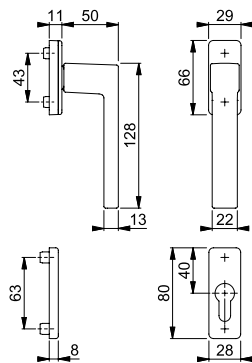

Leírás			Hüvely Ø	Kulcs- lyuk	F1	F4	F9	F31-1	Cs.e.	Krt.
					Cikkszám	Cikkszám	Cikkszám	Cikkszám		
Erkélyajtó félgarnitúra (belső)			10		11863596	11863602	11863638	<b>11863651</b>	1	10
Leírás			Hüvely Ø	Kulcs- lyuk	F33-1 Cikkszám	F8707 Cikkszám	F9016 Cikkszám	F9714M Cikkszám	Cs.e.	Krt.
Erkélyajtó félgarnitúra (belső)			10		11863614	11863687	11863663	11863699	1	10