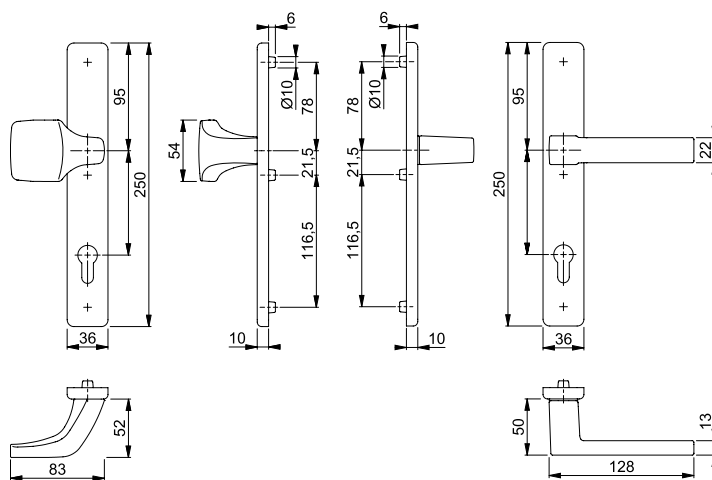

Austin - 61G/2257N/1769

duraplus®

HOPPE alumínium keskenycímes gomb-kilincs garnitúra profilajtókhöz:

- Kívitel:kívül eltolt gomb rögzítve, átszerelhető; belül kilincs külön, visszahúzó rúgó külön, karbantartás nélküli csúszógyűrű
- Csatlakoztatás: **HOPPE gyors-stift** HOPPE FDW-tömör-stifttel (furatrész)
- Alsó rész: zamak, vezető hüvely
- Rögzítés: rejtett, átmenő csavarozás M6

Leírás			Kulcslyuk/ méret	F1	F4	F9	F31-1	Cs.e.	Krt.
				Cikkszám	Cikkszám	Cikkszám	Cikkszám		
Ajtókilincs garnitúra (gomb/kilincs)	67-72	8	92	11845570	11845673	11845685	11845703	1	10
Leírás			Kulcslyuk/ méret	F8707	F9016	F9714M		Cs.e.	Krt.
Ajtókilincs garnitúra (gomb/kilincs)	67-72	8	92	11845715	11845727	11845739		1	10

Gyors-stift