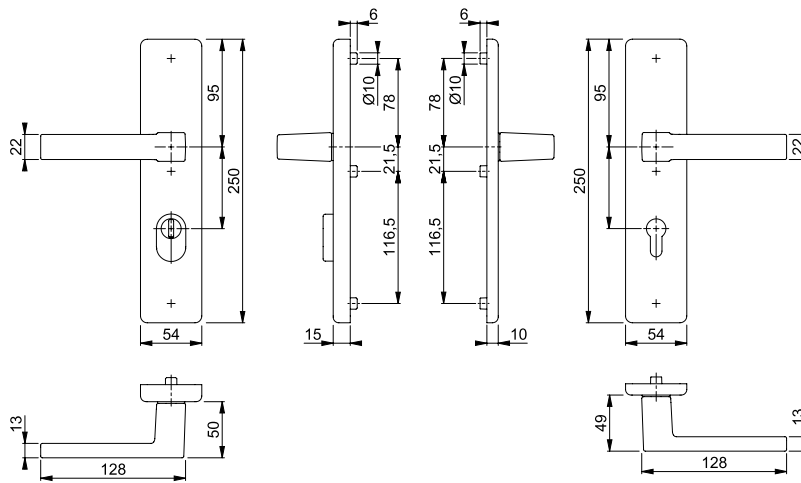

Austin - 1769/2222ZA/2210 ES1 (SK2)

HOPPE alumínium biztonsági hosszú címes ajtókilincs garnitúra cilindervédővel bejárati ajtókhöz:

- **DIN EN 1906: 37-0142A (SK2)** szerint bevizsgálva, megfelel a **DIN 18527 ES1** szabványnak, objekt-garnitúra
- Kivitel: ajtókilincsek külön, visszahúzó rúgó jobb/bal irányban, karbantartás nélküli csúszógyűrű
- Csatlakoztatás: **HOPPE gyors-stift** HOPPE tömör-stifttel (furat-/furatrész)
- Cilindervédő: edzett acél, kiálló cylinderhossz 10-18 mm Alsó rész: kívül acél, belül zamak, vezető hüvely
- Rögzítés: rejtett, átmenő csavarozás M6

duraplus®

Leírás			Kulcslyuk/ méret	F1	F31-1	F33-1	F9016	Cs.e.	Krt.
				Cikkszám	Cikkszám	Cikkszám	Cikkszám		
Ajtókilincs garnitúra (kilincs/kilincs)	67-72	8	92	11853475	11853505	11853499	11853487	1	5

Gyors-stift