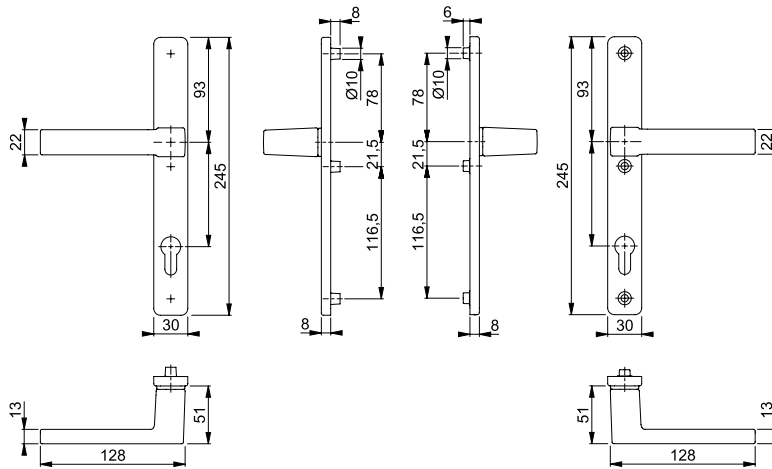

Austin - 1769/2246

duraplus®

HOPPE alumínium keskenycímes ajtókilincs garnitúra profilajtókhöz:

- Kivitel: ajtókilincsek külön, visszahúzó rúgó, karbantartás nélküli csúszógyűrű
- Csatlakoztatás: **HOPPE gyors-stift** HOPPE tömör-stifttel (lyuk-/lyukrész)
- Alsó rész: nemesacél, vezető hüvely
- Rögzítés: belül látható, átmenő csavarozás M6, fedőkupakok a csavarfejekre

Leírás			Kulcslyuk/ méret	F1	F4	F9	F31-1	Cs.e.	Krt.
				Cikkszám	Cikkszám	Cikkszám	Cikkszám		
Ajtókilincs garnitúra (kilincs/kilincs)	67-72	8	92	11807258	11807283	11807301	11807313	1	20
Leírás			Kulcslyuk/ méret	F8707 Cikkszám	F9016 Cikkszám	F9714M Cikkszám		Cs.e.	Krt.
Ajtókilincs garnitúra (kilincs/kilincs)	67-72	8	92	11808020	11808056	11808068		1	20

Gyors-stift