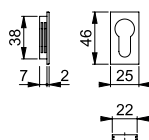

## 646S

duraplus®

HOPPE alumínium mini kulcsrozetta pár beltéri ajtókhöz:

- Rögzítés: behelyezhető, esetleg szilikon vagy ragasztó
- Különlegesség: csavar nélküli szerelés

Leírás			Kulcslyuk	F31-1	F33-1	F9016M	F9714M	Cs.e.	Krt.
				Cikkszám	Cikkszám	Cikkszám	Cikkszám		
Kulcsrozetta, pár				<b>11704780</b>	11804907	11704937	11704925	5	25