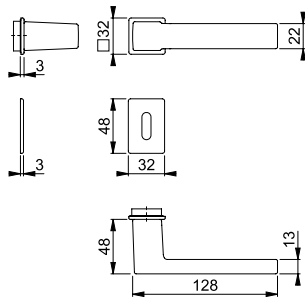

Austin - 1769/668P/669PS-SK

duraplus®

HOPPE alumínium Compact-rozettás ajtókilincs garnitúra kulcsrozetttával beltéri ajtókhöz:

- **DIN EN 1906: 37-0140U** szerint bevizsgálva, objekt-garnitúra
- Kivitel: ajtókilincsek külön, karbantartás nélküli csúszógyűrű
- Csatlakoztatás: **HOPPE gyors-stift** HOPPE tömör-stifttel (furat-/furatrész)
- Kilincszozetta alsó rész: műanyag, távtartó- és vezetőgyűrű Ø 24-26mm kilincslukhoz
- Rögzítés: behelyezhető nemesacél kilincszozetta, öntapadós nemesacél kulcsrozetta
- Különlegesség: csavar nélküli szerelés, 3mm lapos rozetták

Leírás			Kulcslyuk	F31-1/F69	F9714M			Cs.e.	Krt.
				Cikkszám	Cikkszám				
Ajtókilincs garnitúra (kilincs/kilincs)	40-50	8/8,5		11718742	11837020			1	10
				11718754	11837081			1	10
Fürdő/WC-garnitúra (kilincs/kilincs)	40-45	8/8,5 5-8		11713677	11837093			1	10