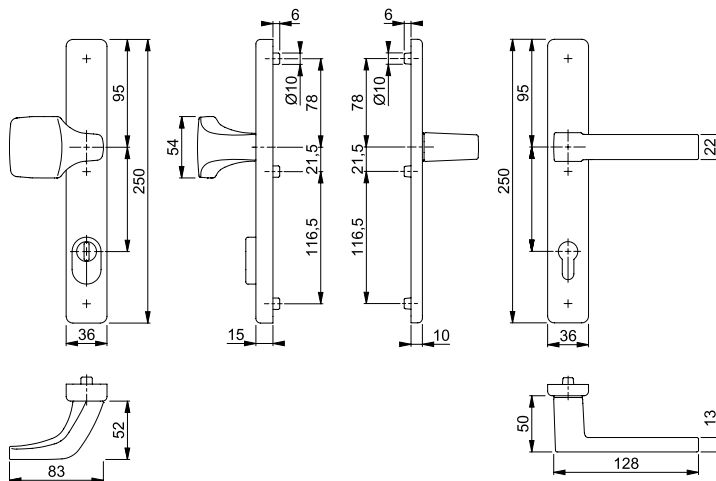

Austin - 61G/2259ZA/2257/1769 ES1 (SK2)

HOPPE alumínium biztonsági keskenycímes gomb-kilincs garnitúra cilindervédővel profilajtókhöz:

- **DIN 18257 ES1 (SK2)** szerint bevizsgálva
- Kivétel: kívül eltolt gomb rögzítve, átszerelhető; belül külön kilincs, visszahúzó rúgó, karbantartás nélküli csúszógyűrű
- Csatlakoztatás: **HOPPE gyors-stift** HOPPE FDW-tömör-stifttel (furatrész)
- Cilindervédő: edzett acél, kiálló cylinderhossz 10-18 mm
- Alsó rész: kívül acél, belül zamak, vezető hüvely
- Rögzítés: rejtett, átmenő csavarozás M6

duraplus®

Leírás			Kulcslyuk/ méret	F1	F4	F9	F31-1	Cs.e.	Krt.
				Cikkszám	Cikkszám	Cikkszám	Cikkszám		
Ajtókilincs garnitúra (gomb/kilincs)	72-82	8	92	11888751	11888805	11888763	11888799	1	5
Leírás			Kulcslyuk/ méret	F9016	F9714M			Cs.e.	Krt.
Ajtókilincs garnitúra (gomb/kilincs)	72-82	8	92	11888775	11888787			1	5