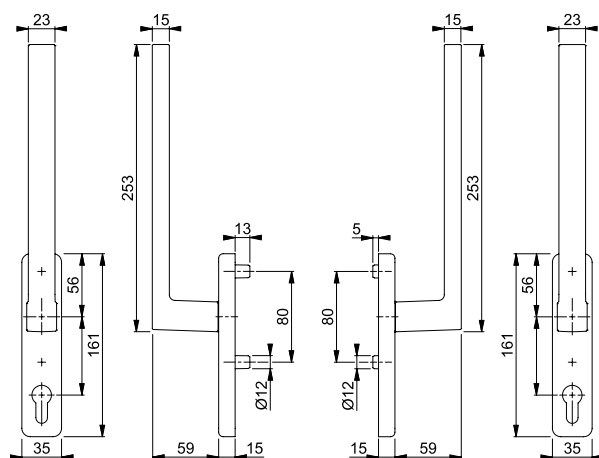

Leírás			Kulcslyuk/ méret	F1	F4	F9	F31-1	Cs.e.	Krt.
				Cikkszám	Cikkszám	Cikkszám	Cikkszám		
Emelő-toló garnitúra (kilincs/kilincs)	75-80	10x128	 69	11857475	11857481	11857493	<b>11857505</b>	1	4
Leírás			Kulcslyuk/ méret	F33-1	F8707	F9016	F9714M	Cs.e.	Krt.
Emelő-toló garnitúra (kilincs/kilincs)	75-80	10x128	 69	11857511	11857523	11857535	11857559		