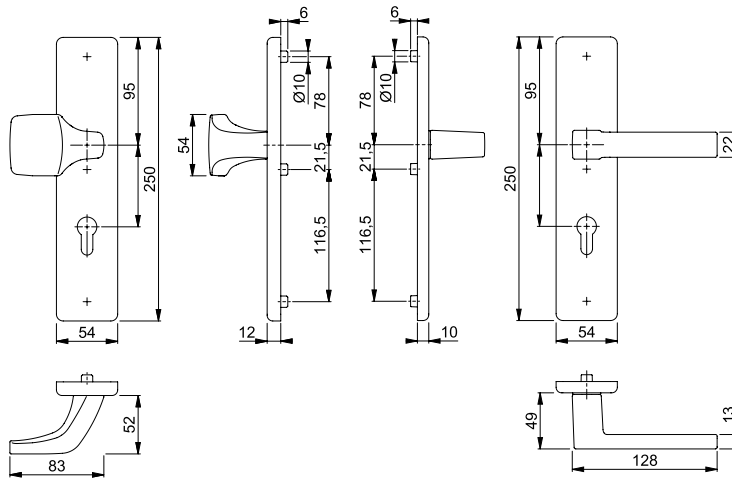

Austin - 61G/2221/2210/1769 ES1 (SK2)

HOPPE alumínium biztonsági hosszú címes gomb-kilincs garnitúra bejárati ajtókhöz:

- **DIN EN 1906: 37-0142A (SK2)** szerint bevizsgálva, megfelel a **DIN 18527 ES1** szabványnak, objekt-garnitúra
- Kivitel: kívül eltolt gomb rögzítve, átszerelhető; belül külön kilincs, visszahúzó rúgó jobb/bal irányban, karbantartás nélküli csúszógyűrű
- Csatlakoztatás: HOPPE gyors-stift HOPPE FDW-tömör-stifttel (furatrész)
- Alsó rész: kívül acél, belül zamak, vezető hüvely
- Rögzítés: rejtett, átmenő csavarozás M6

duraplus®

Leírás			Kulcslyuk/ méret	F1	F31-1	F33-1	F9016	Cs.e.	Krt.
				Cikkszám	Cikkszám	Cikkszám	Cikkszám		
Ajtókilincs garnitúra (gomb/kilincs)	67-72	8	92	11854637	11854650	11854649	11854674	1	5