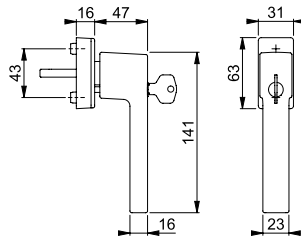

Leírás	Hüvely Ø	Stifthossz Csavarok	F1 Cikkszám	F4 Cikkszám	F9 Cikkszám	F31-1 Cikkszám	Cs.e.	Krt.
Ablakkilincs, zárható, db	10	7 32-42 M5 x 45/50	11842684	11843421	11843433	<b>11843445</b>	10	40
Leírás	Hüvely Ø	Stifthossz Csavarok	F33-1 Cikkszám	F8707 Cikkszám	F9016 Cikkszám	F9714M Cikkszám	Cs.e.	Krt.
Ablakkilincs, zárható, db	10	7 32-42 M5 x 45/50	11843457	11843627	11843640	11843664	10	40